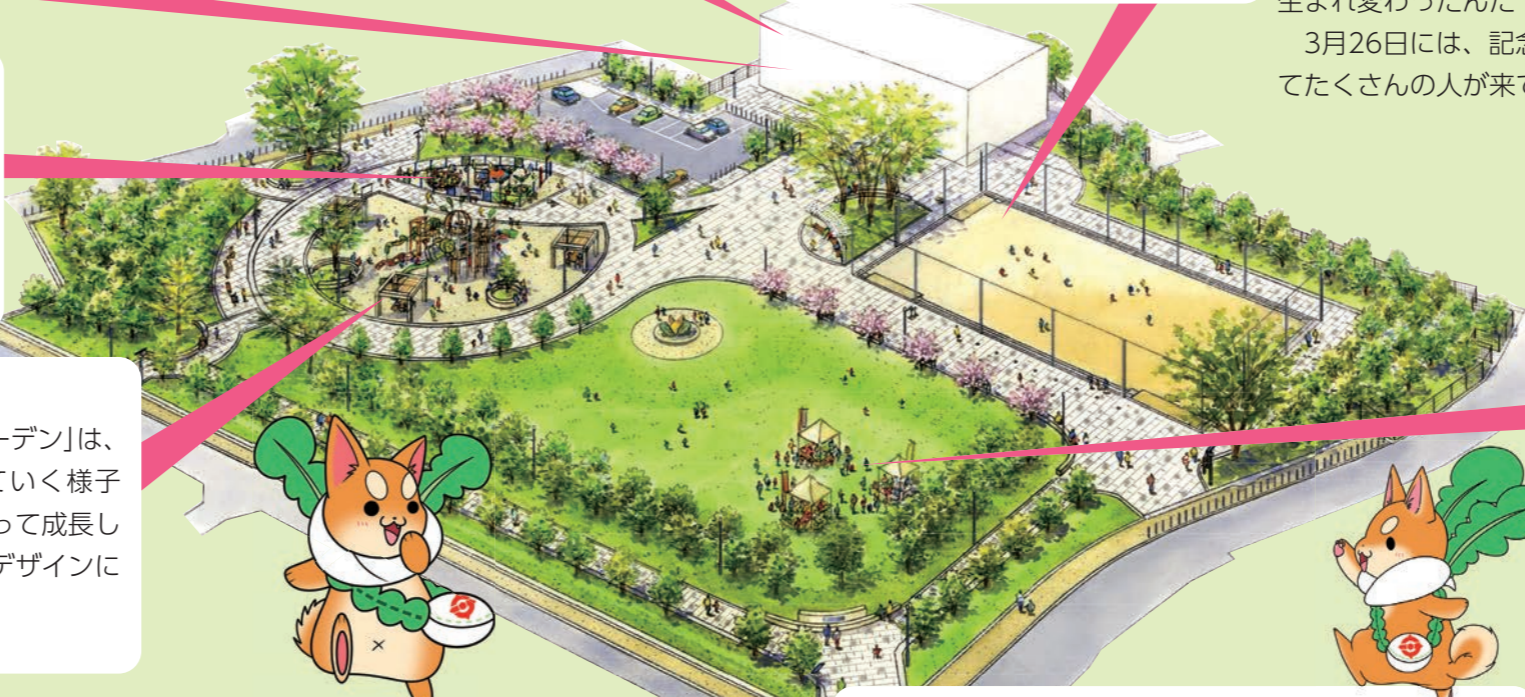

あそぼう

問よつば未来公園パークセンター TEL06-6780-4428

旧よつば小学校跡地が新しくにぎわい・防災の拠点「よつば未来公園」として生まれ変わったんだ！

3月26日には、記念式典、よつば思い出ワークショップ、花苗配布を実施してたくさんの方が来てくれたよ！

乳幼児遊具広場

0歳～3歳の乳幼児が安心して遊べる「すくすくランド」。サンドコミュニケーションや、チャレンジマウンテンなど魅力的な遊び場がたくさんあるんだよ！

幼児・児童遊具広場

「のびのび！ わんぱくガーデン」は、守口大根がぐんぐん伸びていく様子と、子ども達が未来に向かって成長していく様子を重ね合わせたデザインになっているんだよ！

芝生広場(憩いの広場)

広場にはとっても大きなもり吉の像があるんだ！

健康遊具

「あしのびボード」「背のばしボード」「かたかたパネル」など効果的にストレッチができる遊具だよ！

よつば未来公園には、災害時に活躍する防災機能がたくさんあるんだ！その一部を紹介するね！

大枝公園に新エリアがオープン!!

市内の人気スポット大枝公園に、新たにフットサルコートとバスケットボールコートとドッグランが新設されたよ！

3月21日にはオープニングイベントを実施し、多くの人でにぎわったんだ！

問大枝公園パークセンター TEL06-6991-8200

防災機能

防災トイレ・井戸

災害時にはトイレとして使えます。

防災パーゴラ