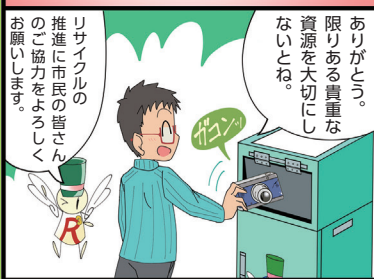

レッツくりあ ⑦⑥

むつくら みゆい
作 六倉 実結

守口市ごみ減量キャラクター「くりあ」の生みの親である六倉さんの作品です。

始まりました「ボックス回収」の巻

KANKYO NEWS No.3

問 クリーンセンター総務課 TEL 06-6991-3840

ご協力ください

～使用済小型家電のボックス回収(無料)～

クリーンセンターでは、使用済小型家電(20×35cmの投入口に入る大きさのもの)のボックス回収を開始しました。

回収ボックスはクリーンセンター、市役所、各公民館(分室を含む)の13カ所に設置しています。

お詫びと訂正

11月1日から始まりました使用済小型家電の広報もりぐち11月号掲載記事とチラシの文言が統一できていないことで、ご迷惑をおかけして申し訳ありません。

今後は、使用済小型家電のチラシの文言に統一し、「回収ボックスを利用できない場合は、これまでどおり粗大ごみとして処分してください。」と訂正します。