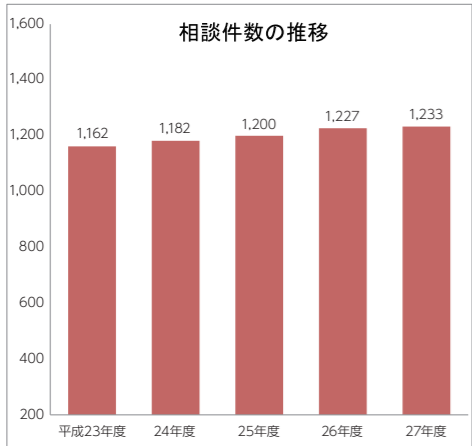

平成27年度(2015年度)消費生活相談統計

60歳以上の相談が全体の約40%

平成27年度の消費生活センターにおける相談件数は、前年度に比べると微増の1,233件(対前年度比約0.5%増)で、苦情に関するものが約93%、内容別では契約・解約に係るものが約64%を占めています。

内容別相談件数表(3)では「契約・解約」に関するものが多くを占めており、次いで説明不足や強引な勧誘など、「販売方法」に関するものが多くなっています。

表1 商品・サービス別相談件数

Table with 3 columns: Item, Number of cases, Main items. Categories include Education/Entertainment, Food, Clothing, Housing, Land/Buildings, Health, Vehicles, and Services.

表3 内容別相談件数(複数回答) 年間相談件数 1,233件