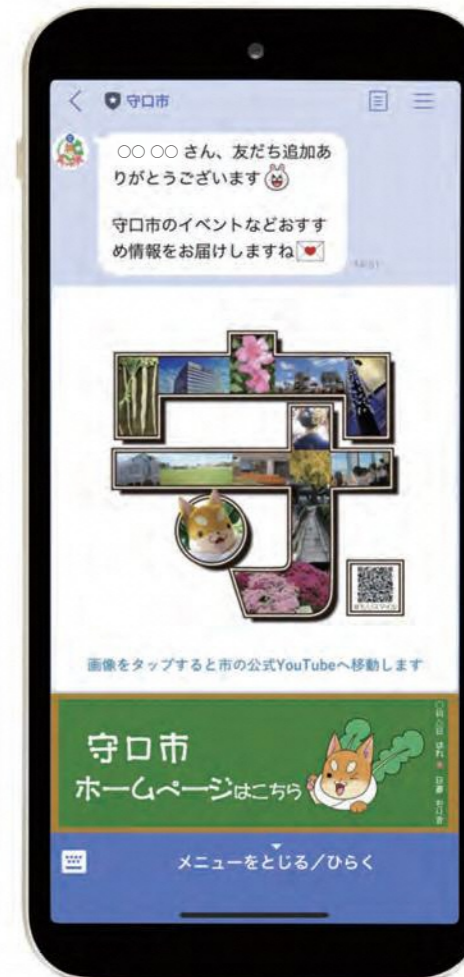

守口市 LINE公式アカウント 友だち登録の手順

LINEアプリを起動してください。

左下のホームをタップ

①ホーム画面の右上のアイコンをタップ

②QRコードをタップ

④追加をタップし、友だち追加完了

③QRコードリーダーを起動し下の画像を読み取る

QRコードは(株)デンソーウェーブの登録商標です

過去の発信内容(一部)

問 広報広聴課

TEL 06-6992-1353

さまざまな市政情報を
LINEで発信

守口市 LINE公式アカウント 登録はお済みですか？

令和元年11月3日に開設した「守口市LINE公式アカウント」は、友だち数が6,400人を突破しました(令和3年1月13日現在)。

スマートフォンなどで公式アカウントと「友だち」になると、災害や新型コロナ関係の緊急情報やイベント情報など、さまざまな市政情報を受け取れます。また、市ホームページにも簡単にアクセスできます。ぜひ利用してください！

トークトップ画面から
ホームページにいつでも
アクセス！

トーク画面やタイムライン
でイベント・市の情報をお知らせ

災害時には緊急情報をお知らせします。

注 友だち登録にはLINEアプリダウンロードとLINEアカウントが必要です。