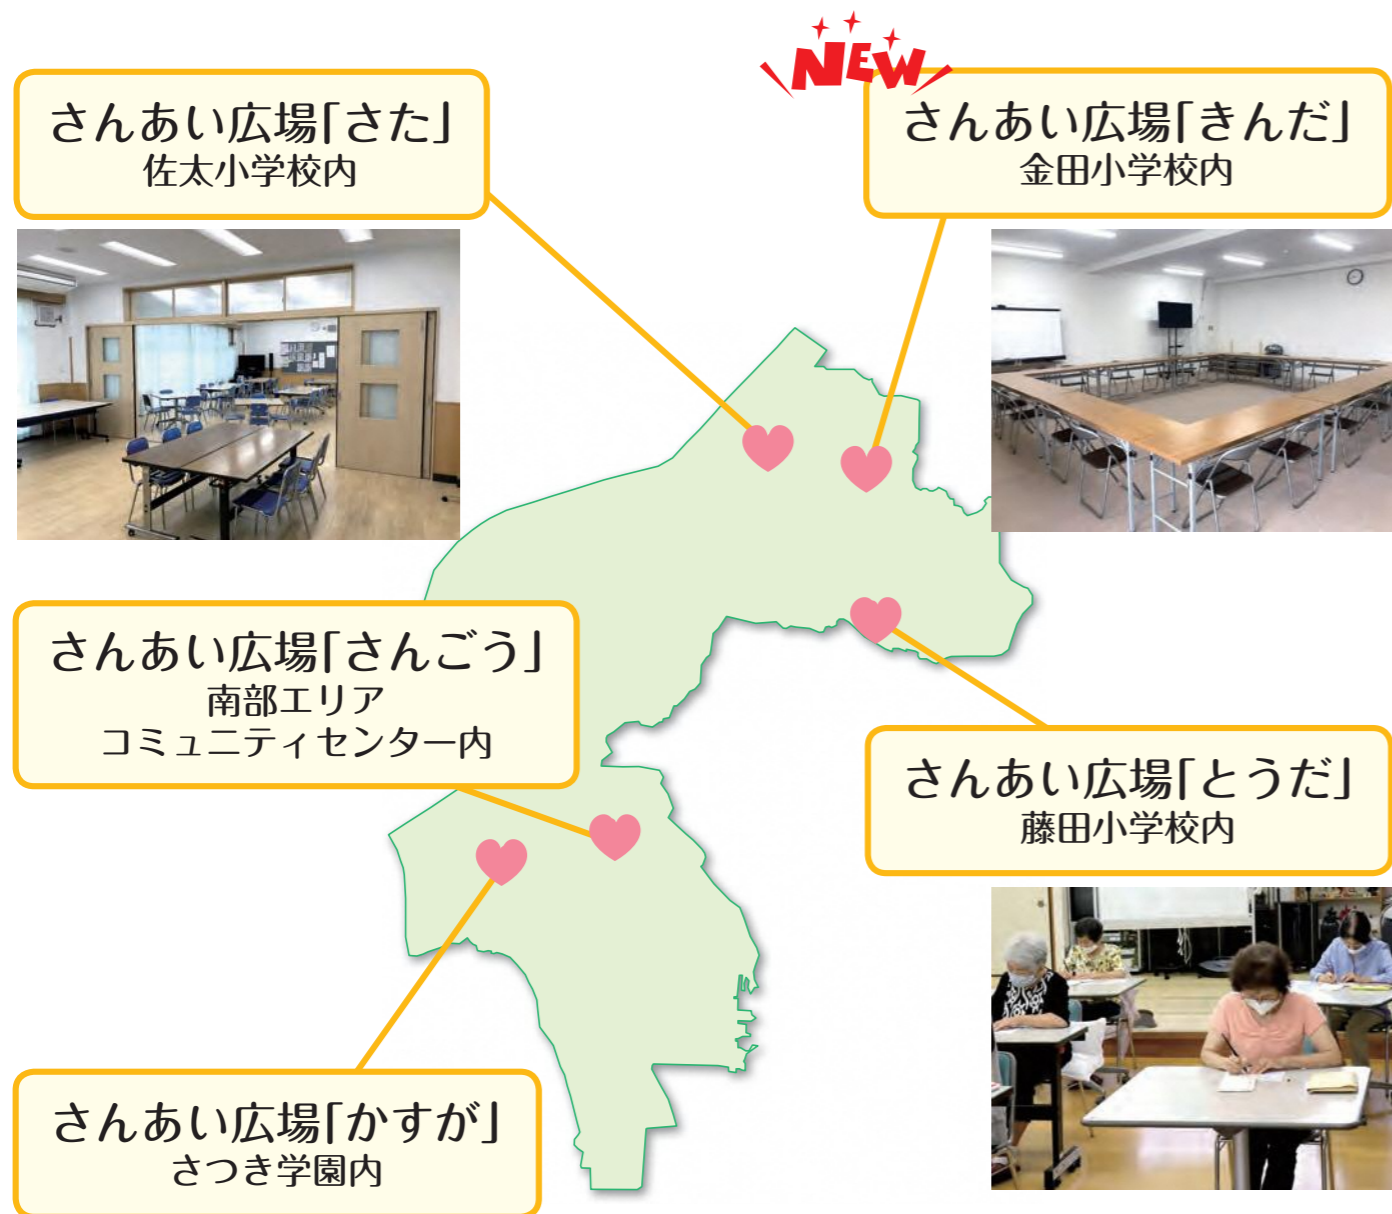

さんあい広場

☎高齢介護課 ☎06-6992-1610

高齢者をはじめとした地域の人々が気軽に楽しいひとときを過ごせる場所「さんあい広場」の、市内5カ所目となるさんあい広場「きんだ」を7月から新たに開設しました。

今後もさらにさんあい広場を充実させ、高齢者の生きがいと健康づくりを支援するとともに、社会参加の場の提供に努めます。ぜひ利用してください。

主な活動内容

▽給食事業

高齢者が大勢で食卓を囲みながら楽しい食事ができるよう、軽食の提供や喫茶活動をしています。

▽趣味活動事業

囲碁・将棋・手芸・習字・カラオケなどの文化活動や、グラウンドゴルフ・健康体操などの体育活動を通じて、高齢者間の交流を図っています。

▽世代間交流事業

高齢者と地域の子どもたちが、遊びや伝承玩具などの工作を通じて交流を図っています。

注現在、新型コロナウイルス感染拡大防止のため、一部事業を中止しています。参加を希望する人は事前に問い合わせください。

新型コロナウイルスに伴うイベントなどの中止・延期について

新型コロナウイルスの感染拡大を防ぐため、広報もりぐち9月号に掲載されているイベントなどが中止・延期になる場合があります。

詳しくは市ホームページをご覧ください。イベントなどの主催者に問い合わせください。

今月号の表紙

さんあい広場「とうだ」でのペン習字サークルの活動にお邪魔しました。

新型コロナウイルス感染拡大の影響でしばらく休止していましたが、7月から約4カ月ぶりに活動が再開されたとのこと。

「まだ不安もありますが、予防をしっかりと、少しでも活動できるのが嬉しいです」と話されていました。