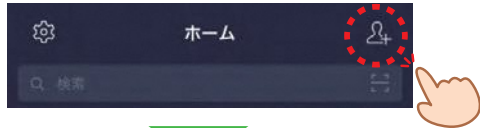

守口市 LINE公式アカウント 友だち登録の手順

LINEアプリを起動してください。

左下のホームをタップ

QRコードで登録する場合

①ホーム画面の右上のアイコンをタップ

②QRコードをタップ

③QRコードを起動し下記の画像を読み取る

④追加をタップし、友だち追加完了

「ID」で検索して登録する場合

①ホーム画面の右上のアイコンをタップ

②検索をタップ

③ID「@moriguchi-city」を入力して検索

④追加をタップし、友だち追加完了

トーク画面やタイムラインで情報を発信しています。今後の発信をお楽しみに！

災害時の緊急情報や
イベント情報など
さまざまな市政情報を
LINEで発信

問 広報広聴課
Tel 06-6992-1353