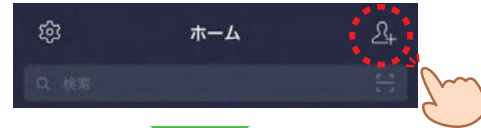

守口市 LINE公式アカウント 友だち登録の手順

LINEアプリを起動してください。

左下のホームをタップ

QRコードで登録する場合

①ホーム画面の右上のアイコンをタップ

②QRコードをタップ

③QRコードを起動し下記の画像を読み取る

④追加をタップし、友だち追加完了

「ID」で検索して登録する場合

①ホーム画面の右上のアイコンをタップ

②検索をタップ

③ID「@moriguchi-city」を入力して検索

④追加をタップし、友だち追加完了

トーク画面やタイムラインで情報を発信しています。今後の発信をお楽しみに！

災害時の緊急情報や
イベント情報など
さまざまな市政情報を
LINEで発信

問 広報広聴課
Tel 06-6992-1353