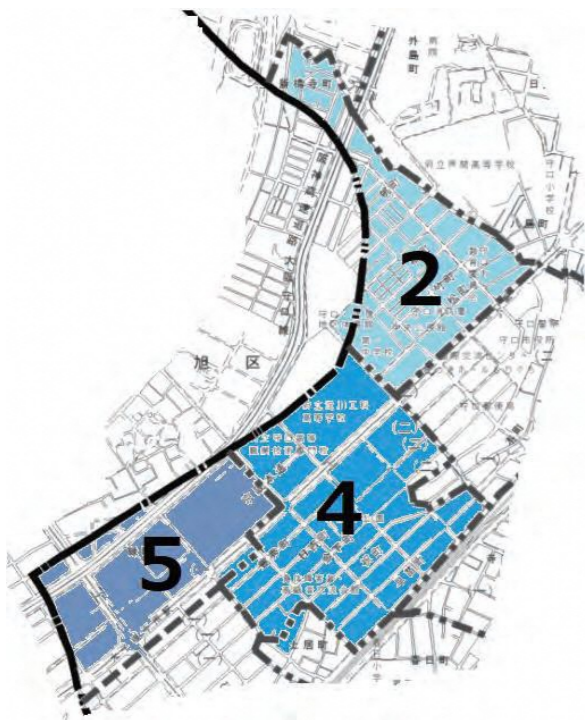

改正後

区	投票所施設名	町丁名
2	第一中学校	梅町、京阪本通2丁目(9～16番)、新橋寺町、竹町、松町、桃町、京阪本通1丁目、緑町
4	障がい者・高齢者交流会館	祝町、金下町1丁目(1～3番)、金下町2丁目(1～4番を除く。)、京阪本通2丁目(1～4、9～16番を除く。)、早苗町、豊秀町(1・2番)、豊秀町2丁目(1～7番を除く。)、日吉町1丁目(1・2番)、日吉町2丁目(1～6番を除く。)

廃止