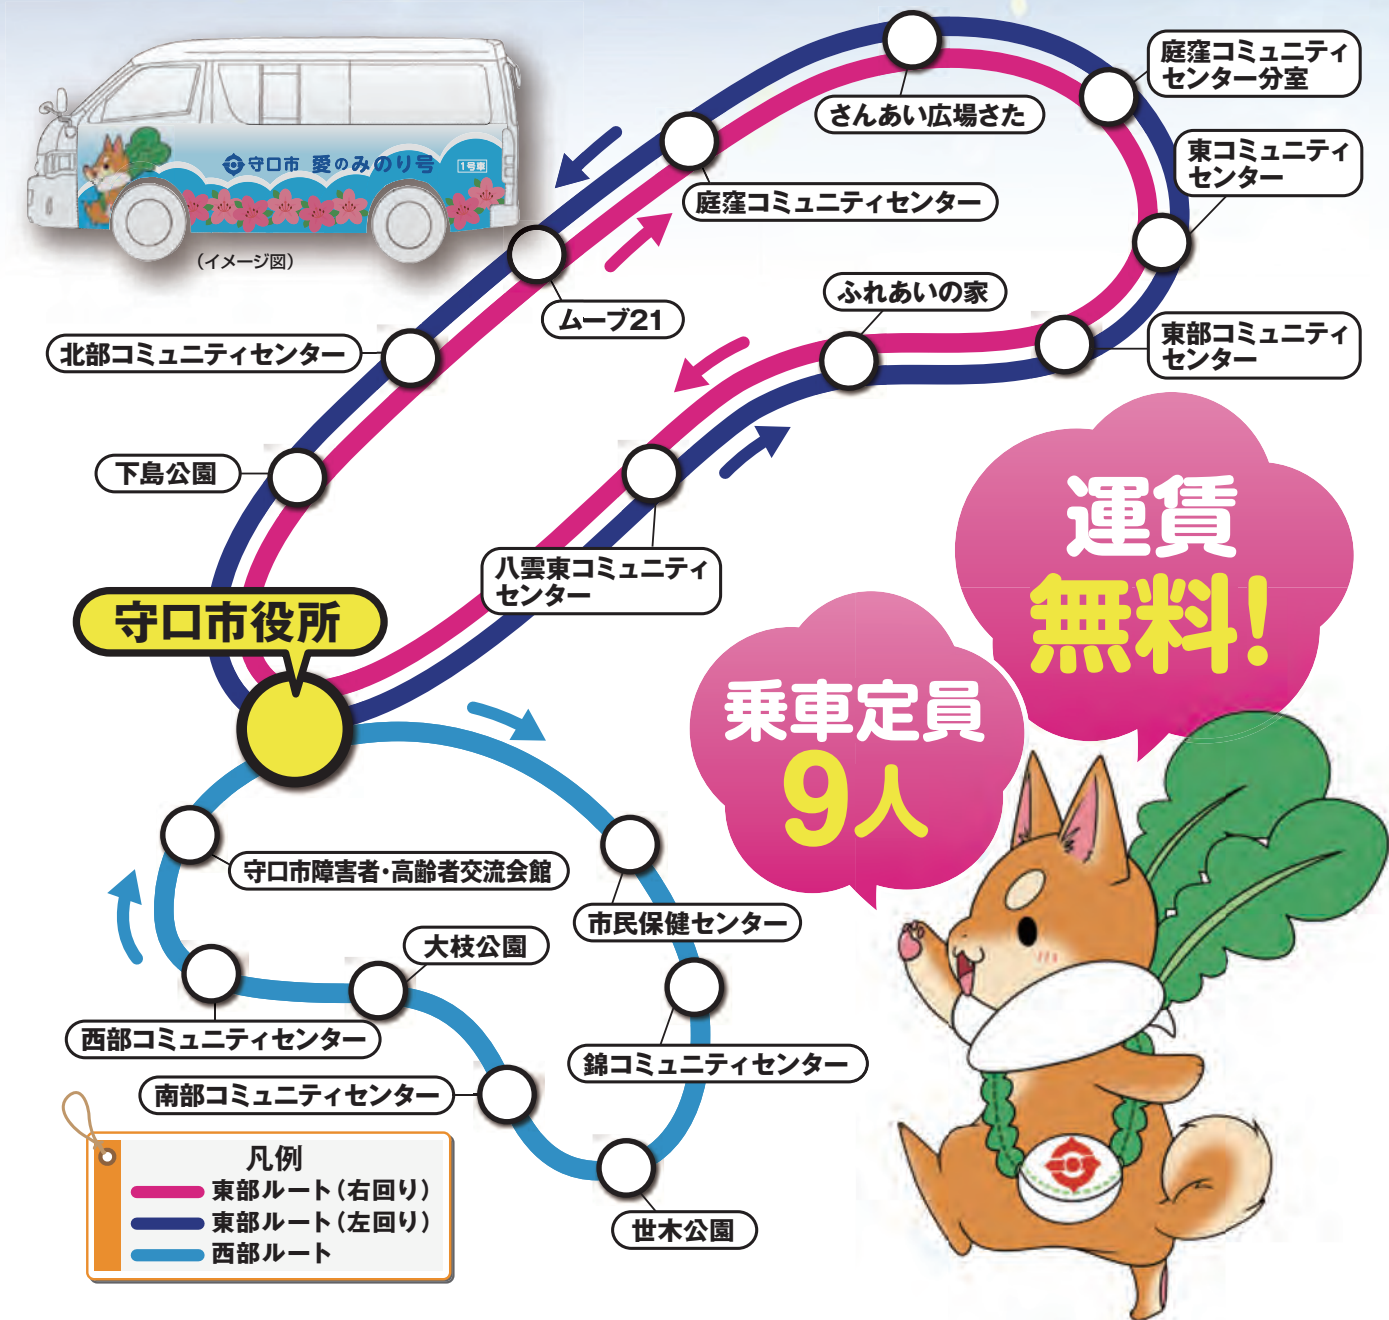

コミュニティバスの運行に関する問い合わせはこちら

道路課 TEL. 06-6992-1694

(開庁時間) 平日9:00~17:30