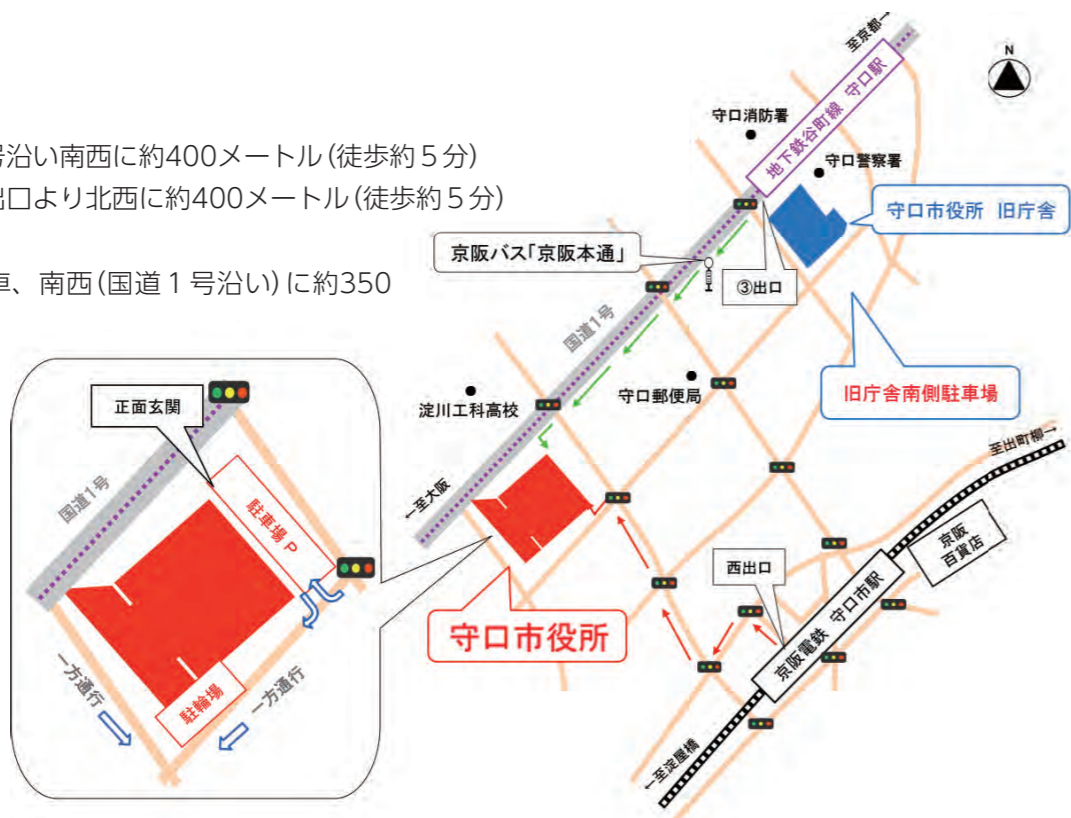

守口市役所への交通アクセス方法

市役所の来庁者駐車場および駐輪場は混雑している場合がありますので、できる限り公共交通機関などを利用して来庁してくださいませよう、ご理解・ご協力をお願いします。

なお、来庁者駐車場は旧庁舎の南側にもありますので、混雑時はぜひご利用ください。

電車でお越しの場合

- ・地下鉄谷町線「守口」駅
 - ③番出口より、国道1号沿い南西に約400メートル(徒歩約5分)
- ・京阪電車「守口市」駅西出口より北西に約400メートル(徒歩約5分)

バスでお越しの場合

- ・京阪バス「京阪本通」下車、南西(国道1号沿い)に約350メートル(徒歩約4分)

(A)安全で(E)ええ備えが(D)できました

4月19日、(一社)守口市歯科医師会の水谷成彦会長が市教育委員会を訪問しました。

守口市歯科医師会は平成19年にAED(自動体外式除細動器)を5台寄贈し、そのうちの1台が市民の救命に大きな役割を果たしたことを受け、さらに役立てて欲しいと今回、教育委員会へ新たに5台の寄贈がありました。