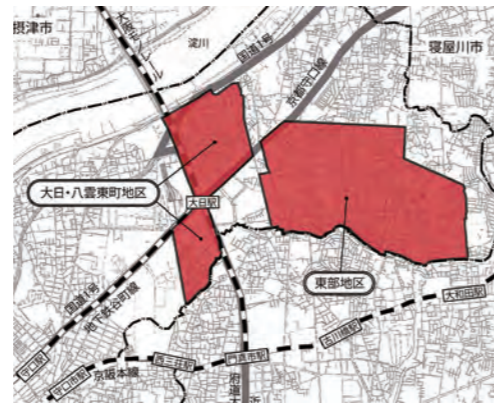

防火に関する新たな規制を導入

老朽化した木造建物が密集し、狭い道路が多く、公園などのオープンスペースが少ない密集市街地では、大規模地震時に火災が燃え広がったり、建物倒壊による道路の閉塞などにより避難が困難になるおそれが高いことから、特に大きな被害が発生するとされています。今後30年以内の発生確率が70%と想定される南海トラフ地震などに備え、地震火災の被害を少しでも低減し、市民の生命、財産を守るため、密集市街地を燃えにくいまちにすることが重要です。

市では、建築物の建て替えなどにあわせてまちの防災性を高めるため、次の密集市街地の区域内において防災街区整備地区計画および建築物の制限に関する条例の施行を予定しています。この条例では、建物の構造に一定の基準を設けて、新たに建築などをする際に、燃えにくい建物にするルールを定めます。

▽条例の施行予定日 7月1日

▽対象区域の町丁目名

佐太中町1丁目、大日町2～4丁目、八雲東町2丁目、
佐太東町1丁目、金田町1丁目、大久保町1～3丁目、
梶町1～4丁目、藤田町1～5丁目地内

問都市計画課 TEL06-6992-1685

老朽木造賃貸住宅除却等助成

密集住宅市街地の住環境の改善や防災性の向上を図るため、大日・八雲東町地区(佐太中町1丁目、大日町2～4丁目、八雲東町2丁目)、東部地区(佐太中町1丁目、大日町2～4丁目、八雲東町2丁目)において、道路やポケットパーク(小公園)などの公共施設の整備や、共同住宅などの老朽木造賃貸住宅の建て替え・除却の一部助成を行っています。当地区で老朽木造賃貸住宅の建て替えや、除却を検討されている人は相談してください。

問住宅まちづくり課

TEL06-6992-1708

対象区域図

さくら小学校(三郷小学校・橋波小学校統合校)建設の設計者が決定

市教育委員会では、2月19日に公募型プロポーザル方式による設計者選定の二次審査(公開プレゼンテーションおよびヒアリング)を実施し、株式会社昭和設計を最優秀者に選定し契約しました。

今後は、子どもたちが豊かな教育環境で学ぶことができるよう、また地域の拠点として親しまれる学校となるよう、設計を進めていきます。

詳しくは市ホームページをご覧ください。

問学校管理課

TEL06-6998-3338