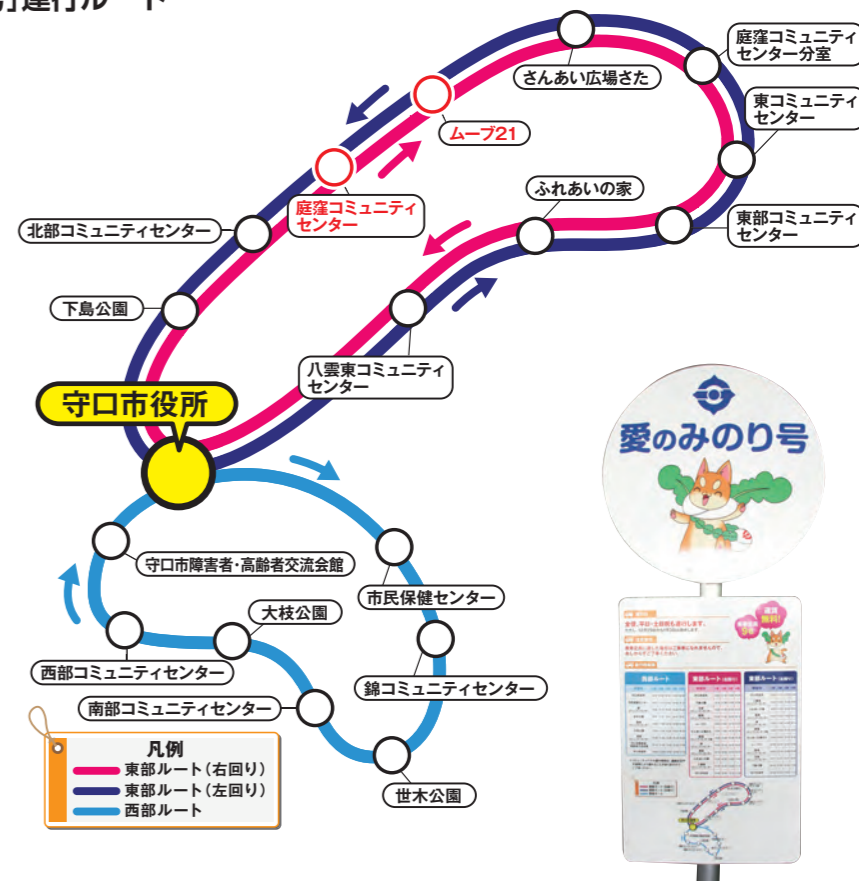

仮想通貨は、インターネット上で資
金移動や決済手段として利用されるも
のがありますが、その種類にはさまざま
なものがあります。価格が急激に低下す
るなど取引相場の価格変動リスクを伴
い、将来必ず値上がりするものではあ
りません。

また、インターネットの利用ができ

消費生活センターだより

仮想通貨への投資 もうかるはずが…

コミュニティバス「愛のみのり号」運行ルート

皆さん利用してください。
広報もりぐち8月号に次のとおり誤
りがありました。お詫びして訂正しま
す。
▽8ページ
【守口市コミュニティバス「愛のみのり
号」運行ルートのご案内】
図のムーブ21と庭窪コミュニティ
センターの位置が入れ替わっていま
した。
なお、時刻表についての訂正はあり
ません。
問 道路課 TEL 06-6992-1693

募集 第56回守口市市民文化祭

時 内
▽展示部門
10月28日(土)午後1時～4時、10月29
日(日)午前10時～午後4時・1団体(個
人申込可)1区画(机45cm×180cm×2
脚)または、パネル90cm×180cm×3枚
の範囲内。絵画、書道、手工芸など。
▽ステージ部門
10月29日(日)午後1時～4時・1団体
(個人申込可)出演時間13分以内の内容
で(個人の場合は10分以内、出入含む)、
舞踊(ジャンルは問いません)、音楽
(歌・楽器演奏など、カラオケ分野を除