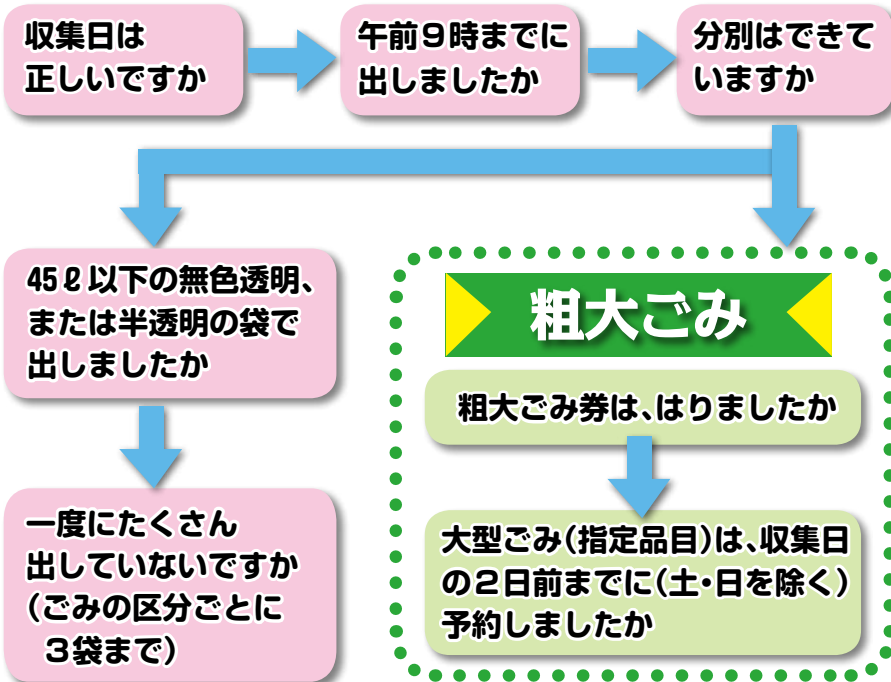

レッツくりあ ⑦

作 六倉 実結

守口市ごみ減量キャラクター「くりあ」の生みの親である六倉さん（金下町在住）の作品です。

ごみ出し時間が変わりますの巻

※資源ごみとは、古紙・古布・空き缶、ペットボトル、びん・ガラスを指しています。

クリーンセンター通信 No.85 TEL 06-6991-3840

平成27年4月から  
すべてのごみ出しの時間が変更

午前9時までに出してください

ごみ収集は、複数の車が8地区のルートごとに収集を行なっています。

道路工事、天候、ごみの量・種類などによって、収集時間が変わる可能性もあります。

必ず午前9時までに決められた場所へごみを出していただきますよう、市民の皆さんのご協力をお願いします。

ごみの出し方をチェックしよう

再生資源集団回収実施団体の皆さんへ

平成26年度再生資源集団回収奨励金下半期分（10月～3月分）申請書の提出が済んでいない実施団体は、早急に提出していただけるようお願いいたします。