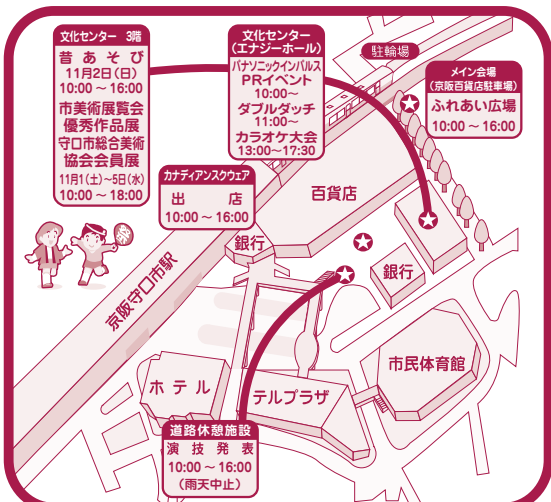

第29回 守口市市民まつり

11月1日(土)・2日(日)の2日間開催!!

～語りあい、みんなで創ろう 守口の未来(あした)を～

11月2日(日) 市民まつり

子どもからお年寄りまで市民のみなさんが楽しめる市内最大のまつりです。

メイン会場の京阪百貨店駐車場では「ふれあい広場」を開催します。

市内各種企業・団体のPRや物産店などをお楽しみいただけるほか、道路休憩施設では、市内各種団体による演技発表、その他多数のイベントを開催します。

みなさんの来場を心よりお待ちしております。

とき 10:00～16:00
ところ 京阪守口市駅周辺

11月1日(土) 前日祭

★グルメすとリーと守口

市内・外から出店される、本格的なプロの料理をお楽しみ下さい。

とき 12:00～20:00
ところ カナディアンスクウェア

★おまつりコンサート

市内・外で活躍する実力派5バンドが集結します!

とき 15:00～20:00
ところ 駅前道路休憩施設

★イルミネーション守口

光り輝く色とりどりのLEDイルミネーションをご覧ください。

とき 17:00～20:00
ところ 京阪守口市駅周辺

※10月31日(金)午後5時ごろから試験点灯を実施します(予定)。

お願い ごみは、各自でお持ち帰り下さい。会場備え付けのごみ箱を利用する場合は、分別にご協力下さい。

入選ポスター 釜田 聡さんの作品

新イベント

とき 11月2日(日) 11:00
ところ エナジーホール
対象 市内在住・学の子小学生
定員 先着20人
※定員を超えた場合は抽せん

募集期間 10月1日(水)～17日(金)
申込方法 電話または直接
申込・問合せ先 守口市市民まつり実行委員会事務局(地域振興課内) ☎6992-1516

1面 問合せ先

守口市市民まつり
実行委員会事務局(地域振興課内)
☎6992-1516