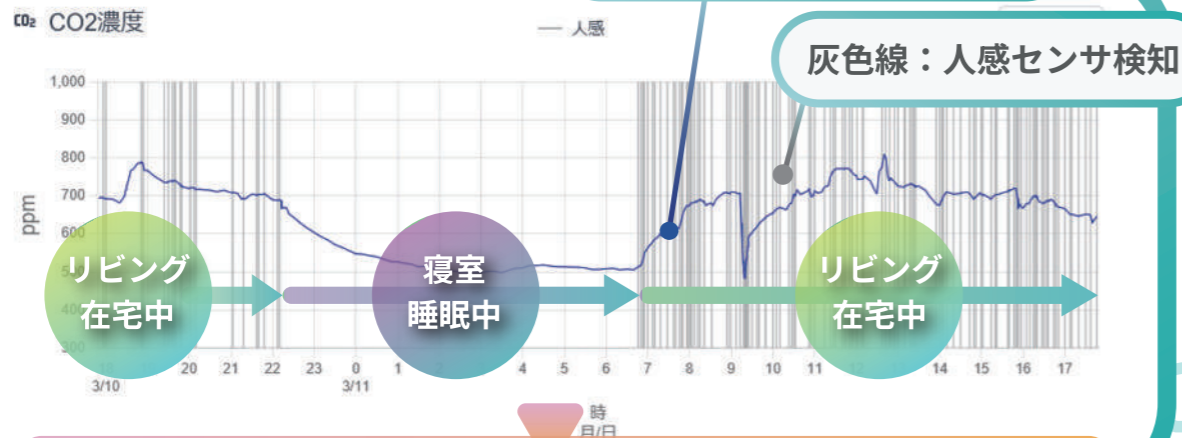

グラフ表示機能搭載

CO₂濃度+人感センサーにより高精度な「在・不在」を判定

※人感センサの性質上、ペットに反応することがあります

設置例

コンセントに
挿すだけ
簡単設置

製品仕様

- サイズ:W 110mm × H 100mm × D 50mm
- センサ:CO₂濃度 / 人感 / 温度
- 電源:USB Type-C(5V)専用ACアダプタ付属
- 通信:LTE-M (Softbank回線・KDDI回線)
- 通知方法:メール / LINE
- 日本製