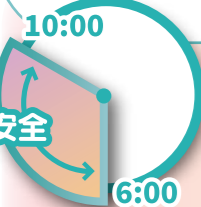

見守られる方の生活スタイルに合わせて様々な通知設定が可能です

時間帯センサー監視通知ルール例①

6:00 から 10:00 の間に起きると安全通知が届く設定

曜日	☒日曜 ☒月曜 ☒火曜 ☒水曜 ☒木曜 ☒金曜 ☒土曜 (毎日)
時間帯	6:00 から 10:00
センサー検知	☒あり
通知タイプ	☒安全
通知	☒する

7:00に起床すると... 安全通知が届く

時間帯センサー監視通知ルール例②

6:00 から 9:00 の間に起きていないと注意通知が届く設定

曜日	☒日曜 ☒月曜 ☒火曜 ☒水曜 ☒木曜 ☒金曜 ☒土曜 (毎日)
時間帯	6:00 から 9:00
センサー検知	☒なし
通知タイプ	☒注意
通知	☒する