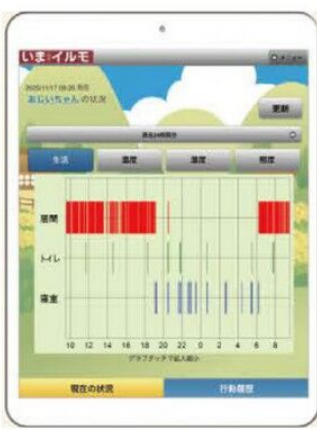

利用画面のイメージ図

ご利用料金（補助前）

初期費用（税込）31,416円～

※機器の個数や、ご自宅のネット環境で異なります。

月額費用（税込）3,036円～

※親機の種類によって異なります。

金額のお見積りは下記QRコードよりお問い合わせください

無料でお試しできる貸出機がありますので、
興味をお持ちの方はお問い合わせください！

詳細は、右下のQRコードより「お問い合わせはこちらから」からご相談ください！

SOLXYZ
株式会社ソルクシーズ いまイルモサポート窓口

☎ 03-6722-5716

お問い合わせはこちらから

※子機、ドアセンサーはオプションです