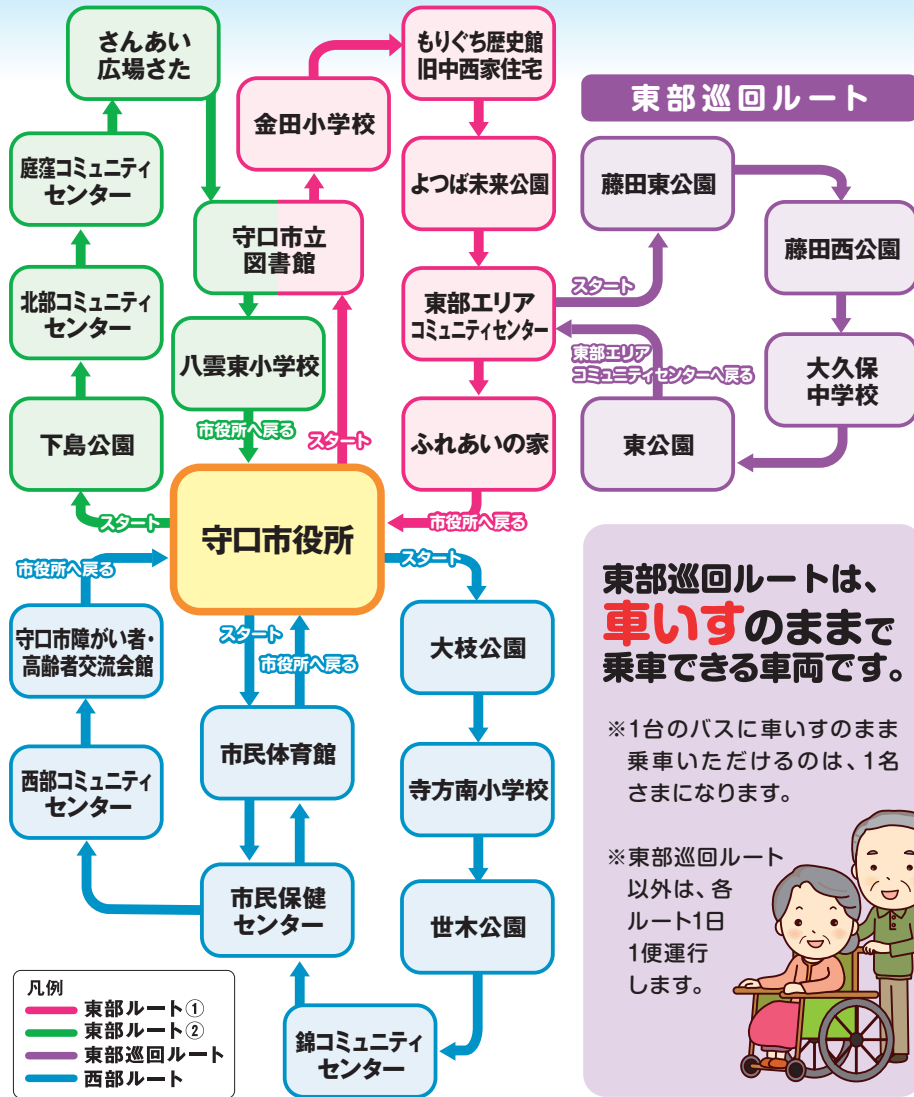

令和5年4月1日(土)より

乗車定員
9名

運賃
無料!

守口市シンボルキャラクター もり吉

コミュニティバス ~「愛のみのり基金」活用事業~

「愛のみのり号」が変わります!

東部巡回ルート

東部巡回ルートは、**車いすのままで乗車できる車両**です。

※1台のバスに車いすのまま乗車いただけるのは、1名さまになります。

※東部巡回ルート以外は、各ルート1日1便運行します。

ご案内

バス停の位置が変わります

バス停の名称が変わります

八雲東コミュニティセンターから名称を**八雲東小学校**に変更
※バス停の位置は変わりません。

バス停位置のご案内

東部巡回ルート (すべて車いす仕様車です)

無料

東部ルート① (4便は車いす仕様車です)

バス停名称	1便	2便	3便	4便(車いす仕様車)	5便	6便
守口市役所	9:00	10:45	12:40	13:35	14:30	15:50
守口市立図書館	9:15	11:00	12:55	13:51	14:45	16:05
金田小学校	9:25	11:10	13:05	14:02	14:55	16:15
もりぐち歴史館 旧中西家住宅	9:32	11:17	13:12	14:10	15:02	16:22
よつば未来公園	9:35	11:20	13:15	14:14	15:05	16:25
東部エリアコミュニティセンター	9:45	11:30	13:25	14:25	15:15	16:35
ふれあいの家	9:50	11:35	13:30	14:31	15:20	16:40
守口市役所	10:10	11:55	13:50	14:51	15:40	17:00