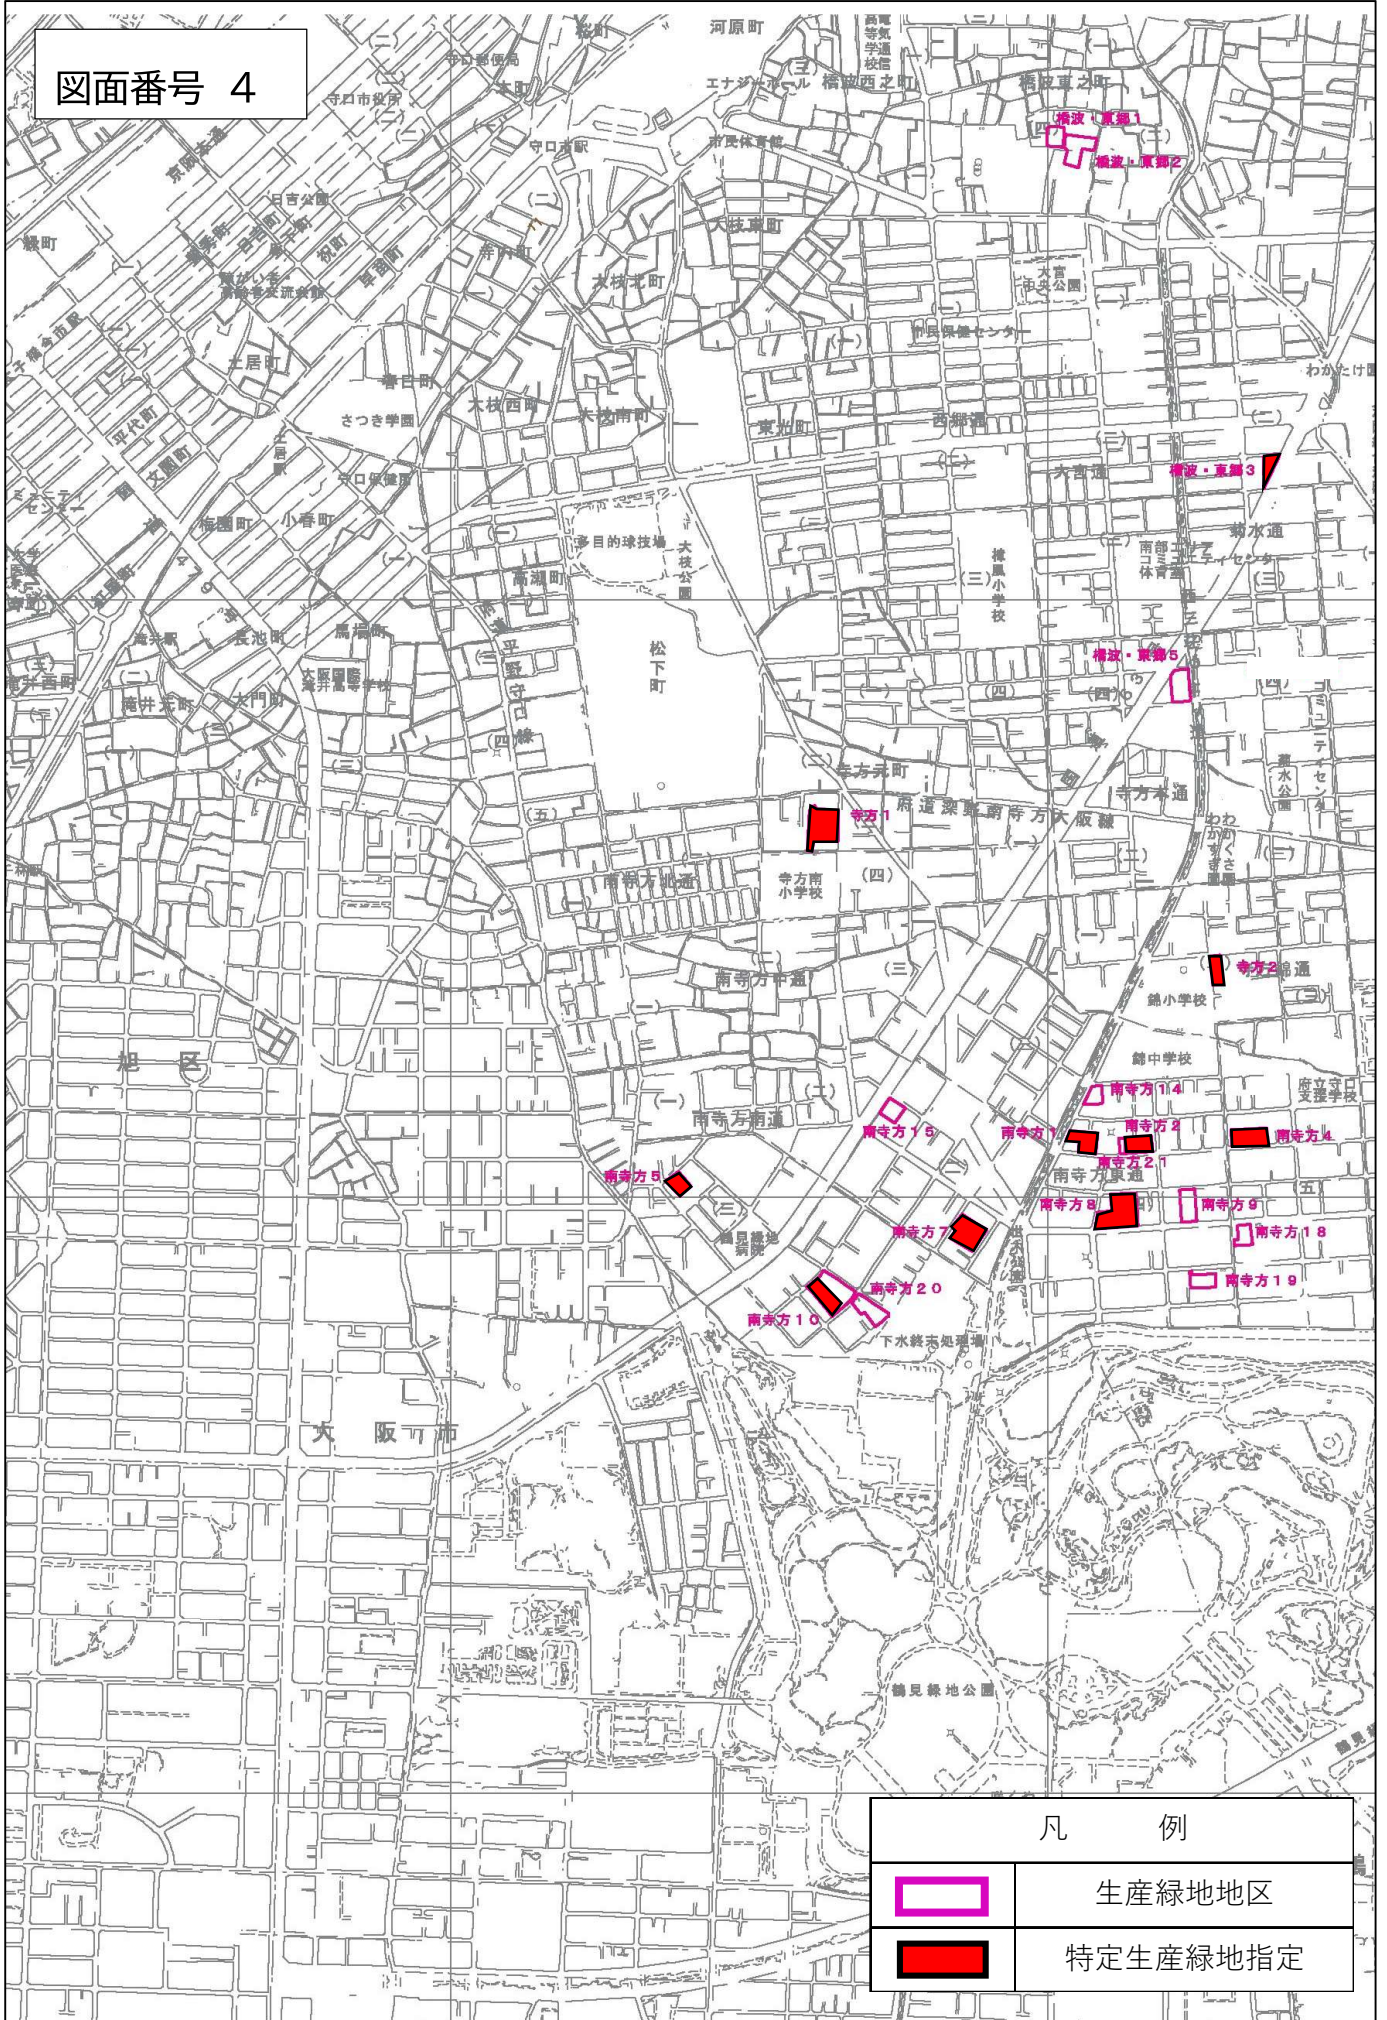

図面番号 4

凡 例	
	生産緑地地区
	特定生産緑地指定