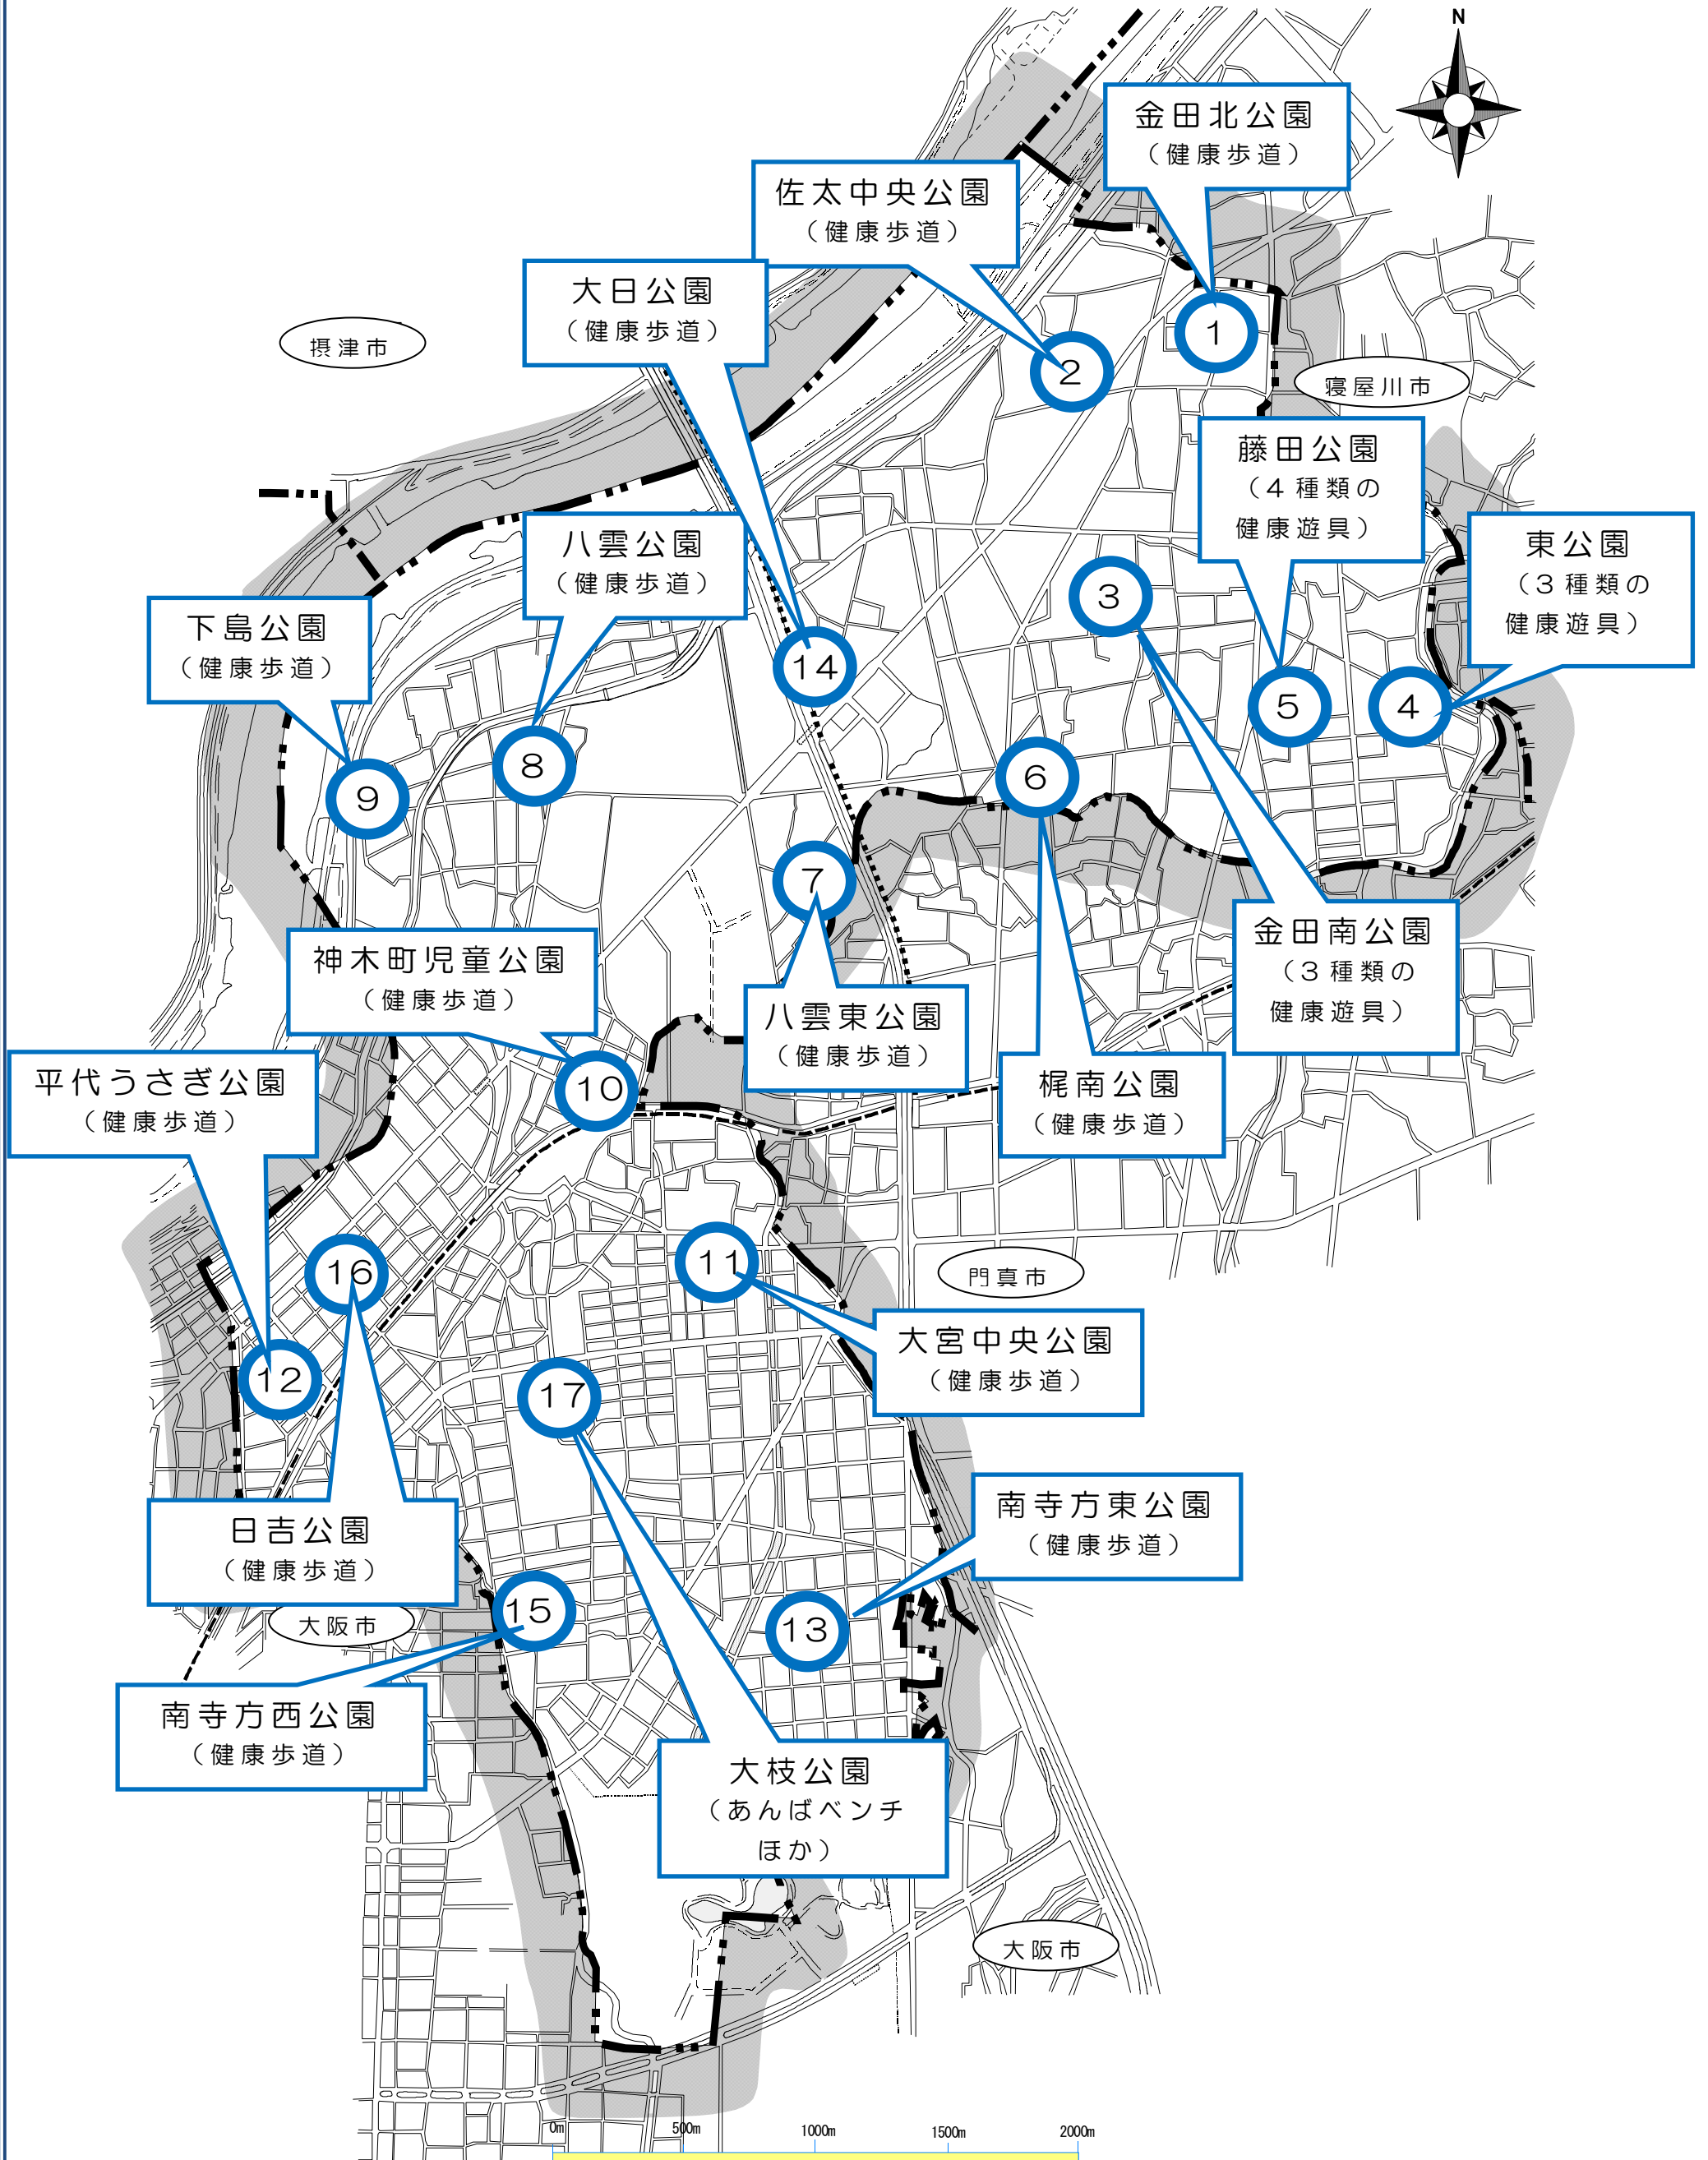

もりぐち健康遊具マップ

H30.4 現在

健康遊具設置公園一覧表

マップ 番号	公園名	位置	健康遊具の種類	
①	金田北公園	金田町 6 丁目 125 番地	<ul style="list-style-type: none"> 健康歩道（自然石製） 	
②	佐太中央公園	佐太中町 6 丁目 44 番地	<ul style="list-style-type: none"> 健康歩道 	
③	金田南公園	金田町 1 丁目 213 番地	<ul style="list-style-type: none"> スロープ&ステップ  <ul style="list-style-type: none"> 背伸ばしステーション 	<ul style="list-style-type: none"> サイクルステーション  <ul style="list-style-type: none"> ステップバランス 
④	東公園	東町 1 丁目 263 番地の 4	<ul style="list-style-type: none"> 健康歩道  <ul style="list-style-type: none"> スロープ&ステップ 	<ul style="list-style-type: none"> ぶら下がりストレッチ 
⑤	藤田公園	藤田町 2 丁目 138 番地	<ul style="list-style-type: none"> 健康歩道  <ul style="list-style-type: none"> 脇ストレッチベンチ 	<ul style="list-style-type: none"> 背伸ばしベンチ  <ul style="list-style-type: none"> ステップ 

マップ 番号	公園名	位置	健康遊具の種類
⑥	梶南 公園	梶町 3 丁目 9 番 地の 4	<ul style="list-style-type: none"> 健康歩道 
⑦	八雲東 公園	八雲東町 2 丁目 91 番地	<ul style="list-style-type: none"> 健康歩道 
⑧	八雲 公園	八雲西町 4 丁目 115 番地	<ul style="list-style-type: none"> 健康歩道 
⑨	下島 公園	八雲北町 1 丁目 1 番地	<ul style="list-style-type: none"> 健康歩道 
⑩	神木町 児童 公園	神木町 16 番地 の 7	<ul style="list-style-type: none"> 健康歩道 
⑪	大宮 中央 公園	大宮通 1 丁目 16 番地の 1	<ul style="list-style-type: none"> 健康歩道 
⑫	平代 うさぎ 公園	平代町 2 番地の 1	<ul style="list-style-type: none"> 健康歩道 
⑬	南寺方 東公園	南寺方東通 5 丁 目 1 番地	<ul style="list-style-type: none"> 健康歩道 