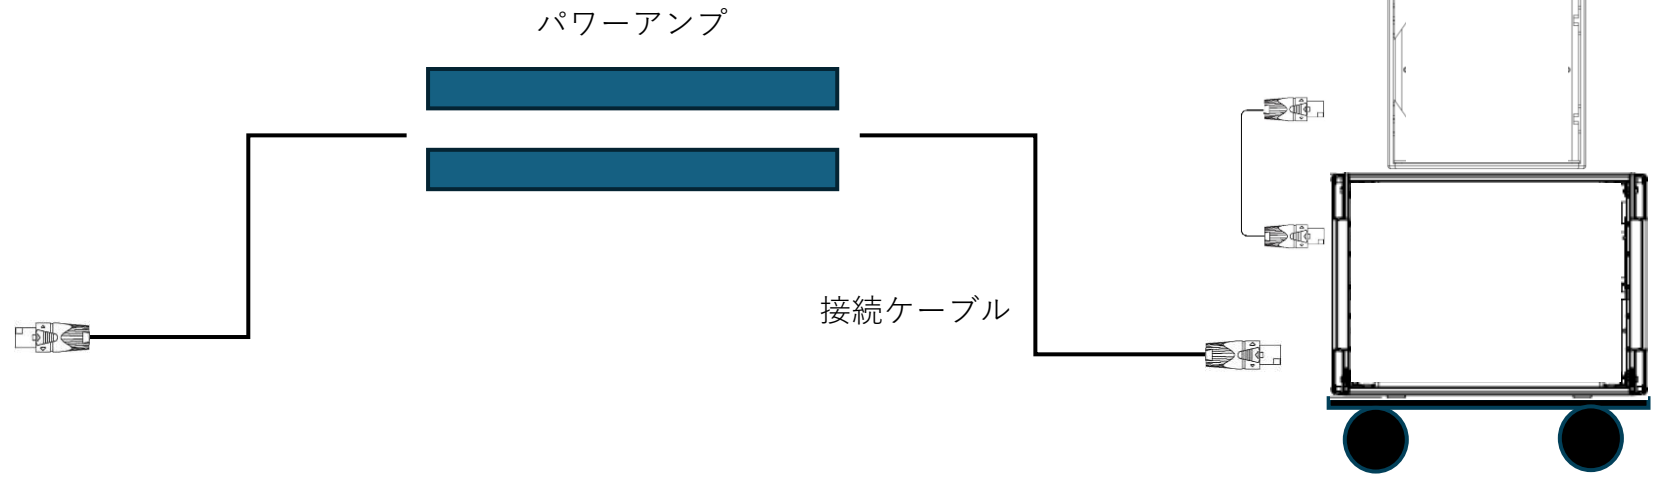

守口文化センター（エナジーホール）

ステージスピーカーシステム 仕様書

特注台車
(ストッパー付)

名称 ・ 員数	仕様
フルレンジスピーカー ・ 2台	60hz～18khz、指向性110°×60°、23.4kg
サブウーハー ・ 2台	32hz～250hz、無指向、65.8kg
4ch パワーアンプ ・ 2台	600w×4、10.3kg、20kΩ、4×4マトリクス

※導入設置においては既設メンテナンス会社の指導のもとで行うこと。