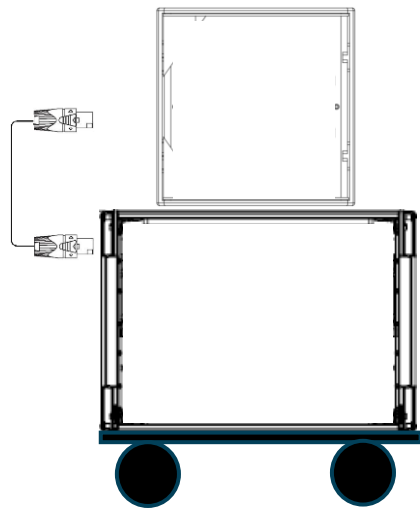

守口文化センター（エナジーホール）

ステージスピーカーシステム 仕様書

特注台車
(ストッパー付)

名称 ・ 員数	仕様
フルレンジスピーカー ・ 2台	60hz～18khz、指向性110°×60°、23.4kg
サブウーハー ・ 2台	32hz～250hz、無指向、65.8kg
4ch パワーアンプ ・ 2台	600w×4、10.3kg、20kΩ、4×4マトリクス

※導入設置においては既設メンテナンス会社の指導のもとで行うこと。