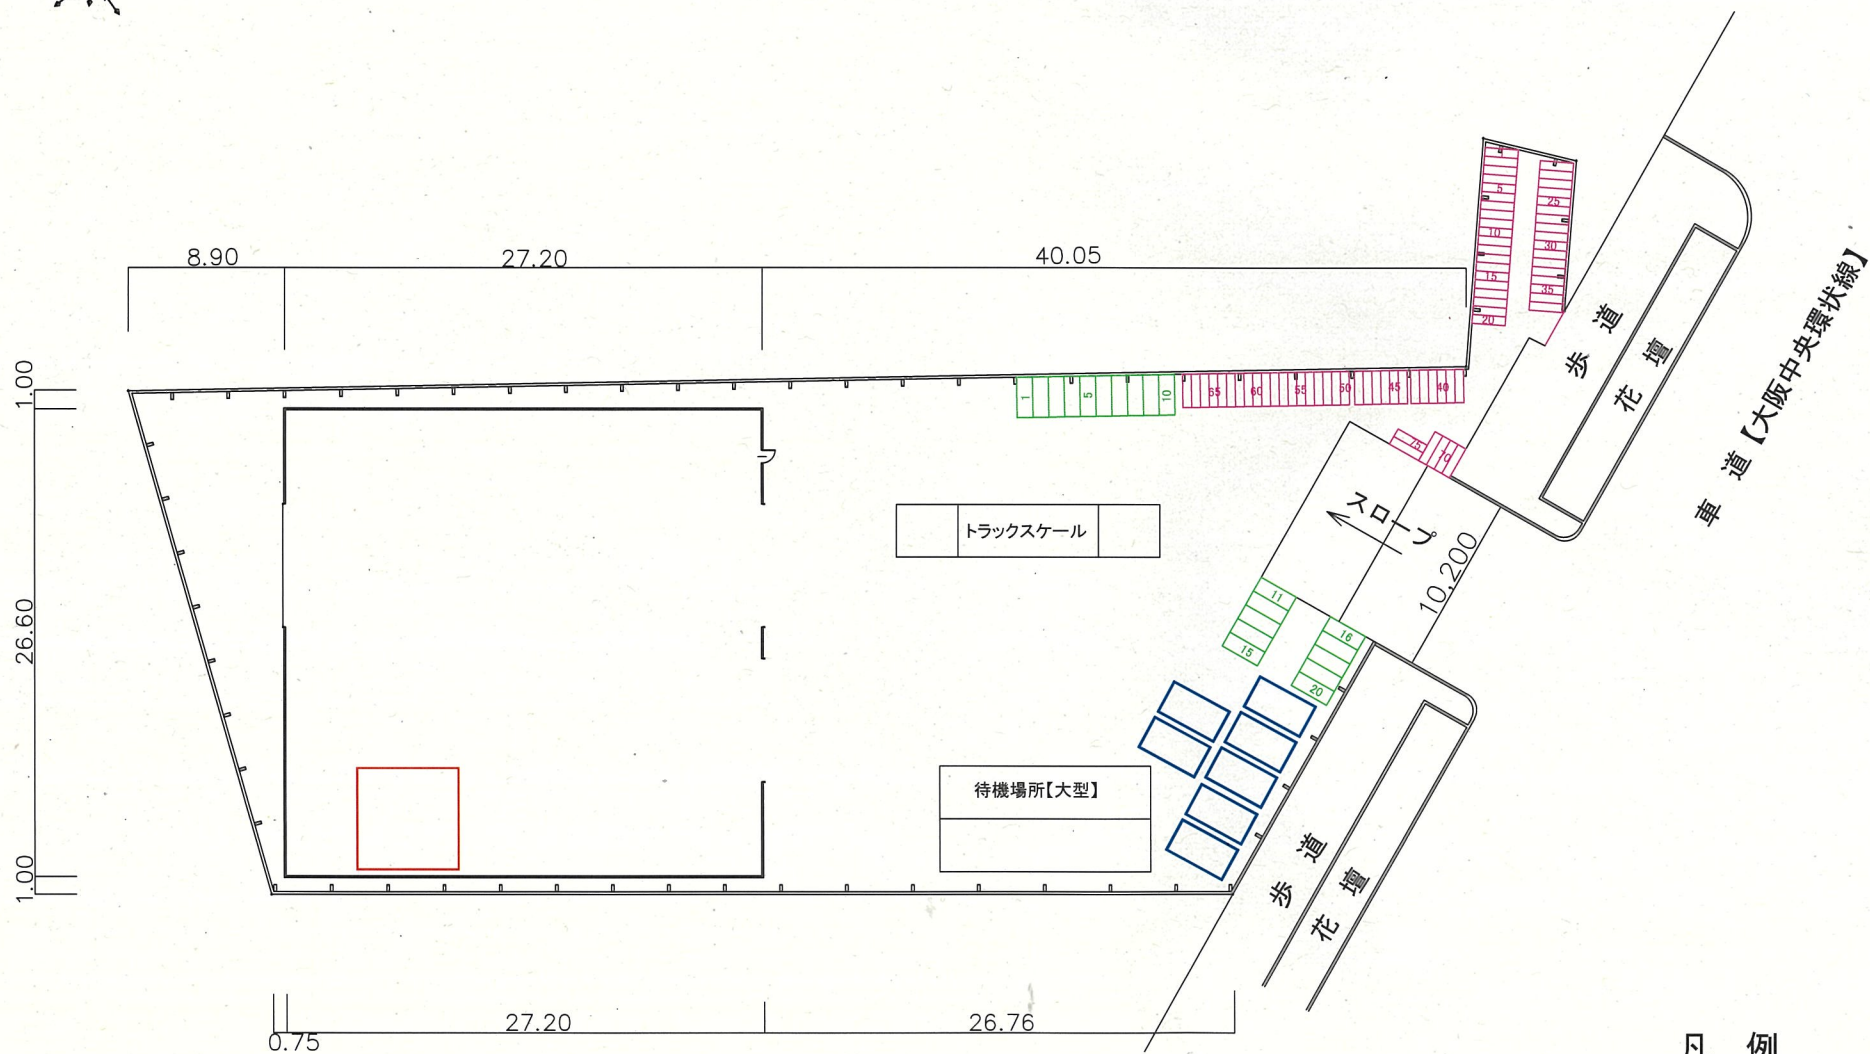

地理院地図

GSI Maps

可燃性一般廃棄物積換施設

凡例

- (pink line) : 自転車置場
- (green line) : バイク置場
- (blue line) : コンテナ置場