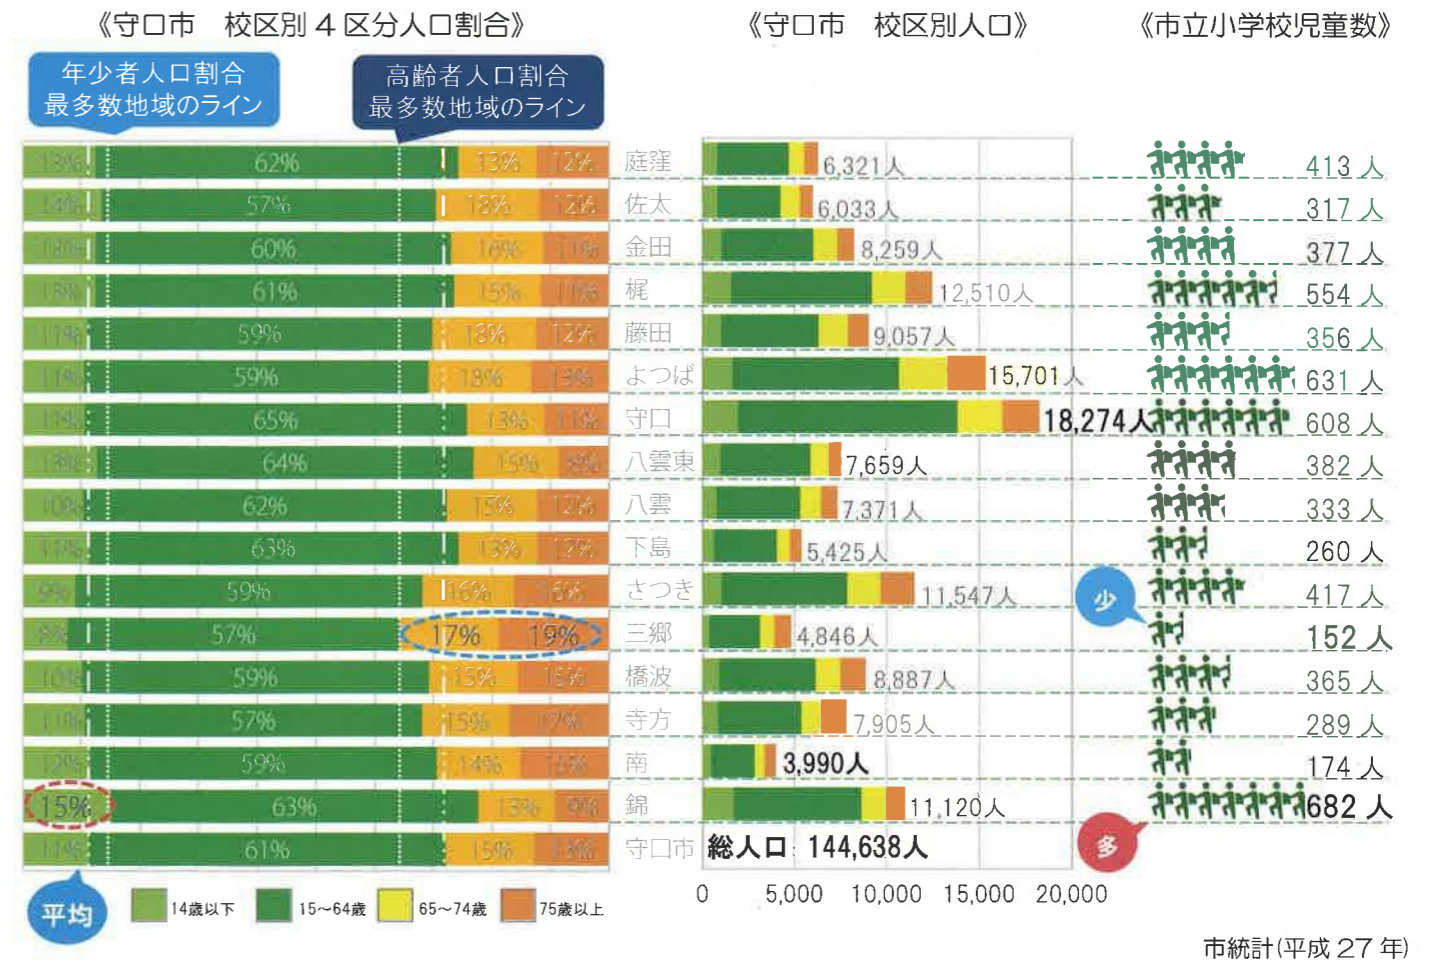

8月6日 三郷夏まつり・盆踊り大会、錦納涼大会

8月20・21日 南盆踊り大会

南部地域では、夏休み期間中に3地域で「盆踊り・夏祭り」を開催。夕方から、子ども達が集まって来てゲーム大会。子どもの歓声が上がる。日が暮れると提灯が点灯し、屋台は親子連れで大賑わい。売り子さんはてんでこ舞い。踊り子さんと子ども達が輪になって盆踊りもスタート。

みんなが主役 みんなで楽しむ

各地域で、生涯学習・健康づくりの取組や社会見学などさまざまな行事が実施されました。

9月25日 滝井カラオケ&美術展 10月16日 春日地域文化祭、南地域文化祭、寺方コミュニティ祭
10月23日 三郷地域文化祭 11月13日 橋波地域文化祭 11月20日 錦地域文化祭

さまざまな年代の人が集まって、日頃の成果を披露する文化祭。各地域で盛大に開催。幼稚園児・小学生・中学生も参加。高齢者のご招待、模擬店や抽選会、クラブ表彰、活動紹介等、地域ごとに企画に工夫。

2017年もさまざまな行事が実施されます。各コミュニティ協議会から、ポスター・チラシなどで参加者募集のお知らせが発信されます。みなさん、チェックして、ぜひご参加ください。

守口
コミュニティ通信

いろんな活動しています!

地域コミュニティ協議会

地域コミュニティ協議会って?

大きな被害が想定される災害では、地域住民の方々の共助による減災や復興が求められており、地域の日常的なつながりの必要性が再認識されています。また、守口市の地域はそれぞれに特性が異なり課題もニーズも多様化しています。

守口市では、新たな組織として各小学校区で町会や各種団体の代表等が集まる「地域コミュニティ協議会」を設立し、地域住民の交流や課題解決にむけた取組を進めています。

地域を数字でみてみよう!

各地域はそれぞれの地域性を持っています。今回は、その地域性をイメージではなく数字でご紹介します。

最も人口が多い地域は守口小学校区ですが、小学校の児童数では錦小学校区が最も多くなっています。小学校区で最も高齢化率が高くなっている小学校区は三郷小学校区です。それぞれの地域性を確認し、現状を見つめなおすことが、地域課題の解決の1歩目となります。

発行者

大久保/梶/春日/金田/佐太/三郷/下島/滝井/寺方/土居/藤田/錦/庭窪/橋波/東/南/守口/八雲/八雲東の各地域コミュニティ協議会(五十音順)
株式会社関西総合研究所(TEL:06-6945-5871)/株式会社都市設計総合研究所(TEL:06-6363-2676)