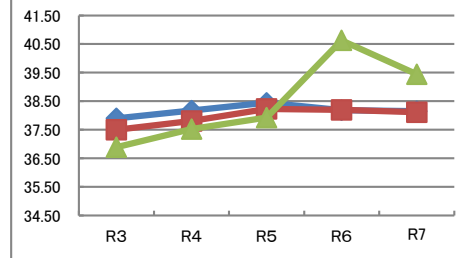

	R3	R4	R5	R6	R7
ソフトボール投げ (m)	21.61	20.31	20.52	20.75	21.06
	20.91	19.78	19.92	20.34	20.67
	21.81	20.48	20.35	20.74	20.32

令和7年度 守口市の実技に関する調査結果と推移 小学校5年生 女子

全国を50とした場合の比較

体力合計点

	R3	R4	R5	R6	R7
全国	54.64	54.31	54.28	53.92	53.97
大阪府	53.29	52.90	52.56	52.73	52.96
守口市	52.40	53.93	53.36	53.79	53.71

総合評価

※8種目(各10点)の合計点(80点)の割合

各種目の状況

◆:全国 ■:大阪府 ▲:守口市

握力 (kg)	R3	R4	R5	R6	R7
全国	16.09	16.10	16.01	15.77	15.61
大阪府	15.89	15.92	15.65	15.46	15.29
守口市	15.87	16.22	15.77	15.48	15.74

上体起こし (回)	R3	R4	R5	R6	R7
全国	18.08	17.97	18.05	18.16	18.36
大阪府	17.60	17.47	17.47	17.87	18.08
守口市	16.87	17.96	18.21	18.94	18.89

長座体前屈 (cm)	R3	R4	R5	R6	R7
全国	37.90	38.18	38.45	38.19	38.15
大阪府	37.50	37.81	38.23	38.20	38.12
守口市	36.89	37.53	37.93	40.63	39.45

反復横とび (回)	R3	R4	R5	R6	R7
全国	38.72	38.66	38.73	38.70	38.70
大阪府	36.73	36.33	36.56	37.38	37.65
守口市	36.38	37.56	38.57	37.62	37.29