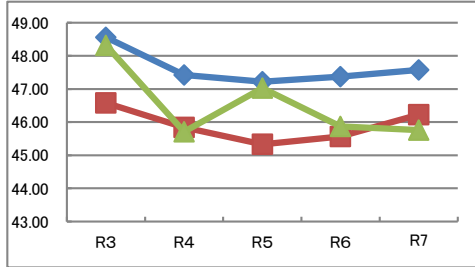

	R3	R4	R5	R6	R7
50m走 (秒)	8.01	8.06	8.01	7.99	8.00
	8.09	8.14	8.07	8.06	8.08
	8.00	8.16	8.08	7.95	7.99

	R3	R4	R5	R6	R7
立ち幅とび (cm)	196.36	196.89	197.02	197.18	197.51
	192.41	192.36	192.26	193.11	193.85
	191.36	191.73	190.38	187.81	185.10

	R3	R4	R5	R6	R7
ハンドボール投げ (m)	20.31	20.28	20.40	20.57	20.74
	19.56	19.43	19.49	19.72	19.82
	19.31	20.54	19.94	19.60	19.17

令和7年度 守口市の実技に関する調査結果と推移 中学校2年生 女子

全国を50とした場合の比較

体力合計点

	R3	R4	R5	R6	R7
全国	48.56	47.42	47.22	47.37	47.58
大阪府	46.58	45.84	45.33	45.57	46.23
守口市	48.32	45.71	47.03	45.87	45.76

総合評価

※8種目(各10点)の合計点(80点)の割合

各種目の状況

握力 (kg)	R3	R4	R5	R6	R7
全国	23.43	23.21	23.15	23.18	23.15
大阪府	22.78	22.70	22.52	22.51	22.59
守口市	22.10	21.57	22.92	21.89	21.91

上体起こし (回)	R3	R4	R5	R6	R7
全国	22.32	21.67	21.62	21.56	21.70
大阪府	22.15	21.38	21.33	21.32	21.60
守口市	22.34	22.33	22.68	22.07	23.04