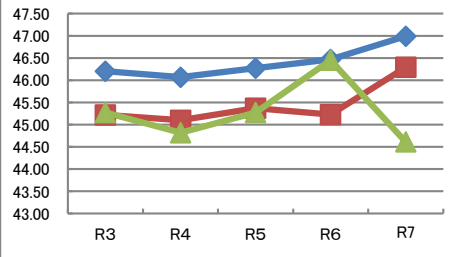

	R3	R4	R5	R6	R7
ハンドボール投げ (m)	20.31	20.28	20.40	20.57	20.74
	19.56	19.43	19.49	19.72	19.82
	19.31	20.54	19.94	19.60	19.17

令和7年度 守口市の実技に関する調査結果と推移 中学校2年生 女子

全国を50とした場合の比較

体力合計点

	R3	R4	R5	R6	R7
全国	48.56	47.42	47.22	47.37	47.58
大阪府	46.58	45.84	45.33	45.57	46.23
守口市	48.32	45.71	47.03	45.87	45.76

総合評価

※8種目(各10点)の合計点(80点)の割合

各種目の状況

握力 (kg)	R3	R4	R5	R6	R7
全国	23.43	23.21	23.15	23.18	23.15
大阪府	22.78	22.70	22.52	22.51	22.59
守口市	22.10	21.57	22.92	21.89	21.91

上体起こし (回)	R3	R4	R5	R6	R7
全国	22.32	21.67	21.62	21.56	21.70
大阪府	22.15	21.38	21.33	21.32	21.60
守口市	22.34	22.33	22.68	22.07	23.04

長座体前屈 (cm)	R3	R4	R5	R6	R7
全国	46.20	46.07	46.27	46.47	46.99
大阪府	45.22	45.10	45.37	45.23	46.29
守口市	45.27	44.82	45.27	46.45	44.61

反復横とび (回)	R3	R4	R5	R6	R7
全国	46.25	45.81	45.65	45.65	45.74
大阪府	45.74	45.63	45.00	45.35	45.38
守口市	46.37	45.04	45.49	44.39	44.08