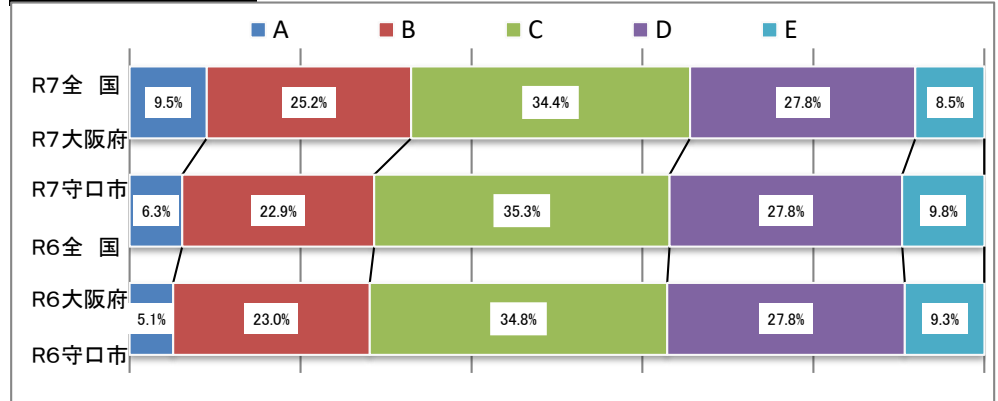

立ち幅とび (cm)	R3	R4	R5	R6	R7
全国	145.18	144.55	144.29	143.13	142.34
大阪府	143.74	142.89	141.58	140.95	139.72
守口市	140.95	143.77	143.85	138.47	136.99

ソフトボール投げ (m)	R3	R4	R5	R6	R7
全国	13.30	13.17	13.22	13.15	13.11
大阪府	12.63	12.60	12.51	12.41	12.44
守口市	13.05	12.98	13.10	13.25	12.41

令和7年度 守口市の実技に関する調査結果と推移 中学校2年生 男子

全国を50とした場合の比較

体力合計点

	R3	R4	R5	R6	R7
全国	41.18	41.04	41.32	41.86	42.20
大阪府	39.57	39.63	40.01	40.43	40.74
守口市	39.44	39.83	39.77	40.14	39.02

総合評価

※8種目(各10点)の合計点(80点)の割合

各種目の状況

	R3	R4	R5	R6	R7
握力 (kg)	28.80	28.99	29.02	28.95	28.95
	27.85	27.95	28.11	27.94	27.92
	27.46	27.93	27.51	26.65	26.26