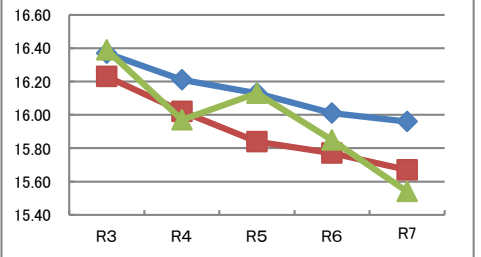

令和7年度 守口市の実技に関する調査結果と推移 小学校5年生 男子

全国を50とした場合の比較

体力合計点

	R3	R4	R5	R6	R7
全国	53.61	52.28	52.59	52.53	53.02
大阪府	52.24	51.39	51.52	51.89	52.29
守口市	52.54	52.49	52.18	52.68	52.20

総合評価

※8種目(各10点)の合計点(80点)の割合

各種目の状況

	R3	R4	R5	R6	R7
握力 (kg)	16.37	16.21	16.13	16.01	15.96
	16.23	16.02	15.84	15.77	15.67
	16.39	15.97	16.13	15.85	15.54

	R3	R4	R5	R6	R7
上体起こし (回)	19.80	18.86	19.00	19.19	19.46
	19.14	18.56	18.61	18.97	19.11
	18.91	19.18	18.38	19.43	19.35

	R3	R4	R5	R6	R7
長座体前屈 (cm)	33.24	33.79	33.98	33.79	33.88
	32.55	33.42	33.81	33.75	33.62
	32.31	33.15	33.89	36.50	34.00