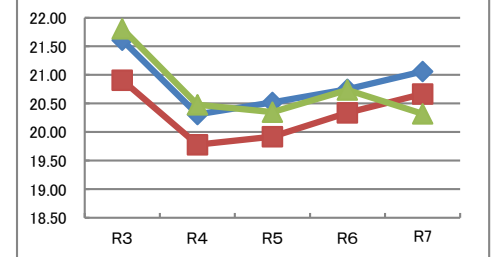

R3	R4	R5	R6	R7
ソフトボール投げ (m)	21.61	20.31	20.52	20.75	21.06
	20.91	19.78	19.92	20.34	20.67
	21.81	20.48	20.35	20.74	20.32