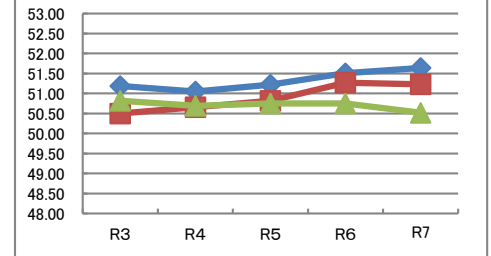

R3	R4	R5	R6	R7
反復横とび (回)	51.19	51.05	51.22	51.51	51.64
	50.50	50.66	50.82	51.27	51.23
	50.82	50.69	50.75	50.75	50.52