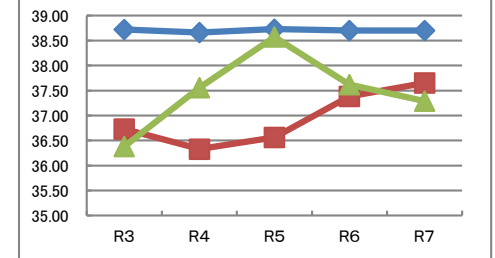

	R3	R4	R5	R6	R7
ソフトボール投げ (m)	21.61	20.31	20.52	20.75	21.06
	20.91	19.78	19.92	20.34	20.67
	21.81	20.48	20.35	20.74	20.32

令和7年度 守口市の実技に関する調査結果と推移 小学校5年生 女子

全国を50とした場合の比較

体力合計点

	R3	R4	R5	R6	R7
全国	54.64	54.31	54.28	53.92	53.97
大阪府	53.29	52.90	52.56	52.73	52.96
守口市	52.40	53.93	53.36	53.79	53.71

総合評価

※8種目(各10点)の合計点(80点)の割合

各種目の状況

◆:全国 ■:大阪府 ▲:守口市

握力 (kg)	R3	R4	R5	R6	R7
全国	16.09	16.10	16.01	15.77	15.61
大阪府	15.89	15.92	15.65	15.46	15.29
守口市	15.87	16.22	15.77	15.48	15.74

上体起こし (回)	R3	R4	R5	R6	R7
全国	18.08	17.97	18.05	18.16	18.36
大阪府	17.60	17.47	17.47	17.87	18.08
守口市	16.87	17.96	18.21	18.94	18.89

長座体前屈 (cm)	R3	R4	R5	R6	R7
全国	37.90	38.18	38.45	38.19	38.15
大阪府	37.50	37.81	38.23	38.20	38.12
守口市	36.89	37.53	37.93	40.63	39.45

反復横とび (回)	R3	R4	R5	R6	R7
全国	38.72	38.66	38.73	38.70	38.70
大阪府	36.73	36.33	36.56	37.38	37.65
守口市	36.38	37.56	38.57	37.62	37.29