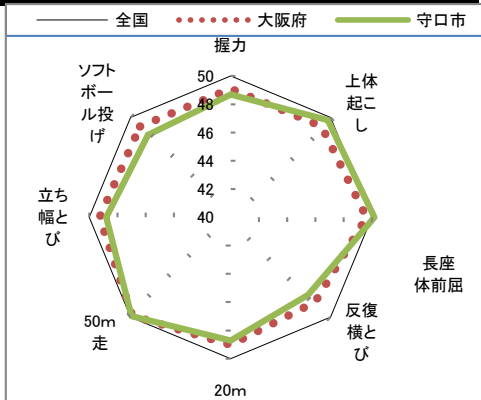

令和7年度 守口市の実技に関する調査結果と推移 小学校5年生 男子

全国を50とした場合の比較

体力合計点

	R3	R4	R5	R6	R7
全国	53.61	52.28	52.59	52.53	53.02
大阪府	52.24	51.39	51.52	51.89	52.29
守口市	52.54	52.49	52.18	52.68	52.20

総合評価

※8種目(各10点)の合計点(80点)の割合

各種目の状況

	R3	R4	R5	R6	R7
握力 (kg)	16.37	16.21	16.13	16.01	15.96
	16.23	16.02	15.84	15.77	15.67
	16.39	15.97	16.13	15.85	15.54

	R3	R4	R5	R6	R7
上体起こし (回)	19.80	18.86	19.00	19.19	19.46
	19.14	18.56	18.61	18.97	19.11
	18.91	19.18	18.38	19.43	19.35

	R3	R4	R5	R6	R7
長座体前屈 (cm)	33.24	33.79	33.98	33.79	33.88
	32.55	33.42	33.81	33.75	33.62
	32.31	33.15	33.89	36.50	34.00