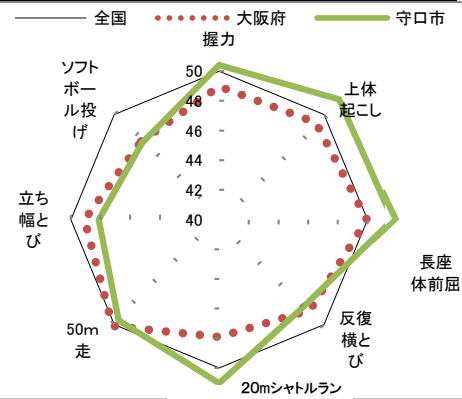

	R3	R4	R5	R6	R7
反復横とび (回)	41.74	40.36	40.60	40.66	40.89
	39.57	38.20	38.65	39.57	39.63
	39.94	40.98	41.78	40.38	39.06

	R3	R4	R5	R6	R7
20m シャトルラン (回)	50.32	45.92	46.92	46.90	47.94
	47.08	43.39	44.57	45.70	47.00
	45.48	43.95	42.35	47.37	46.71

	R3	R4	R5	R6	R7
50m走 (秒)	9.42	9.53	9.48	9.50	9.46
	9.40	9.49	9.46	9.48	9.43
	9.36	9.43	9.42	9.45	9.44

	R3	R4	R5	R6	R7
立ち幅とび (cm)	151.45	150.83	151.13	150.42	150.93
	150.02	150.04	149.48	148.90	148.72
	151.43	152.38	150.65	146.88	147.30

	R3	R4	R5	R6	R7
ソフトボール投げ (m)	21.61	20.31	20.52	20.75	21.06
	20.91	19.78	19.92	20.34	20.67
	21.81	20.48	20.35	20.74	20.32

令和7年度 守口市の実技に関する調査結果と推移 小学校5年生 女子

全国を50とした場合の比較

体力合計点

	R3	R4	R5	R6	R7
全国	54.64	54.31	54.28	53.92	53.97
大阪府	53.29	52.90	52.56	52.73	52.96
守口市	52.40	53.93	53.36	53.79	53.71

総合評価

※8種目(各10点)の合計点(80点)の割合

各種目の状況

◆:全国 ■:大阪府 ▲:守口市

握力 (kg)	R3	R4	R5	R6	R7
全国	16.09	16.10	16.01	15.77	15.61
大阪府	15.89	15.92	15.65	15.46	15.29
守口市	15.87	16.22	15.77	15.48	15.74

上体起こし (回)	R3	R4	R5	R6	R7
全国	18.08	17.97	18.05	18.16	18.36
大阪府	17.60	17.47	17.47	17.87	18.08
守口市	16.87	17.96	18.21	18.94	18.89