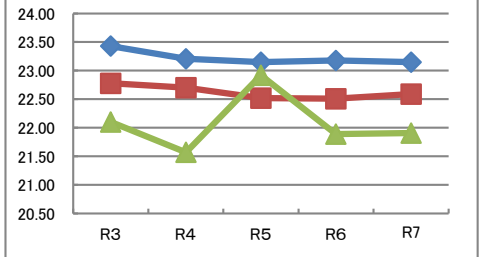

	R3	R4	R5	R6	R7
50m走 (秒)	8.01	8.06	8.01	7.99	8.00
	8.09	8.14	8.07	8.06	8.08
	8.00	8.16	8.08	7.95	7.99

	R3	R4	R5	R6	R7
立ち幅とび (cm)	196.36	196.89	197.02	197.18	197.51
	192.41	192.36	192.26	193.11	193.85
	191.36	191.73	190.38	187.81	185.10

	R3	R4	R5	R6	R7
ハンドボール投げ (m)	20.31	20.28	20.40	20.57	20.74
	19.56	19.43	19.49	19.72	19.82
	19.31	20.54	19.94	19.60	19.17

令和7年度 守口市の実技に関する調査結果と推移 中学校2年生 女子

全国を50とした場合の比較

体力合計点

	R3	R4	R5	R6	R7
全国	48.56	47.42	47.22	47.37	47.58
大阪府	46.58	45.84	45.33	45.57	46.23
守口市	48.32	45.71	47.03	45.87	45.76

総合評価

※8種目(各10点)の合計点(80点)の割合

各種目の状況

握力 (kg)	R3	R4	R5	R6	R7
全国	23.43	23.21	23.15	23.18	23.15
大阪府	22.78	22.70	22.52	22.51	22.59
守口市	22.10	21.57	22.92	21.89	21.91

上体起こし (回)	R3	R4	R5	R6	R7
全国	22.32	21.67	21.62	21.56	21.70
大阪府	22.15	21.38	21.33	21.32	21.60
守口市	22.34	22.33	22.68	22.07	23.04