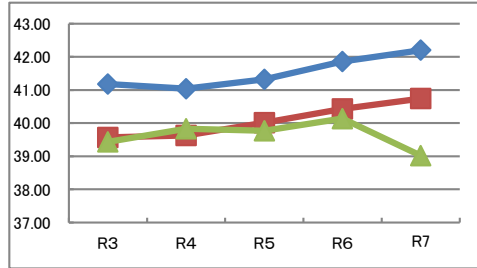

20mシャトルラン (回)	R3	R4	R5	R6	R7
全国	38.15	36.97	36.80	36.59	36.85
大阪府	35.25	34.13	34.15	34.81	35.31
守口市	35.13	34.83	31.38	36.88	37.61

50m走 (秒)	R3	R4	R5	R6	R7
全国	9.64	9.70	9.71	9.77	9.77
大阪府	9.65	9.70	9.74	9.80	9.80
守口市	9.64	9.63	9.70	9.84	9.69

立ち幅とび (cm)	R3	R4	R5	R6	R7
全国	145.18	144.55	144.29	143.13	142.34
大阪府	143.74	142.89	141.58	140.95	139.72
守口市	140.95	143.77	143.85	138.47	136.99

ソフトボール投げ (m)	R3	R4	R5	R6	R7
全国	13.30	13.17	13.22	13.15	13.11
大阪府	12.63	12.60	12.51	12.41	12.44
守口市	13.05	12.98	13.10	13.25	12.41

令和7年度 守口市の実技に関する調査結果と推移 中学校2年生 男子

全国を50とした場合の比較

体力合計点

	R3	R4	R5	R6	R7
全国	41.18	41.04	41.32	41.86	42.20
大阪府	39.57	39.63	40.01	40.43	40.74
守口市	39.44	39.83	39.77	40.14	39.02

総合評価

※8種目(各10点)の合計点(80点)の割合

各種目の状況

	R3	R4	R5	R6	R7
握力 (kg)	28.80	28.99	29.02	28.95	28.95
	27.85	27.95	28.11	27.94	27.92
	27.46	27.93	27.51	26.65	26.26