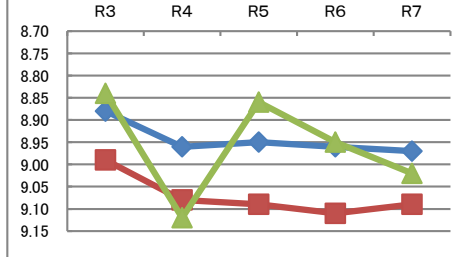

総合評価

※8種目(各10点)の合計点(80点)の割合

各種目の状況

握力 (kg)	R3	R4	R5	R6	R7
全国	23.43	23.21	23.15	23.18	23.15
大阪府	22.78	22.70	22.52	22.51	22.59
守口市	22.10	21.57	22.92	21.89	21.91

上体起こし (回)	R3	R4	R5	R6	R7
全国	22.32	21.67	21.62	21.56	21.70
大阪府	22.15	21.38	21.33	21.32	21.60
守口市	22.34	22.33	22.68	22.07	23.04

長座体前屈 (cm)	R3	R4	R5	R6	R7
全国	46.20	46.07	46.27	46.47	46.99
大阪府	45.22	45.10	45.37	45.23	46.29
守口市	45.27	44.82	45.27	46.45	44.61

反復横とび (回)	R3	R4	R5	R6	R7
全国	46.25	45.81	45.65	45.65	45.74
大阪府	45.74	45.63	45.00	45.35	45.38
守口市	46.37	45.04	45.49	44.39	44.08

20mシャトルラン (回)	R3	R4	R5	R6	R7
全国	54.24	51.60	50.70	50.67	50.60
大阪府	51.04	50.81	49.16	49.75	50.10
守口市	52.06	49.29	50.92	49.95	52.58

50m走 (秒)	R3	R4	R5	R6	R7
全国	8.88	8.96	8.95	8.96	8.97
大阪府	8.99	9.08	9.09	9.11	9.09
守口市	8.84	9.12	8.86	8.95	9.02