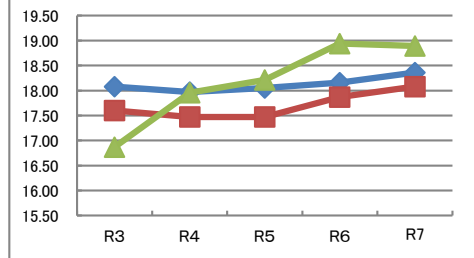

	R3	R4	R5	R6	R7
ソフトボール投げ (m)	21.61	20.31	20.52	20.75	21.06
	20.91	19.78	19.92	20.34	20.67
	21.81	20.48	20.35	20.74	20.32

令和7年度 守口市の実技に関する調査結果と推移 小学校5年生 女子

全国を50とした場合の比較

体力合計点

	R3	R4	R5	R6	R7
全国	54.64	54.31	54.28	53.92	53.97
大阪府	53.29	52.90	52.56	52.73	52.96
守口市	52.40	53.93	53.36	53.79	53.71

総合評価

※8種目(各10点)の合計点(80点)の割合

各種目の状況

◆:全国 ■:大阪府 ▲:守口市

握力 (kg)	R3	R4	R5	R6	R7
全国	16.09	16.10	16.01	15.77	15.61
大阪府	15.89	15.92	15.65	15.46	15.29
守口市	15.87	16.22	15.77	15.48	15.74

上体起こし (回)	R3	R4	R5	R6	R7
全国	18.08	17.97	18.05	18.16	18.36
大阪府	17.60	17.47	17.47	17.87	18.08
守口市	16.87	17.96	18.21	18.94	18.89

長座体前屈 (cm)	R3	R4	R5	R6	R7
全国	37.90	38.18	38.45	38.19	38.15
大阪府	37.50	37.81	38.23	38.20	38.12
守口市	36.89	37.53	37.93	40.63	39.45

反復横とび (回)	R3	R4	R5	R6	R7
全国	38.72	38.66	38.73	38.70	38.70
大阪府	36.73	36.33	36.56	37.38	37.65
守口市	36.38	37.56	38.57	37.62	37.29