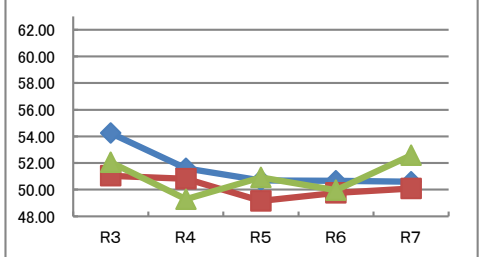

20mシャトルラン (回)	R3	R4	R5	R6	R7
全国	54.24	51.60	50.70	50.67	50.60
大阪府	51.04	50.81	49.16	49.75	50.10
守口市	52.06	49.29	50.92	49.95	52.58