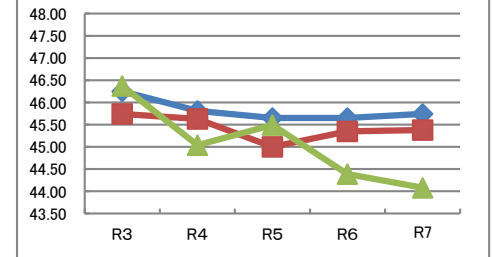

	R3	R4	R5	R6	R7
ハンドボール投げ (m)	20.31	20.28	20.40	20.57	20.74
	19.56	19.43	19.49	19.72	19.82
	19.31	20.54	19.94	19.60	19.17

令和7年度 守口市の実技に関する調査結果と推移 中学校2年生 女子

全国を50とした場合の比較

体力合計点

	R3	R4	R5	R6	R7
全国	48.56	47.42	47.22	47.37	47.58
大阪府	46.58	45.84	45.33	45.57	46.23
守口市	48.32	45.71	47.03	45.87	45.76

総合評価

※8種目(各10点)の合計点(80点)の割合

各種目の状況

握力 (kg)	R3	R4	R5	R6	R7
全国	23.43	23.21	23.15	23.18	23.15
大阪府	22.78	22.70	22.52	22.51	22.59
守口市	22.10	21.57	22.92	21.89	21.91

上体起こし (回)	R3	R4	R5	R6	R7
全国	22.32	21.67	21.62	21.56	21.70
大阪府	22.15	21.38	21.33	21.32	21.60
守口市	22.34	22.33	22.68	22.07	23.04

長座体前屈 (cm)	R3	R4	R5	R6	R7
全国	46.20	46.07	46.27	46.47	46.99
大阪府	45.22	45.10	45.37	45.23	46.29
守口市	45.27	44.82	45.27	46.45	44.61

反復横とび (回)	R3	R4	R5	R6	R7
全国	46.25	45.81	45.65	45.65	45.74
大阪府	45.74	45.63	45.00	45.35	45.38
守口市	46.37	45.04	45.49	44.39	44.08