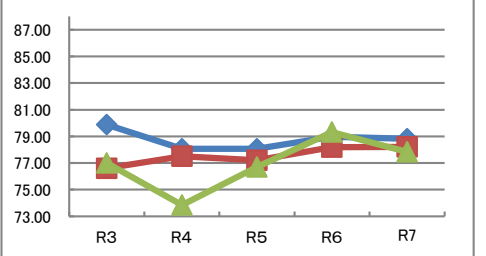

令和7年度 守口市の実技に関する調査結果と推移 中学校2年生 男子

全国を50とした場合の比較

体力合計点

	R3	R4	R5	R6	R7
全国	41.18	41.04	41.32	41.86	42.20
大阪府	39.57	39.63	40.01	40.43	40.74
守口市	39.44	39.83	39.77	40.14	39.02

総合評価

※8種目(各10点)の合計点(80点)の割合

各種目の状況

	R3	R4	R5	R6	R7
握力 (kg)	28.80	28.99	29.02	28.95	28.95
	27.85	27.95	28.11	27.94	27.92
	27.46	27.93	27.51	26.65	26.26

	R3	R4	R5	R6	R7
上体起こし (回)	25.99	25.74	25.82	25.94	26.09
	25.82	25.53	25.69	25.66	26.02
	26.27	25.78	26.30	26.12	26.08

	R3	R4	R5	R6	R7
長座体前屈 (cm)	43.67	43.87	44.16	44.47	45.12
	42.10	42.02	42.73	42.90	43.66
	41.47	42.52	41.68	43.11	41.33

	R3	R4	R5	R6	R7
反復横とび (回)	51.19	51.05	51.22	51.51	51.64
	50.50	50.66	50.82	51.27	51.23
	50.82	50.69	50.75	50.75	50.52

	R3	R4	R5	R6	R7
20m シャトルラン (回)	79.88	78.07	78.07	78.98	78.82
	76.61	77.50	77.21	78.18	78.21
	77.01	73.85	76.70	79.32	77.83