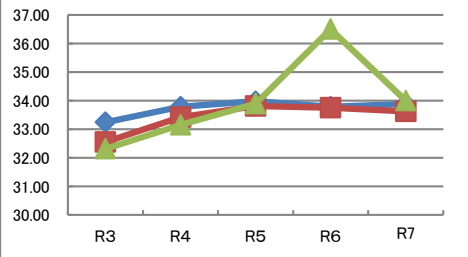

令和7年度 守口市の実技に関する調査結果と推移 小学校5年生 男子

全国を50とした場合の比較

体力合計点

	R3	R4	R5	R6	R7
全国	53.61	52.28	52.59	52.53	53.02
大阪府	52.24	51.39	51.52	51.89	52.29
守口市	52.54	52.49	52.18	52.68	52.20

総合評価

※8種目(各10点)の合計点(80点)の割合

各種目の状況

	R3	R4	R5	R6	R7
握力 (kg)	16.37	16.21	16.13	16.01	15.96
	16.23	16.02	15.84	15.77	15.67
	16.39	15.97	16.13	15.85	15.54

	R3	R4	R5	R6	R7
上体起こし (回)	19.80	18.86	19.00	19.19	19.46
	19.14	18.56	18.61	18.97	19.11
	18.91	19.18	18.38	19.43	19.35

	R3	R4	R5	R6	R7
長座体前屈 (cm)	33.24	33.79	33.98	33.79	33.88
	32.55	33.42	33.81	33.75	33.62
	32.31	33.15	33.89	36.50	34.00