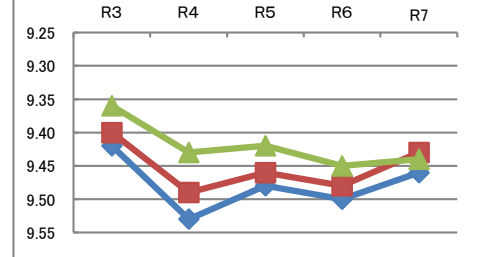

R3	R4	R5	R6	R7
50m走 (秒)	9.42	9.53	9.48	9.50	9.46
	9.40	9.49	9.46	9.48	9.43
	9.36	9.43	9.42	9.45	9.44