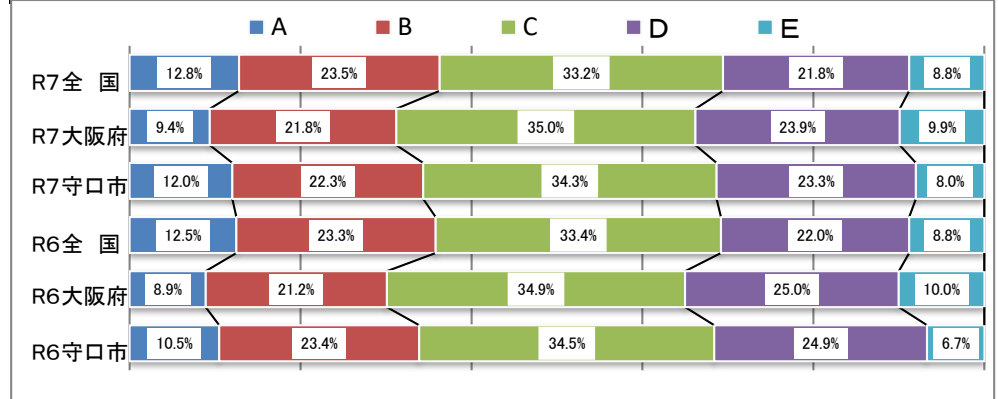

	R3	R4	R5	R6	R7
ソフトボール投げ (m)	21.61	20.31	20.52	20.75	21.06
	20.91	19.78	19.92	20.34	20.67
	21.81	20.48	20.35	20.74	20.32

令和7年度 守口市の実技に関する調査結果と推移 小学校5年生 女子

全国を50とした場合の比較

体力合計点

	R3	R4	R5	R6	R7
全国	54.64	54.31	54.28	53.92	53.97
大阪府	53.29	52.90	52.56	52.73	52.96
守口市	52.40	53.93	53.36	53.79	53.71

総合評価

※8種目(各10点)の合計点(80点)の割合

各種目の状況

◆:全国 ■:大阪府 ▲:守口市

握力 (kg)	R3	R4	R5	R6	R7
全国	16.09	16.10	16.01	15.77	15.61
大阪府	15.89	15.92	15.65	15.46	15.29
守口市	15.87	16.22	15.77	15.48	15.74

上体起こし (回)	R3	R4	R5	R6	R7
全国	18.08	17.97	18.05	18.16	18.36
大阪府	17.60	17.47	17.47	17.87	18.08
守口市	16.87	17.96	18.21	18.94	18.89