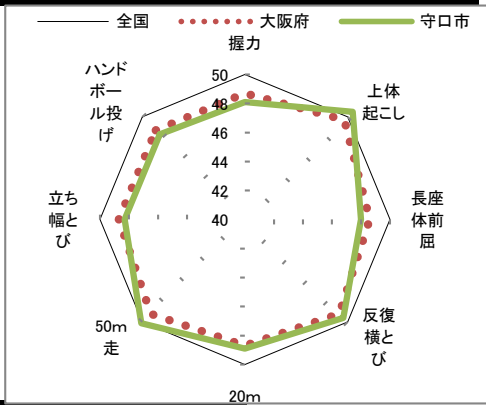

20mシャトルラン (回)	R3	R4	R5	R6	R7
全国	38.15	36.97	36.80	36.59	36.85
大阪府	35.25	34.13	34.15	34.81	35.31
守口市	35.13	34.83	31.38	36.88	37.61

50m走 (秒)	R3	R4	R5	R6	R7
全国	9.64	9.70	9.71	9.77	9.77
大阪府	9.65	9.70	9.74	9.80	9.80
守口市	9.64	9.63	9.70	9.84	9.69

立ち幅とび (cm)	R3	R4	R5	R6	R7
全国	145.18	144.55	144.29	143.13	142.34
大阪府	143.74	142.89	141.58	140.95	139.72
守口市	140.95	143.77	143.85	138.47	136.99

ソフトボール投げ (m)	R3	R4	R5	R6	R7
全国	13.30	13.17	13.22	13.15	13.11
大阪府	12.63	12.60	12.51	12.41	12.44
守口市	13.05	12.98	13.10	13.25	12.41

令和7年度 守口市の実技に関する調査結果と推移 中学校2年生 男子

全国を50とした場合の比較

体力合計点

	R3	R4	R5	R6	R7
全国	41.18	41.04	41.32	41.86	42.20
大阪府	39.57	39.63	40.01	40.43	40.74
守口市	39.44	39.83	39.77	40.14	39.02

総合評価

※8種目(各10点)の合計点(80点)の割合

各種目の状況

	R3	R4	R5	R6	R7
握力 (kg)	28.80	28.99	29.02	28.95	28.95
	27.85	27.95	28.11	27.94	27.92
	27.46	27.93	27.51	26.65	26.26