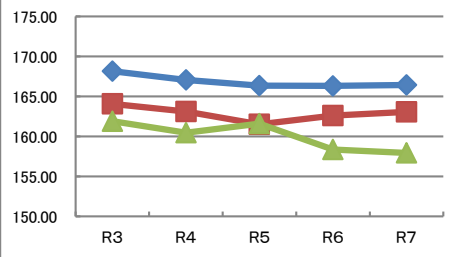

立ち幅とび (cm)	R3	R4	R5	R6	R7
全国	168.15	167.04	166.34	166.32	166.44
大阪府	164.06	163.10	161.51	162.62	163.07
守口市	161.90	160.44	161.60	158.35	157.93