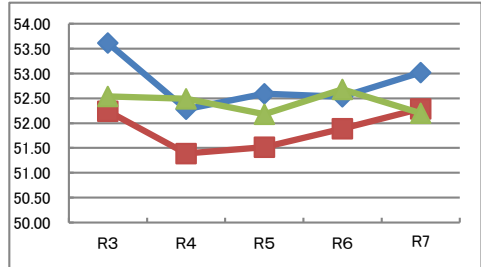

令和7年度 守口市の実技に関する調査結果と推移 小学校5年生 男子

全国を50とした場合の比較

体力合計点

	R3	R4	R5	R6	R7
全国	53.61	52.28	52.59	52.53	53.02
大阪府	52.24	51.39	51.52	51.89	52.29
守口市	52.54	52.49	52.18	52.68	52.20

総合評価

※8種目(各10点)の合計点(80点)の割合

各種目の状況

	R3	R4	R5	R6	R7
握力 (kg)	16.37	16.21	16.13	16.01	15.96
	16.23	16.02	15.84	15.77	15.67
	16.39	15.97	16.13	15.85	15.54

	R3	R4	R5	R6	R7
上体起こし (回)	19.80	18.86	19.00	19.19	19.46
	19.14	18.56	18.61	18.97	19.11
	18.91	19.18	18.38	19.43	19.35

	R3	R4	R5	R6	R7
長座体前屈 (cm)	33.24	33.79	33.98	33.79	33.88
	32.55	33.42	33.81	33.75	33.62
	32.31	33.15	33.89	36.50	34.00