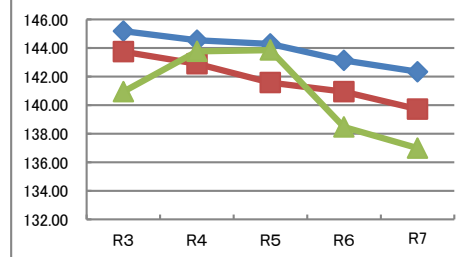

立ち幅とび (cm)	R3	R4	R5	R6	R7
全国	145.18	144.55	144.29	143.13	142.34
大阪府	143.74	142.89	141.58	140.95	139.72
守口市	140.95	143.77	143.85	138.47	136.99