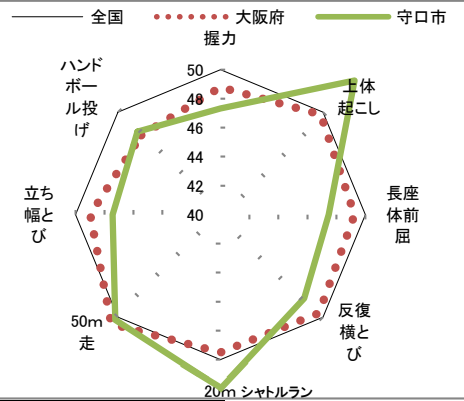

	R3	R4	R5	R6	R7
反復横とび (回)	51.19	51.05	51.22	51.51	51.64
	50.50	50.66	50.82	51.27	51.23
	50.82	50.69	50.75	50.75	50.52

	R3	R4	R5	R6	R7
20m シャトルラン (回)	79.88	78.07	78.07	78.98	78.82
	76.61	77.50	77.21	78.18	78.21
	77.01	73.85	76.70	79.32	77.83

	R3	R4	R5	R6	R7
50m走 (秒)	8.01	8.06	8.01	7.99	8.00
	8.09	8.14	8.07	8.06	8.08
	8.00	8.16	8.08	7.95	7.99

	R3	R4	R5	R6	R7
立ち幅とび (cm)	196.36	196.89	197.02	197.18	197.51
	192.41	192.36	192.26	193.11	193.85
	191.36	191.73	190.38	187.81	185.10

	R3	R4	R5	R6	R7
ハンドボール投げ (m)	20.31	20.28	20.40	20.57	20.74
	19.56	19.43	19.49	19.72	19.82
	19.31	20.54	19.94	19.60	19.17

令和7年度 守口市の実技に関する調査結果と推移 中学校2年生 女子

全国を50とした場合の比較

体力合計点

	R3	R4	R5	R6	R7
全国	48.56	47.42	47.22	47.37	47.58
大阪府	46.58	45.84	45.33	45.57	46.23
守口市	48.32	45.71	47.03	45.87	45.76

総合評価

※8種目(各10点)の合計点(80点)の割合

各種目の状況

握力 (kg)	R3	R4	R5	R6	R7
全国	23.43	23.21	23.15	23.18	23.15
大阪府	22.78	22.70	22.52	22.51	22.59
守口市	22.10	21.57	22.92	21.89	21.91

上体起こし (回)	R3	R4	R5	R6	R7
全国	22.32	21.67	21.62	21.56	21.70
大阪府	22.15	21.38	21.33	21.32	21.60
守口市	22.34	22.33	22.68	22.07	23.04