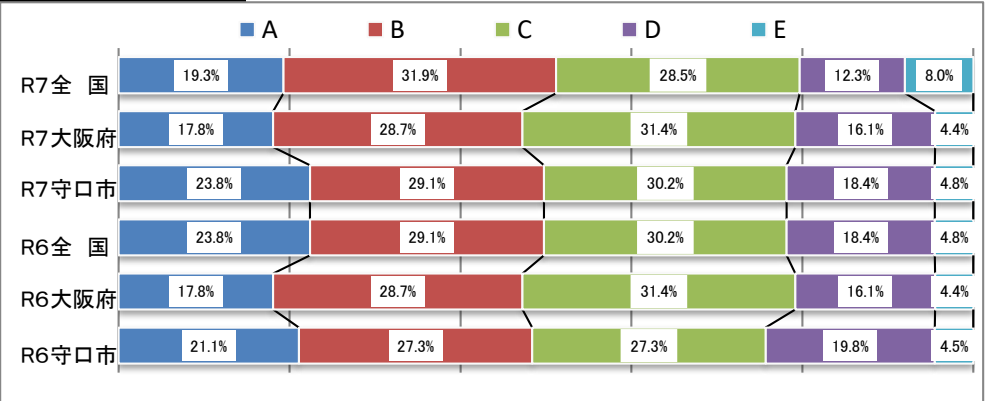

	R3	R4	R5	R6	R7
ハンドボール投げ (m)	20.31	20.28	20.40	20.57	20.74
	19.56	19.43	19.49	19.72	19.82
	19.31	20.54	19.94	19.60	19.17

令和7年度 守口市の実技に関する調査結果と推移 中学校2年生 女子

全国を50とした場合の比較

体力合計点

	R3	R4	R5	R6	R7
全国	48.56	47.42	47.22	47.37	47.58
大阪府	46.58	45.84	45.33	45.57	46.23
守口市	48.32	45.71	47.03	45.87	45.76

総合評価

※8種目(各10点)の合計点(80点)の割合

各種目の状況

握力 (kg)	R3	R4	R5	R6	R7
全国	23.43	23.21	23.15	23.18	23.15
大阪府	22.78	22.70	22.52	22.51	22.59
守口市	22.10	21.57	22.92	21.89	21.91

上体起こし (回)	R3	R4	R5	R6	R7
全国	22.32	21.67	21.62	21.56	21.70
大阪府	22.15	21.38	21.33	21.32	21.60
守口市	22.34	22.33	22.68	22.07	23.04