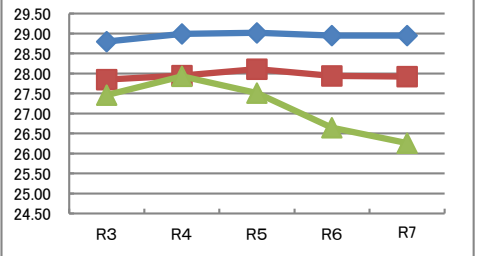

立ち幅とび (cm)	R3	R4	R5	R6	R7
全国	145.18	144.55	144.29	143.13	142.34
大阪府	143.74	142.89	141.58	140.95	139.72
守口市	140.95	143.77	143.85	138.47	136.99

ソフトボール投げ (m)	R3	R4	R5	R6	R7
全国	13.30	13.17	13.22	13.15	13.11
大阪府	12.63	12.60	12.51	12.41	12.44
守口市	13.05	12.98	13.10	13.25	12.41

令和7年度 守口市の実技に関する調査結果と推移 中学校2年生 男子

全国を50とした場合の比較

体力合計点

	R3	R4	R5	R6	R7
全国	41.18	41.04	41.32	41.86	42.20
大阪府	39.57	39.63	40.01	40.43	40.74
守口市	39.44	39.83	39.77	40.14	39.02

総合評価

※8種目(各10点)の合計点(80点)の割合

各種目の状況

	R3	R4	R5	R6	R7
握力 (kg)	28.80	28.99	29.02	28.95	28.95
	27.85	27.95	28.11	27.94	27.92
	27.46	27.93	27.51	26.65	26.26

	R3	R4	R5	R6	R7
上体起こし (回)	25.99	25.74	25.82	25.94	26.09
	25.82	25.53	25.69	25.66	26.02
	26.27	25.78	26.30	26.12	26.08

	R3	R4	R5	R6	R7
長座体前屈 (cm)	43.67	43.87	44.16	44.47	45.12
	42.10	42.02	42.73	42.90	43.66
	41.47	42.52	41.68	43.11	41.33