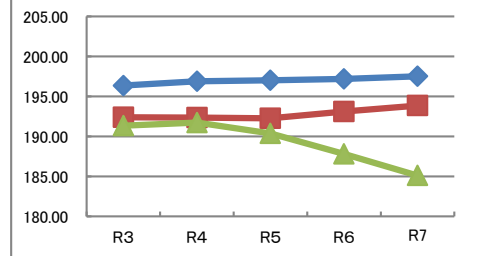

	R3	R4	R5	R6	R7
上体起こし (回)	25.99	25.74	25.82	25.94	26.09
	25.82	25.53	25.69	25.66	26.02
	26.27	25.78	26.30	26.12	26.08

	R3	R4	R5	R6	R7
長座体前屈 (cm)	43.67	43.87	44.16	44.47	45.12
	42.10	42.02	42.73	42.90	43.66
	41.47	42.52	41.68	43.11	41.33

	R3	R4	R5	R6	R7
反復横とび (回)	51.19	51.05	51.22	51.51	51.64
	50.50	50.66	50.82	51.27	51.23
	50.82	50.69	50.75	50.75	50.52

	R3	R4	R5	R6	R7
20m シャトルラン (回)	79.88	78.07	78.07	78.98	78.82
	76.61	77.50	77.21	78.18	78.21
	77.01	73.85	76.70	79.32	77.83

	R3	R4	R5	R6	R7
50m走 (秒)	8.01	8.06	8.01	7.99	8.00
	8.09	8.14	8.07	8.06	8.08
	8.00	8.16	8.08	7.95	7.99

	R3	R4	R5	R6	R7
立ち幅とび (cm)	196.36	196.89	197.02	197.18	197.51
	192.41	192.36	192.26	193.11	193.85
	191.36	191.73	190.38	187.81	185.10