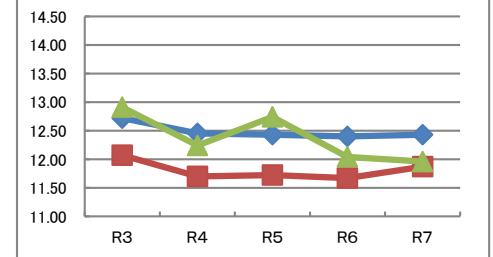

総合評価

※8種目(各10点)の合計点(80点)の割合

各種目の状況

握力 (kg)	R3	R4	R5	R6	R7
全国	23.43	23.21	23.15	23.18	23.15
大阪府	22.78	22.70	22.52	22.51	22.59
守口市	22.10	21.57	22.92	21.89	21.91

上体起こし (回)	R3	R4	R5	R6	R7
全国	22.32	21.67	21.62	21.56	21.70
大阪府	22.15	21.38	21.33	21.32	21.60
守口市	22.34	22.33	22.68	22.07	23.04

20mシャトルラン (回)	R3	R4	R5	R6	R7
全国	54.24	51.60	50.70	50.67	50.60
大阪府	51.04	50.81	49.16	49.75	50.10
守口市	52.06	49.29	50.92	49.95	52.58

50m走 (秒)	R3	R4	R5	R6	R7
全国	8.88	8.96	8.95	8.96	8.97
大阪府	8.99	9.08	9.09	9.11	9.09
守口市	8.84	9.12	8.86	8.95	9.02

立ち幅とび (cm)	R3	R4	R5	R6	R7
全国	168.15	167.04	166.34	166.32	166.44
大阪府	164.06	163.10	161.51	162.62	163.07
守口市	161.90	160.44	161.60	158.35	157.93

ハンドボール投げ (m)	R3	R4	R5	R6	R7
全国	12.72	12.45	12.43	12.40	12.43
大阪府	12.07	11.70	11.72	11.67	11.87
守口市	12.91	12.24	12.74	12.04	11.96