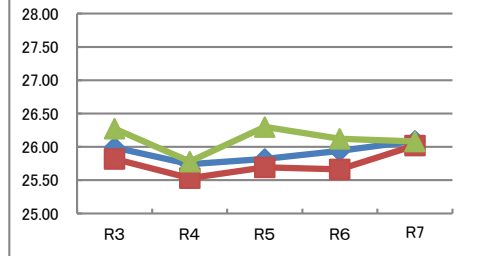

立ち幅とび (cm)	R3	R4	R5	R6	R7
全国	145.18	144.55	144.29	143.13	142.34
大阪府	143.74	142.89	141.58	140.95	139.72
守口市	140.95	143.77	143.85	138.47	136.99

ソフトボール投げ (m)	R3	R4	R5	R6	R7
全国	13.30	13.17	13.22	13.15	13.11
大阪府	12.63	12.60	12.51	12.41	12.44
守口市	13.05	12.98	13.10	13.25	12.41

令和7年度 守口市の実技に関する調査結果と推移 中学校2年生 男子

全国を50とした場合の比較

体力合計点

	R3	R4	R5	R6	R7
全国	41.18	41.04	41.32	41.86	42.20
大阪府	39.57	39.63	40.01	40.43	40.74
守口市	39.44	39.83	39.77	40.14	39.02

総合評価

※8種目(各10点)の合計点(80点)の割合

各種目の状況

	R3	R4	R5	R6	R7
握力 (kg)	28.80	28.99	29.02	28.95	28.95
	27.85	27.95	28.11	27.94	27.92
	27.46	27.93	27.51	26.65	26.26

	R3	R4	R5	R6	R7
上体起こし (回)	25.99	25.74	25.82	25.94	26.09
	25.82	25.53	25.69	25.66	26.02
	26.27	25.78	26.30	26.12	26.08

	R3	R4	R5	R6	R7
長座体前屈 (cm)	43.67	43.87	44.16	44.47	45.12
	42.10	42.02	42.73	42.90	43.66
	41.47	42.52	41.68	43.11	41.33