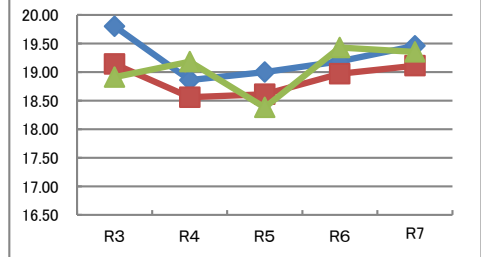

令和7年度 守口市の実技に関する調査結果と推移 小学校5年生 男子

全国を50とした場合の比較

体力合計点

	R3	R4	R5	R6	R7
全国	53.61	52.28	52.59	52.53	53.02
大阪府	52.24	51.39	51.52	51.89	52.29
守口市	52.54	52.49	52.18	52.68	52.20

総合評価

※8種目(各10点)の合計点(80点)の割合

各種目の状況

	R3	R4	R5	R6	R7
握力 (kg)	16.37	16.21	16.13	16.01	15.96
	16.23	16.02	15.84	15.77	15.67
	16.39	15.97	16.13	15.85	15.54

	R3	R4	R5	R6	R7
上体起こし (回)	19.80	18.86	19.00	19.19	19.46
	19.14	18.56	18.61	18.97	19.11
	18.91	19.18	18.38	19.43	19.35

	R3	R4	R5	R6	R7
長座体前屈 (cm)	33.24	33.79	33.98	33.79	33.88
	32.55	33.42	33.81	33.75	33.62
	32.31	33.15	33.89	36.50	34.00