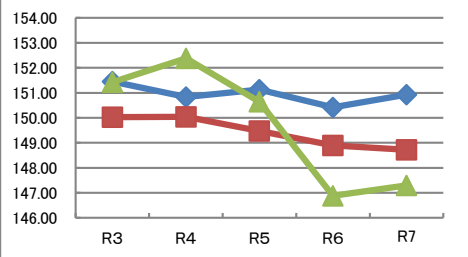

	R3	R4	R5	R6	R7
上体起こし (回)	19.80	18.86	19.00	19.19	19.46
	19.14	18.56	18.61	18.97	19.11
	18.91	19.18	18.38	19.43	19.35

	R3	R4	R5	R6	R7
長座体前屈 (cm)	33.24	33.79	33.98	33.79	33.88
	32.55	33.42	33.81	33.75	33.62
	32.31	33.15	33.89	36.50	34.00

	R3	R4	R5	R6	R7
反復横とび (回)	41.74	40.36	40.60	40.66	40.89
	39.57	38.20	38.65	39.57	39.63
	39.94	40.98	41.78	40.38	39.06

	R3	R4	R5	R6	R7
20m シャトルラン (回)	50.32	45.92	46.92	46.90	47.94
	47.08	43.39	44.57	45.70	47.00
	45.48	43.95	42.35	47.37	46.71

	R3	R4	R5	R6	R7
50m走 (秒)	9.42	9.53	9.48	9.50	9.46
	9.40	9.49	9.46	9.48	9.43
	9.36	9.43	9.42	9.45	9.44

	R3	R4	R5	R6	R7
立ち幅とび (cm)	151.45	150.83	151.13	150.42	150.93
	150.02	150.04	149.48	148.90	148.72
	151.43	152.38	150.65	146.88	147.30