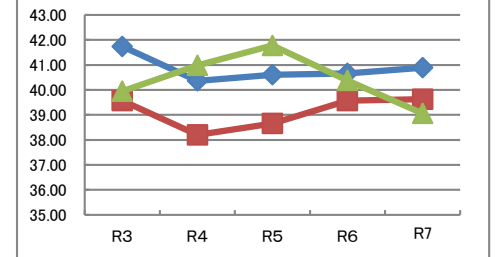

R3	R4	R5	R6	R7
反復横とび (回)	41.74	40.36	40.60	40.66	40.89
	39.57	38.20	38.65	39.57	39.63
	39.94	40.98	41.78	40.38	39.06