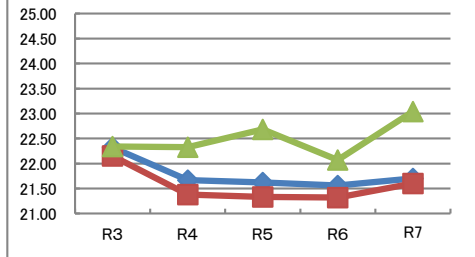

	R3	R4	R5	R6	R7
ハンドボール投げ (m)	20.31	20.28	20.40	20.57	20.74
	19.56	19.43	19.49	19.72	19.82
	19.31	20.54	19.94	19.60	19.17

令和7年度 守口市の実技に関する調査結果と推移 中学校2年生 女子

全国を50とした場合の比較

体力合計点

	R3	R4	R5	R6	R7
全国	48.56	47.42	47.22	47.37	47.58
大阪府	46.58	45.84	45.33	45.57	46.23
守口市	48.32	45.71	47.03	45.87	45.76

総合評価

※8種目(各10点)の合計点(80点)の割合

各種目の状況

握力 (kg)	R3	R4	R5	R6	R7
全国	23.43	23.21	23.15	23.18	23.15
大阪府	22.78	22.70	22.52	22.51	22.59
守口市	22.10	21.57	22.92	21.89	21.91

上体起こし (回)	R3	R4	R5	R6	R7
全国	22.32	21.67	21.62	21.56	21.70
大阪府	22.15	21.38	21.33	21.32	21.60
守口市	22.34	22.33	22.68	22.07	23.04

長座体前屈 (cm)	R3	R4	R5	R6	R7
全国	46.20	46.07	46.27	46.47	46.99
大阪府	45.22	45.10	45.37	45.23	46.29
守口市	45.27	44.82	45.27	46.45	44.61

反復横とび (回)	R3	R4	R5	R6	R7
全国	46.25	45.81	45.65	45.65	45.74
大阪府	45.74	45.63	45.00	45.35	45.38
守口市	46.37	45.04	45.49	44.39	44.08