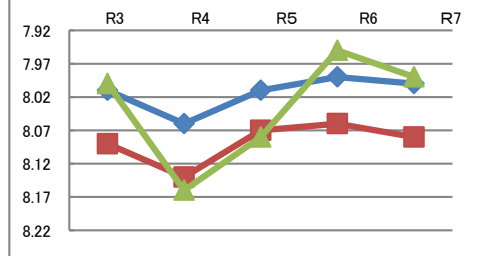

R3	R4	R5	R6	R7
50m走 (秒)	8.01	8.06	8.01	7.99	8.00
	8.09	8.14	8.07	8.06	8.08
	8.00	8.16	8.08	7.95	7.99