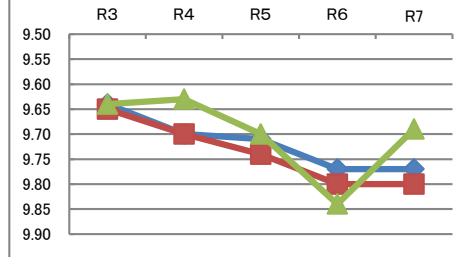

総合評価

※8種目(各10点)の合計点(80点)の割合

各種目の状況

◆:全国 ■:大阪府 ▲:守口市

握力 (kg)	R3	R4	R5	R6	R7
全国	16.09	16.10	16.01	15.77	15.61
大阪府	15.89	15.92	15.65	15.46	15.29
守口市	15.87	16.22	15.77	15.48	15.74

上体起こし (回)	R3	R4	R5	R6	R7
全国	18.08	17.97	18.05	18.16	18.36
大阪府	17.60	17.47	17.47	17.87	18.08
守口市	16.87	17.96	18.21	18.94	18.89

長座体前屈 (cm)	R3	R4	R5	R6	R7
全国	37.90	38.18	38.45	38.19	38.15
大阪府	37.50	37.81	38.23	38.20	38.12
守口市	36.89	37.53	37.93	40.63	39.45

反復横とび (回)	R3	R4	R5	R6	R7
全国	38.72	38.66	38.73	38.70	38.70
大阪府	36.73	36.33	36.56	37.38	37.65
守口市	36.38	37.56	38.57	37.62	37.29

20mシャトルラン (回)	R3	R4	R5	R6	R7
全国	38.15	36.97	36.80	36.59	36.85
大阪府	35.25	34.13	34.15	34.81	35.31
守口市	35.13	34.83	31.38	36.88	37.61

50m走 (秒)	R3	R4	R5	R6	R7
全国	9.64	9.70	9.71	9.77	9.77
大阪府	9.65	9.70	9.74	9.80	9.80
守口市	9.64	9.63	9.70	9.84	9.69