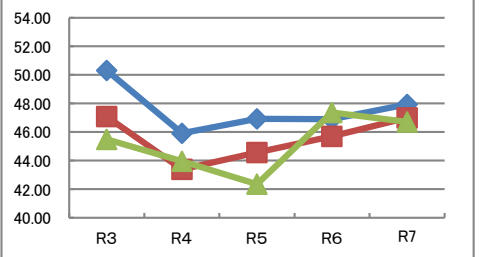

令和7年度 守口市の実技に関する調査結果と推移 小学校5年生 男子

全国を50とした場合の比較

体力合計点

	R3	R4	R5	R6	R7
全国	53.61	52.28	52.59	52.53	53.02
大阪府	52.24	51.39	51.52	51.89	52.29
守口市	52.54	52.49	52.18	52.68	52.20

総合評価

※8種目(各10点)の合計点(80点)の割合

各種目の状況

	R3	R4	R5	R6	R7
握力 (kg)	16.37	16.21	16.13	16.01	15.96
	16.23	16.02	15.84	15.77	15.67
	16.39	15.97	16.13	15.85	15.54

	R3	R4	R5	R6	R7
上体起こし (回)	19.80	18.86	19.00	19.19	19.46
	19.14	18.56	18.61	18.97	19.11
	18.91	19.18	18.38	19.43	19.35

	R3	R4	R5	R6	R7
長座体前屈 (cm)	33.24	33.79	33.98	33.79	33.88
	32.55	33.42	33.81	33.75	33.62
	32.31	33.15	33.89	36.50	34.00

	R3	R4	R5	R6	R7
反復横とび (回)	41.74	40.36	40.60	40.66	40.89
	39.57	38.20	38.65	39.57	39.63
	39.94	40.98	41.78	40.38	39.06

	R3	R4	R5	R6	R7
20m シャトルラン (回)	50.32	45.92	46.92	46.90	47.94
	47.08	43.39	44.57	45.70	47.00
	45.48	43.95	42.35	47.37	46.71