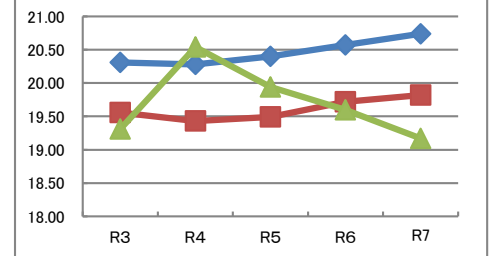

R3	R4	R5	R6	R7
ハンドボール投げ (m)	20.31	20.28	20.40	20.57	20.74
	19.56	19.43	19.49	19.72	19.82
	19.31	20.54	19.94	19.60	19.17