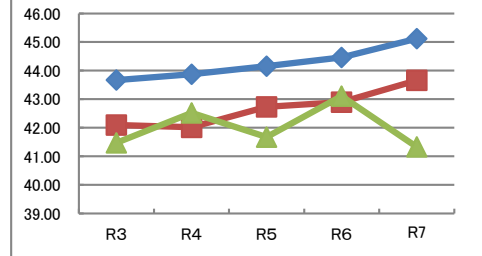

立ち幅とび (cm)	R3	R4	R5	R6	R7
全国	145.18	144.55	144.29	143.13	142.34
大阪府	143.74	142.89	141.58	140.95	139.72
守口市	140.95	143.77	143.85	138.47	136.99

ソフトボール投げ (m)	R3	R4	R5	R6	R7
全国	13.30	13.17	13.22	13.15	13.11
大阪府	12.63	12.60	12.51	12.41	12.44
守口市	13.05	12.98	13.10	13.25	12.41

令和7年度 守口市の実技に関する調査結果と推移 中学校2年生 男子

全国を50とした場合の比較

体力合計点

	R3	R4	R5	R6	R7
全国	41.18	41.04	41.32	41.86	42.20
大阪府	39.57	39.63	40.01	40.43	40.74
守口市	39.44	39.83	39.77	40.14	39.02

総合評価

※8種目(各10点)の合計点(80点)の割合

各種目の状況

	R3	R4	R5	R6	R7
握力 (kg)	28.80	28.99	29.02	28.95	28.95
	27.85	27.95	28.11	27.94	27.92
	27.46	27.93	27.51	26.65	26.26

	R3	R4	R5	R6	R7
上体起こし (回)	25.99	25.74	25.82	25.94	26.09
	25.82	25.53	25.69	25.66	26.02
	26.27	25.78	26.30	26.12	26.08

	R3	R4	R5	R6	R7
長座体前屈 (cm)	43.67	43.87	44.16	44.47	45.12
	42.10	42.02	42.73	42.90	43.66
	41.47	42.52	41.68	43.11	41.33