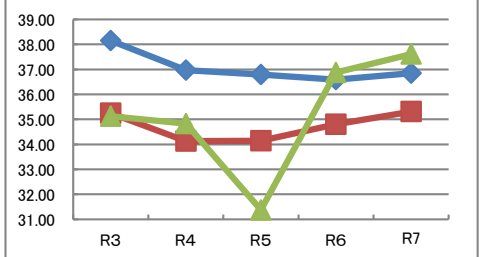

20mシャトルラン (回)	R3	R4	R5	R6	R7
全国	38.15	36.97	36.80	36.59	36.85
大阪府	35.25	34.13	34.15	34.81	35.31
守口市	35.13	34.83	31.38	36.88	37.61