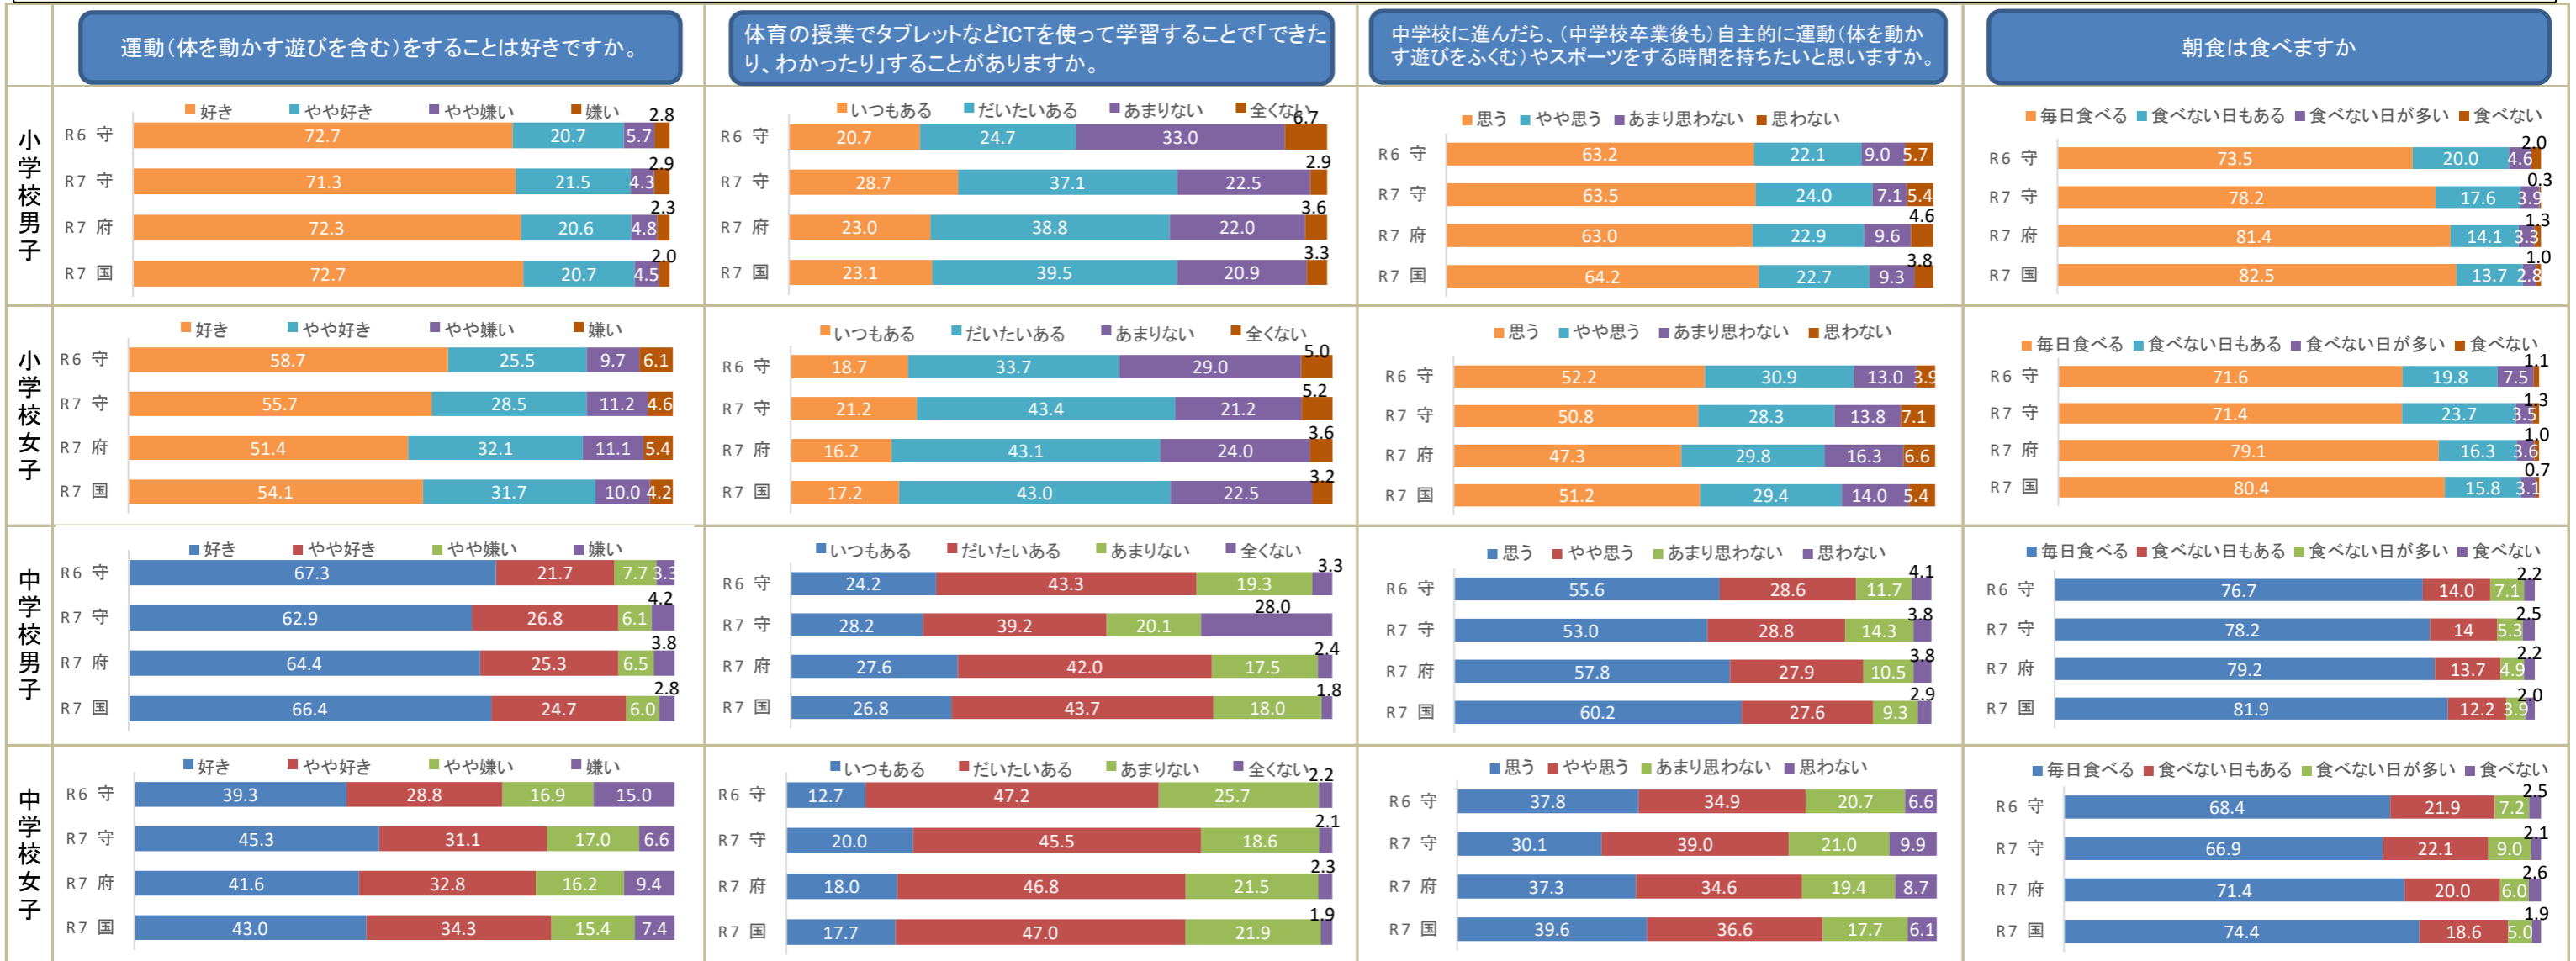

令和7年度 守口市の児童・生徒質問紙調査及び学校質問紙調査結果

児童・生徒質問紙調査