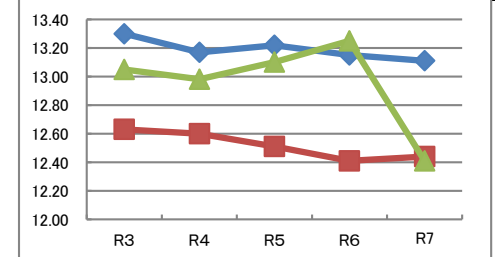

長座体前屈 (cm)	R3	R4	R5	R6	R7
全国	37.90	38.18	38.45	38.19	38.15
大阪府	37.50	37.81	38.23	38.20	38.12
守口市	36.89	37.53	37.93	40.63	39.45

反復横とび (回)	R3	R4	R5	R6	R7
全国	38.72	38.66	38.73	38.70	38.70
大阪府	36.73	36.33	36.56	37.38	37.65
守口市	36.38	37.56	38.57	37.62	37.29

20mシャトルラン (回)	R3	R4	R5	R6	R7
全国	38.15	36.97	36.80	36.59	36.85
大阪府	35.25	34.13	34.15	34.81	35.31
守口市	35.13	34.83	31.38	36.88	37.61

50m走 (秒)	R3	R4	R5	R6	R7
全国	9.64	9.70	9.71	9.77	9.77
大阪府	9.65	9.70	9.74	9.80	9.80
守口市	9.64	9.63	9.70	9.84	9.69

立ち幅とび (cm)	R3	R4	R5	R6	R7
全国	145.18	144.55	144.29	143.13	142.34
大阪府	143.74	142.89	141.58	140.95	139.72
守口市	140.95	143.77	143.85	138.47	136.99

ソフトボール投げ (m)	R3	R4	R5	R6	R7
全国	13.30	13.17	13.22	13.15	13.11
大阪府	12.63	12.60	12.51	12.41	12.44
守口市	13.05	12.98	13.10	13.25	12.41