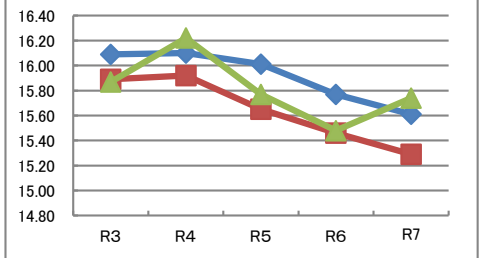

	R3	R4	R5	R6	R7
ソフトボール投げ (m)	21.61	20.31	20.52	20.75	21.06
	20.91	19.78	19.92	20.34	20.67
	21.81	20.48	20.35	20.74	20.32

令和7年度 守口市の実技に関する調査結果と推移 小学校5年生 女子

全国を50とした場合の比較

体力合計点

	R3	R4	R5	R6	R7
全国	54.64	54.31	54.28	53.92	53.97
大阪府	53.29	52.90	52.56	52.73	52.96
守口市	52.40	53.93	53.36	53.79	53.71

総合評価

※8種目(各10点)の合計点(80点)の割合

各種目の状況

◆:全国 ■:大阪府 ▲:守口市

握力 (kg)	R3	R4	R5	R6	R7
全国	16.09	16.10	16.01	15.77	15.61
大阪府	15.89	15.92	15.65	15.46	15.29
守口市	15.87	16.22	15.77	15.48	15.74

上体起こし (回)	R3	R4	R5	R6	R7
全国	18.08	17.97	18.05	18.16	18.36
大阪府	17.60	17.47	17.47	17.87	18.08
守口市	16.87	17.96	18.21	18.94	18.89

長座体前屈 (cm)	R3	R4	R5	R6	R7
全国	37.90	38.18	38.45	38.19	38.15
大阪府	37.50	37.81	38.23	38.20	38.12
守口市	36.89	37.53	37.93	40.63	39.45

反復横とび (回)	R3	R4	R5	R6	R7
全国	38.72	38.66	38.73	38.70	38.70
大阪府	36.73	36.33	36.56	37.38	37.65
守口市	36.38	37.56	38.57	37.62	37.29