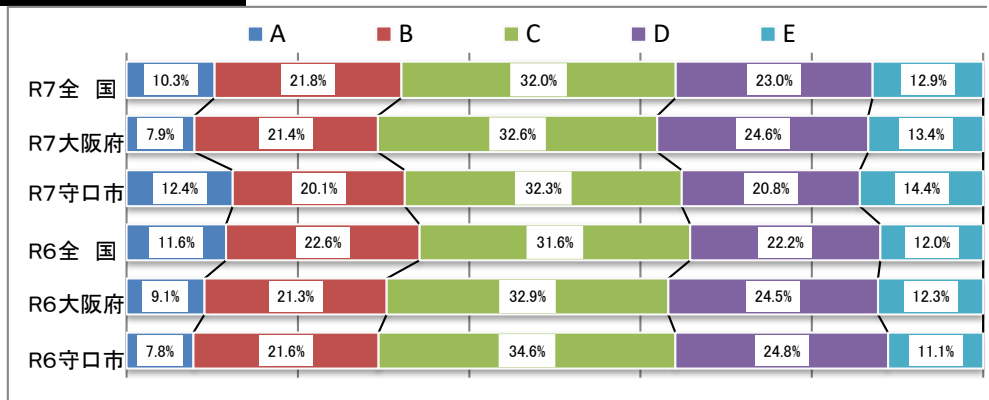

令和7年度 守口市の実技に関する調査結果と推移 小学校5年生 男子

全国を50とした場合の比較

体力合計点

	R3	R4	R5	R6	R7
全国	53.61	52.28	52.59	52.53	53.02
大阪府	52.24	51.39	51.52	51.89	52.29
守口市	52.54	52.49	52.18	52.68	52.20

総合評価

※8種目(各10点)の合計点(80点)の割合

各種目の状況

	R3	R4	R5	R6	R7
握力 (kg)	16.37	16.21	16.13	16.01	15.96
	16.23	16.02	15.84	15.77	15.67
	16.39	15.97	16.13	15.85	15.54

	R3	R4	R5	R6	R7
上体起こし (回)	19.80	18.86	19.00	19.19	19.46
	19.14	18.56	18.61	18.97	19.11
	18.91	19.18	18.38	19.43	19.35

	R3	R4	R5	R6	R7
長座体前屈 (cm)	33.24	33.79	33.98	33.79	33.88
	32.55	33.42	33.81	33.75	33.62
	32.31	33.15	33.89	36.50	34.00