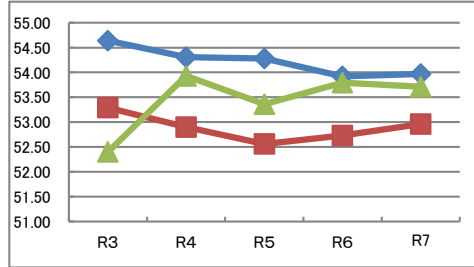

	R3	R4	R5	R6	R7
ソフトボール投げ (m)	21.61	20.31	20.52	20.75	21.06
	20.91	19.78	19.92	20.34	20.67
	21.81	20.48	20.35	20.74	20.32

令和7年度 守口市の実技に関する調査結果と推移 小学校5年生 女子

全国を50とした場合の比較

体力合計点

	R3	R4	R5	R6	R7
全国	54.64	54.31	54.28	53.92	53.97
大阪府	53.29	52.90	52.56	52.73	52.96
守口市	52.40	53.93	53.36	53.79	53.71

総合評価

※8種目(各10点)の合計点(80点)の割合

各種目の状況

◆:全国 ■:大阪府 ▲:守口市

握力 (kg)	R3	R4	R5	R6	R7
全国	16.09	16.10	16.01	15.77	15.61
大阪府	15.89	15.92	15.65	15.46	15.29
守口市	15.87	16.22	15.77	15.48	15.74

上体起こし (回)	R3	R4	R5	R6	R7
全国	18.08	17.97	18.05	18.16	18.36
大阪府	17.60	17.47	17.47	17.87	18.08
守口市	16.87	17.96	18.21	18.94	18.89