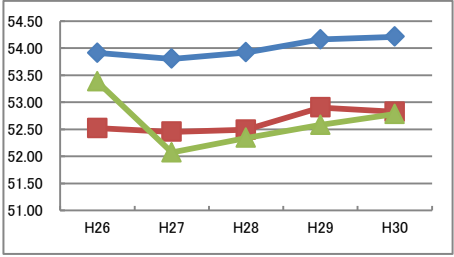

平成30年度 守口市の実技に関する調査結果と推移 小学校5年生 男子

全国を50とした場合の比較

体力合計点

	H26	H27	H28	H29	H30
全国	53.91	53.80	53.92	54.16	54.21
大阪府	52.52	52.45	52.49	52.90	52.82
守口市	53.38	52.07	52.34	52.58	52.78

総合評価

各種目の状況

握力 (kg)	H26	H27	H28	H29	H30
◆ 全国	16.55	16.45	16.47	16.51	16.54
■ 大阪府	16.33	16.24	16.22	16.37	16.36
▲ 守口市	16.53	16.09	16.75	16.38	16.81

上体起こし (回)	H26	H27	H28	H29	H30
◆ 全国	19.56	19.58	19.67	19.92	19.95
■ 大阪府	19.06	19.09	19.08	19.40	19.31
▲ 守口市	19.05	18.35	19.57	19.43	19.61

長座体前屈 (cm)	H26	H27	H28	H29	H30
◆ 全国	32.87	33.05	32.87	33.15	33.31
■ 大阪府	32.47	32.40	32.38	32.76	32.67
▲ 守口市	31.90	32.96	31.70	32.62	33.23

反復横とび (回)	H26	H27	H28	H29	H30
◆ 全国	41.61	41.60	41.97	41.95	42.10
■ 大阪府	38.98	39.18	39.20	39.65	39.72
▲ 守口市	38.98	39.54	37.97	39.23	39.81

20m シャトルラン (回)	H26	H27	H28	H29	H30
◆ 全国	51.67	51.64	51.89	52.24	52.15
■ 大阪府	48.41	48.35	48.61	49.14	48.64
▲ 守口市	49.59	46.25	47.26	46.60	46.30