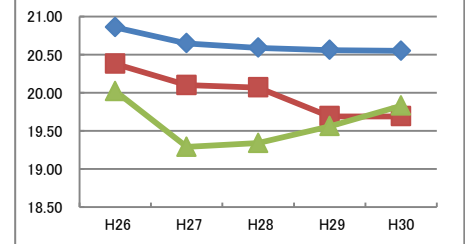

H26	H27	H28	H29	H30
ハンドボール投げ (m)	20.86	20.65	20.59	20.56	20.55
	20.38	20.10	20.07	19.69	19.69
	20.02	19.29	19.34	19.56	19.83