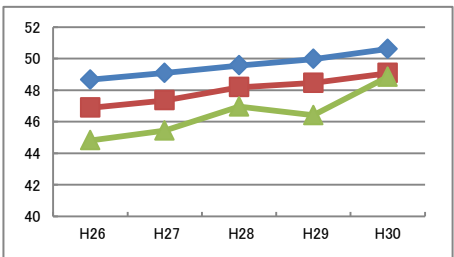

	H26	H27	H28	H29	H30
反復横とび (回)	51.31	51.62	51.93	51.89	52.24
	49.98	50.59	51.20	50.98	51.42
	49.10	50.29	49.07	49.97	51.63

	H26	H27	H28	H29	H30
20m シャトルラン (回)	85.29	85.56	86.24	85.99	86.06
	82.48	83.44	84.14	83.97	85.06
	80.10	81.91	81.17	84.03	82.53

	H26	H27	H28	H29	H30
50m走 (秒)	8.03	8.01	8.03	7.99	7.99
	8.14	8.12	8.09	8.07	8.03
	8.10	8.04	8.01	7.98	7.97

	H26	H27	H28	H29	H30
立ち幅とび (cm)	193.43	194.05	194.69	194.54	195.62
	188.22	189.07	189.46	189.19	190.80
	185.63	188.62	184.78	182.27	187.41

	H26	H27	H28	H29	H30
ハンドボール投げ (m)	20.86	20.65	20.59	20.56	20.55
	20.38	20.10	20.07	19.69	19.69
	20.02	19.29	19.34	19.56	19.83

平成30年度 守口市の実技に関する調査結果と推移 中学校2年生 女子

全国を50とした場合の比較

体力合計点

	H26	H27	H28	H29	H30
全国	48.66	49.08	49.56	49.97	50.61
大阪府	46.88	47.35	48.18	48.46	49.07
守口市	44.81	45.43	46.95	46.41	48.84

総合評価

各種目の状況

握力 (kg)	H26	H27	H28	H29	H30
全国	23.70	23.68	23.75	23.82	23.87
大阪府	23.24	23.20	23.36	23.20	23.21
守口市	22.38	22.25	23.51	22.58	22.37

◆:全国 ■:大阪府 ▲:守口市

上体起こし (回)	H26	H27	H28	H29	H30
全国	23.07	23.26	23.48	23.73	23.87
大阪府	22.83	22.99	23.30	23.68	23.79
守口市	22.89	23.31	23.26	23.96	24.43