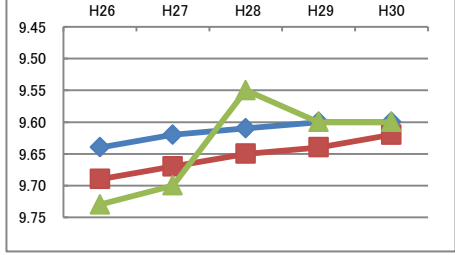

総合評価

各種目の状況

握力 (kg)	H26	H27	H28	H29	H30
◆: 全国	16.09	16.05	16.13	16.12	16.15
■: 大阪府	15.81	15.77	15.89	15.84	15.92
▲: 守口市	15.53	15.85	16.24	15.86	16.65

◆: 全国 ■: 大阪府 ▲: 守口市

上体起こし (回)	H26	H27	H28	H29	H30
◆: 全国	18.26	18.42	18.60	18.81	18.96
■: 大阪府	17.57	17.56	17.84	18.00	18.04
▲: 守口市	16.62	17.44	17.82	18.20	17.99

長座体前屈 (cm)	H26	H27	H28	H29	H30
◆: 全国	37.21	37.44	37.21	37.43	37.62
■: 大阪府	36.82	36.86	36.72	36.99	36.97
▲: 守口市	35.62	37.48	36.23	35.15	37.31

反復横とび (回)	H26	H27	H28	H29	H30
◆: 全国	39.36	39.55	40.06	40.06	40.32
■: 大阪府	36.56	37.00	37.16	37.52	37.87
▲: 守口市	36.38	37.66	37.40	37.69	38.07

20m シャトルラン (回)	H26	H27	H28	H29	H30
◆: 全国	40.29	40.69	41.29	41.62	41.88
■: 大阪府	36.87	37.09	38.04	37.95	38.10
▲: 守口市	35.89	39.01	37.80	39.48	36.45

50m走 (秒)	H26	H27	H28	H29	H30
◆: 全国	9.64	9.62	9.61	9.60	9.60
■: 大阪府	9.69	9.67	9.65	9.64	9.62
▲: 守口市	9.73	9.70	9.55	9.60	9.60

立ち幅とび (cm)	H26	H27	H28	H29	H30
◆: 全国	144.76	144.77	145.31	145.47	145.94
■: 大阪府	142.21	141.90	142.49	143.03	143.90
▲: 守口市	146.00	146.42	150.29	145.99	144.78

ソフトボール投げ (m)	H26	H27	H28	H29	H30
◆: 全国	13.90	13.77	13.88	13.94	13.77
■: 大阪府	13.68	13.45	13.42	13.39	13.00
▲: 守口市	14.04	14.03	13.62	14.17	13.72