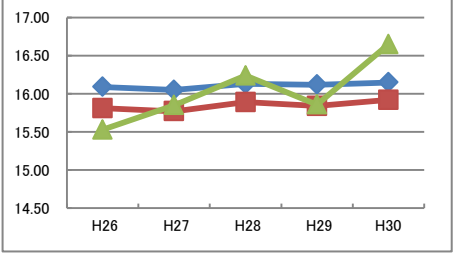

50m走 (秒)	H26	H27	H28	H29	H30
◆ 全国	9.38	9.38	9.38	9.37	9.37
■ 大阪府	9.39	9.37	9.38	9.36	9.34
▲ 守口市	9.31	9.48	9.33	9.39	9.42

立ち幅とび (cm)	H26	H27	H28	H29	H30
◆ 全国	151.70	151.24	151.39	151.71	152.24
■ 大阪府	150.10	149.74	149.74	150.39	150.97
▲ 守口市	155.77	152.69	152.65	151.90	150.63

ソフトボール投げ (m)	H26	H27	H28	H29	H30
◆ 全国	22.90	22.52	22.42	22.53	22.15
■ 大阪府	22.73	22.37	22.08	22.01	21.33
▲ 守口市	23.23	22.83	21.58	22.29	21.14

平成30年度 守口市の実技に関する調査結果と推移 小学校5年生 女子

全国を50とした場合の比較

体力合計点

	H26	H27	H28	H29	H30
全国	55.01	55.18	55.54	55.72	55.90
大阪府	53.16	53.23	53.58	53.82	53.97
守口市	52.55	54.27	54.40	54.27	54.35

総合評価

各種目の状況

握力 (kg)	H26	H27	H28	H29	H30
◆: 全国	16.09	16.05	16.13	16.12	16.15
■: 大阪府	15.81	15.77	15.89	15.84	15.92
▲: 守口市	15.53	15.85	16.24	15.86	16.65

◆: 全国 ■: 大阪府 ▲: 守口市

上体起こし (回)	H26	H27	H28	H29	H30
◆: 全国	18.26	18.42	18.60	18.81	18.96
■: 大阪府	17.57	17.56	17.84	18.00	18.04
▲: 守口市	16.62	17.44	17.82	18.20	17.99

長座体前屈 (cm)	H26	H27	H28	H29	H30
◆: 全国	37.21	37.44	37.21	37.43	37.62
■: 大阪府	36.82	36.86	36.72	36.99	36.97
▲: 守口市	35.62	37.48	36.23	35.15	37.31

反復横とび (回)	H26	H27	H28	H29	H30
◆: 全国	39.36	39.55	40.06	40.06	40.32
■: 大阪府	36.56	37.00	37.16	37.52	37.87
▲: 守口市	36.38	37.66	37.40	37.69	38.07