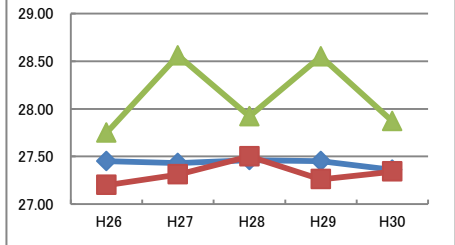

立ち幅とび (cm)	H26	H27	H28	H29	H30
◆: 全国	144.76	144.77	145.31	145.47	145.94
■: 大阪府	142.21	141.90	142.49	143.03	143.90
▲: 守口市	146.00	146.42	150.29	145.99	144.78

ソフトボール投げ (m)	H26	H27	H28	H29	H30
◆: 全国	13.90	13.77	13.88	13.94	13.77
■: 大阪府	13.68	13.45	13.42	13.39	13.00
▲: 守口市	14.04	14.03	13.62	14.17	13.72

平成30年度 守口市の実技に関する調査結果と推移 中学校2年生 男子

全国を50とした場合の比較

体力合計点

	H26	H27	H28	H29	H30
全国	41.74	41.89	42.13	42.11	42.32
大阪府	39.92	40.26	40.63	40.39	40.83
守口市	38.86	39.72	39.69	39.96	40.69

総合評価

各種目の状況

	H26	H27	H28	H29	H30
握力 (kg)	29.00	28.93	28.91	28.89	28.84
	28.27	28.21	28.06	27.79	27.77
	26.81	26.72	27.21	27.41	27.45

◆: 全国 ■: 大阪府 ▲: 守口市

	H26	H27	H28	H29	H30
上体起こし (回)	27.45	27.43	27.46	27.45	27.36
	27.20	27.31	27.50	27.26	27.34
	27.75	28.56	27.92	28.55	27.87

	H26	H27	H28	H29	H30
長座体前屈 (cm)	42.92	43.08	43.06	43.20	43.44
	41.09	41.36	41.37	41.57	41.69
	40.34	41.02	41.07	41.10	42.47

	H26	H27	H28	H29	H30
反復横とび (回)	51.31	51.62	51.93	51.89	52.24
	49.98	50.59	51.20	50.98	51.42
	49.10	50.29	49.07	49.97	51.63

	H26	H27	H28	H29	H30
20m シャトルラン (回)	85.29	85.56	86.24	85.99	86.06
	82.48	83.44	84.14	83.97	85.06
	80.10	81.91	81.17	84.03	82.53