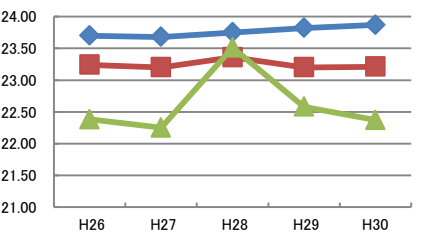

	H26	H27	H28	H29	H30
反復横とび (回)	51.31	51.62	51.93	51.89	52.24
	49.98	50.59	51.20	50.98	51.42
	49.10	50.29	49.07	49.97	51.63

	H26	H27	H28	H29	H30
20m シャトルラン (回)	85.29	85.56	86.24	85.99	86.06
	82.48	83.44	84.14	83.97	85.06
	80.10	81.91	81.17	84.03	82.53

	H26	H27	H28	H29	H30
50m走 (秒)	8.03	8.01	8.03	7.99	7.99
	8.14	8.12	8.09	8.07	8.03
	8.10	8.04	8.01	7.98	7.97

	H26	H27	H28	H29	H30
立ち幅とび (cm)	193.43	194.05	194.69	194.54	195.62
	188.22	189.07	189.46	189.19	190.80
	185.63	188.62	184.78	182.27	187.41

	H26	H27	H28	H29	H30
ハンドボール投げ (m)	20.86	20.65	20.59	20.56	20.55
	20.38	20.10	20.07	19.69	19.69
	20.02	19.29	19.34	19.56	19.83

平成30年度 守口市の実技に関する調査結果と推移 中学校2年生 女子

全国を50とした場合の比較

体力合計点

	H26	H27	H28	H29	H30
全国	48.66	49.08	49.56	49.97	50.61
大阪府	46.88	47.35	48.18	48.46	49.07
守口市	44.81	45.43	46.95	46.41	48.84

総合評価

各種目の状況

握力 (kg)	H26	H27	H28	H29	H30
全国	23.70	23.68	23.75	23.82	23.87
大阪府	23.24	23.20	23.36	23.20	23.21
守口市	22.38	22.25	23.51	22.58	22.37

◆:全国 ■:大阪府 ▲:守口市

上体起こし (回)	H26	H27	H28	H29	H30
全国	23.07	23.26	23.48	23.73	23.87
大阪府	22.83	22.99	23.30	23.68	23.79
守口市	22.89	23.31	23.26	23.96	24.43