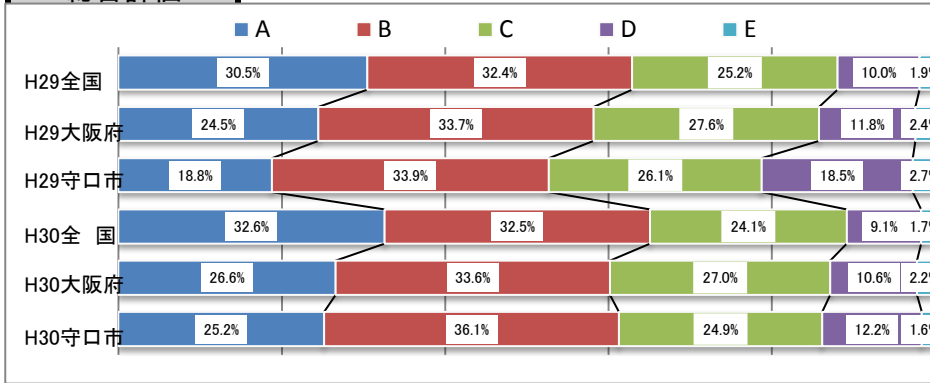

	H26	H27	H28	H29	H30
50m走 (秒)	8.03	8.01	8.03	7.99	7.99
	8.14	8.12	8.09	8.07	8.03
	8.10	8.04	8.01	7.98	7.97

	H26	H27	H28	H29	H30
立ち幅とび (cm)	193.43	194.05	194.69	194.54	195.62
	188.22	189.07	189.46	189.19	190.80
	185.63	188.62	184.78	182.27	187.41

	H26	H27	H28	H29	H30
ハンドボール投げ (m)	20.86	20.65	20.59	20.56	20.55
	20.38	20.10	20.07	19.69	19.69
	20.02	19.29	19.34	19.56	19.83

平成30年度 守口市の実技に関する調査結果と推移 中学校2年生 女子

全国を50とした場合の比較

体力合計点

	H26	H27	H28	H29	H30
全国	48.66	49.08	49.56	49.97	50.61
大阪府	46.88	47.35	48.18	48.46	49.07
守口市	44.81	45.43	46.95	46.41	48.84

総合評価

各種目の状況

握力 (kg)	H26	H27	H28	H29	H30
全国	23.70	23.68	23.75	23.82	23.87
大阪府	23.24	23.20	23.36	23.20	23.21
守口市	22.38	22.25	23.51	22.58	22.37

◆:全国 ■:大阪府 ▲:守口市

上体起こし (回)	H26	H27	H28	H29	H30
全国	23.07	23.26	23.48	23.73	23.87
大阪府	22.83	22.99	23.30	23.68	23.79
守口市	22.89	23.31	23.26	23.96	24.43