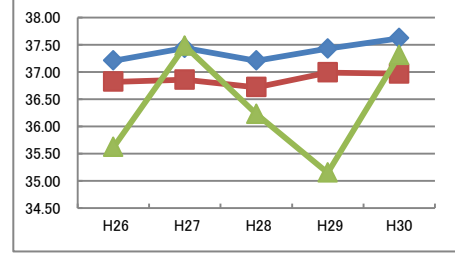

ソフトボール投げ (m)	H26	H27	H28	H29	H30
◆ 全国	22.90	22.52	22.42	22.53	22.15
■ 大阪府	22.73	22.37	22.08	22.01	21.33
▲ 守口市	23.23	22.83	21.58	22.29	21.14

平成30年度 守口市の実技に関する調査結果と推移 小学校5年生 女子

全国を50とした場合の比較

体力合計点

	H26	H27	H28	H29	H30
全国	55.01	55.18	55.54	55.72	55.90
大阪府	53.16	53.23	53.58	53.82	53.97
守口市	52.55	54.27	54.40	54.27	54.35

総合評価

各種目の状況

握力 (kg)	H26	H27	H28	H29	H30
◆: 全国	16.09	16.05	16.13	16.12	16.15
■: 大阪府	15.81	15.77	15.89	15.84	15.92
▲: 守口市	15.53	15.85	16.24	15.86	16.65

◆: 全国 ■: 大阪府 ▲: 守口市

上体起こし (回)	H26	H27	H28	H29	H30
◆: 全国	18.26	18.42	18.60	18.81	18.96
■: 大阪府	17.57	17.56	17.84	18.00	18.04
▲: 守口市	16.62	17.44	17.82	18.20	17.99

長座体前屈 (cm)	H26	H27	H28	H29	H30
◆: 全国	37.21	37.44	37.21	37.43	37.62
■: 大阪府	36.82	36.86	36.72	36.99	36.97
▲: 守口市	35.62	37.48	36.23	35.15	37.31

反復横とび (回)	H26	H27	H28	H29	H30
◆: 全国	39.36	39.55	40.06	40.06	40.32
■: 大阪府	36.56	37.00	37.16	37.52	37.87
▲: 守口市	36.38	37.66	37.40	37.69	38.07