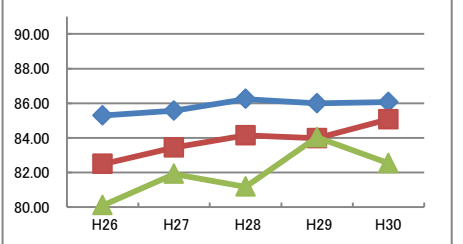

立ち幅とび (cm)	H26	H27	H28	H29	H30
◆: 全国	144.76	144.77	145.31	145.47	145.94
■: 大阪府	142.21	141.90	142.49	143.03	143.90
▲: 守口市	146.00	146.42	150.29	145.99	144.78

ソフトボール投げ (m)	H26	H27	H28	H29	H30
◆: 全国	13.90	13.77	13.88	13.94	13.77
■: 大阪府	13.68	13.45	13.42	13.39	13.00
▲: 守口市	14.04	14.03	13.62	14.17	13.72

平成30年度 守口市の実技に関する調査結果と推移 中学校2年生 男子

全国を50とした場合の比較

体力合計点

	H26	H27	H28	H29	H30
全国	41.74	41.89	42.13	42.11	42.32
大阪府	39.92	40.26	40.63	40.39	40.83
守口市	38.86	39.72	39.69	39.96	40.69

総合評価

各種目の状況

	H26	H27	H28	H29	H30
握力 (kg)	29.00	28.93	28.91	28.89	28.84
	28.27	28.21	28.06	27.79	27.77
	26.81	26.72	27.21	27.41	27.45

◆: 全国 ■: 大阪府 ▲: 守口市

	H26	H27	H28	H29	H30
上体起こし (回)	27.45	27.43	27.46	27.45	27.36
	27.20	27.31	27.50	27.26	27.34
	27.75	28.56	27.92	28.55	27.87

	H26	H27	H28	H29	H30
長座体前屈 (cm)	42.92	43.08	43.06	43.20	43.44
	41.09	41.36	41.37	41.57	41.69
	40.34	41.02	41.07	41.10	42.47

	H26	H27	H28	H29	H30
反復横とび (回)	51.31	51.62	51.93	51.89	52.24
	49.98	50.59	51.20	50.98	51.42
	49.10	50.29	49.07	49.97	51.63

	H26	H27	H28	H29	H30
20m シャトルラン (回)	85.29	85.56	86.24	85.99	86.06
	82.48	83.44	84.14	83.97	85.06
	80.10	81.91	81.17	84.03	82.53