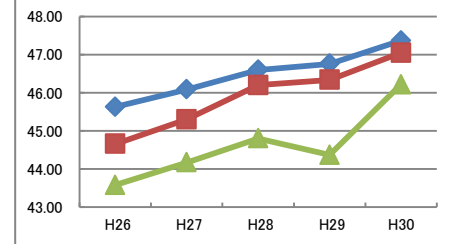

	H26	H27	H28	H29	H30
ハンドボール投げ (m)	20.86	20.65	20.59	20.56	20.55
	20.38	20.10	20.07	19.69	19.69
	20.02	19.29	19.34	19.56	19.83

平成30年度 守口市の実技に関する調査結果と推移 中学校2年生 女子

全国を50とした場合の比較

体力合計点

	H26	H27	H28	H29	H30
全国	48.66	49.08	49.56	49.97	50.61
大阪府	46.88	47.35	48.18	48.46	49.07
守口市	44.81	45.43	46.95	46.41	48.84

総合評価

各種目の状況

握力 (kg)	H26	H27	H28	H29	H30
全国	23.70	23.68	23.75	23.82	23.87
大阪府	23.24	23.20	23.36	23.20	23.21
守口市	22.38	22.25	23.51	22.58	22.37

◆:全国 ■:大阪府 ▲:守口市

上体起こし (回)	H26	H27	H28	H29	H30
全国	23.07	23.26	23.48	23.73	23.87
大阪府	22.83	22.99	23.30	23.68	23.79
守口市	22.89	23.31	23.26	23.96	24.43

長座体前屈 (cm)	H26	H27	H28	H29	H30
全国	45.23	45.53	45.46	45.86	46.22
大阪府	44.32	44.65	44.66	45.02	45.42
守口市	45.24	42.71	44.45	44.16	46.53

反復横とび (回)	H26	H27	H28	H29	H30
全国	45.63	46.09	46.60	46.76	47.37
大阪府	44.66	45.30	46.20	46.34	47.05
守口市	43.58	44.17	44.80	44.37	46.22