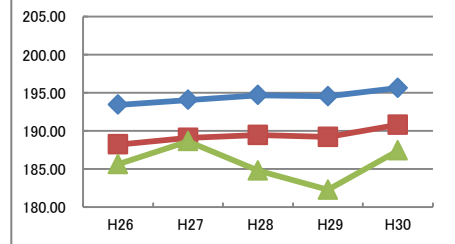

◆: 全国 ■: 大阪府 ▲: 守口市

	H26	H27	H28	H29	H30
上体起こし (回)	27.45	27.43	27.46	27.45	27.36
	27.20	27.31	27.50	27.26	27.34
	27.75	28.56	27.92	28.55	27.87

	H26	H27	H28	H29	H30
長座体前屈 (cm)	42.92	43.08	43.06	43.20	43.44
	41.09	41.36	41.37	41.57	41.69
	40.34	41.02	41.07	41.10	42.47

	H26	H27	H28	H29	H30
反復横とび (回)	51.31	51.62	51.93	51.89	52.24
	49.98	50.59	51.20	50.98	51.42
	49.10	50.29	49.07	49.97	51.63

	H26	H27	H28	H29	H30
20m シャトルラン (回)	85.29	85.56	86.24	85.99	86.06
	82.48	83.44	84.14	83.97	85.06
	80.10	81.91	81.17	84.03	82.53

	H26	H27	H28	H29	H30
50m走 (秒)	8.03	8.01	8.03	7.99	7.99
	8.14	8.12	8.09	8.07	8.03
	8.10	8.04	8.01	7.98	7.97

	H26	H27	H28	H29	H30
立ち幅とび (cm)	193.43	194.05	194.69	194.54	195.62
	188.22	189.07	189.46	189.19	190.80
	185.63	188.62	184.78	182.27	187.41