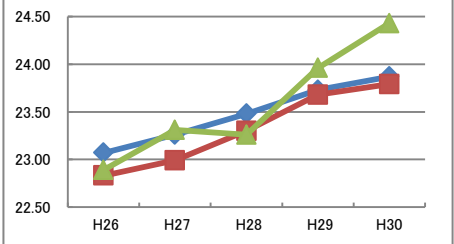

	H26	H27	H28	H29	H30
ハンドボール投げ (m)	20.86	20.65	20.59	20.56	20.55
	20.38	20.10	20.07	19.69	19.69
	20.02	19.29	19.34	19.56	19.83

平成30年度 守口市の実技に関する調査結果と推移 中学校2年生 女子

全国を50とした場合の比較

体力合計点

	H26	H27	H28	H29	H30
全国	48.66	49.08	49.56	49.97	50.61
大阪府	46.88	47.35	48.18	48.46	49.07
守口市	44.81	45.43	46.95	46.41	48.84

総合評価

各種目の状況

握力 (kg)	H26	H27	H28	H29	H30
全国	23.70	23.68	23.75	23.82	23.87
大阪府	23.24	23.20	23.36	23.20	23.21
守口市	22.38	22.25	23.51	22.58	22.37

◆:全国 ■:大阪府 ▲:守口市

上体起こし (回)	H26	H27	H28	H29	H30
全国	23.07	23.26	23.48	23.73	23.87
大阪府	22.83	22.99	23.30	23.68	23.79
守口市	22.89	23.31	23.26	23.96	24.43

長座体前屈 (cm)	H26	H27	H28	H29	H30
全国	45.23	45.53	45.46	45.86	46.22
大阪府	44.32	44.65	44.66	45.02	45.42
守口市	45.24	42.71	44.45	44.16	46.53

反復横とび (回)	H26	H27	H28	H29	H30
全国	45.63	46.09	46.60	46.76	47.37
大阪府	44.66	45.30	46.20	46.34	47.05
守口市	43.58	44.17	44.80	44.37	46.22