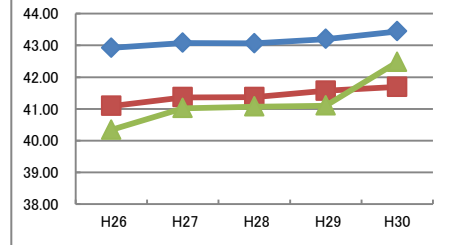

立ち幅とび (cm)	H26	H27	H28	H29	H30
◆: 全国	144.76	144.77	145.31	145.47	145.94
■: 大阪府	142.21	141.90	142.49	143.03	143.90
▲: 守口市	146.00	146.42	150.29	145.99	144.78

ソフトボール投げ (m)	H26	H27	H28	H29	H30
◆: 全国	13.90	13.77	13.88	13.94	13.77
■: 大阪府	13.68	13.45	13.42	13.39	13.00
▲: 守口市	14.04	14.03	13.62	14.17	13.72

平成30年度 守口市の実技に関する調査結果と推移 中学校2年生 男子

全国を50とした場合の比較

体力合計点

	H26	H27	H28	H29	H30
全国	41.74	41.89	42.13	42.11	42.32
大阪府	39.92	40.26	40.63	40.39	40.83
守口市	38.86	39.72	39.69	39.96	40.69

総合評価

各種目の状況

	H26	H27	H28	H29	H30
握力 (kg)	29.00	28.93	28.91	28.89	28.84
	28.27	28.21	28.06	27.79	27.77
	26.81	26.72	27.21	27.41	27.45

◆: 全国 ■: 大阪府 ▲: 守口市

	H26	H27	H28	H29	H30
上体起こし (回)	27.45	27.43	27.46	27.45	27.36
	27.20	27.31	27.50	27.26	27.34
	27.75	28.56	27.92	28.55	27.87

	H26	H27	H28	H29	H30
長座体前屈 (cm)	42.92	43.08	43.06	43.20	43.44
	41.09	41.36	41.37	41.57	41.69
	40.34	41.02	41.07	41.10	42.47

	H26	H27	H28	H29	H30
反復横とび (回)	51.31	51.62	51.93	51.89	52.24
	49.98	50.59	51.20	50.98	51.42
	49.10	50.29	49.07	49.97	51.63

	H26	H27	H28	H29	H30
20m シャトルラン (回)	85.29	85.56	86.24	85.99	86.06
	82.48	83.44	84.14	83.97	85.06
	80.10	81.91	81.17	84.03	82.53