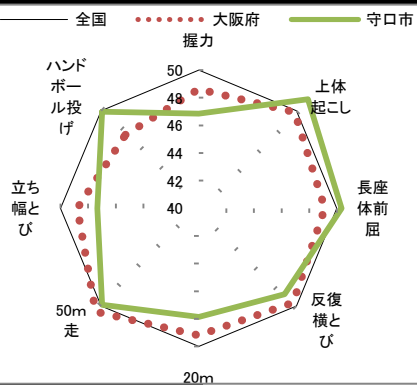

◆: 全国 ■: 大阪府 ▲: 守口市

	H26	H27	H28	H29	H30
上体起こし (回)	27.45	27.43	27.46	27.45	27.36
	27.20	27.31	27.50	27.26	27.34
	27.75	28.56	27.92	28.55	27.87

	H26	H27	H28	H29	H30
長座体前屈 (cm)	42.92	43.08	43.06	43.20	43.44
	41.09	41.36	41.37	41.57	41.69
	40.34	41.02	41.07	41.10	42.47

	H26	H27	H28	H29	H30
反復横とび (回)	51.31	51.62	51.93	51.89	52.24
	49.98	50.59	51.20	50.98	51.42
	49.10	50.29	49.07	49.97	51.63

	H26	H27	H28	H29	H30
20m シャトルラン (回)	85.29	85.56	86.24	85.99	86.06
	82.48	83.44	84.14	83.97	85.06
	80.10	81.91	81.17	84.03	82.53

	H26	H27	H28	H29	H30
50m走 (秒)	8.03	8.01	8.03	7.99	7.99
	8.14	8.12	8.09	8.07	8.03
	8.10	8.04	8.01	7.98	7.97

	H26	H27	H28	H29	H30
立ち幅とび (cm)	193.43	194.05	194.69	194.54	195.62
	188.22	189.07	189.46	189.19	190.80
	185.63	188.62	184.78	182.27	187.41

	H26	H27	H28	H29	H30
ハンドボール投げ (m)	20.86	20.65	20.59	20.56	20.55
	20.38	20.10	20.07	19.69	19.69
	20.02	19.29	19.34	19.56	19.83

平成30年度 守口市の実技に関する調査結果と推移 中学校2年生 女子

全国を50とした場合の比較

体力合計点

	H26	H27	H28	H29	H30
全国	48.66	49.08	49.56	49.97	50.61
大阪府	46.88	47.35	48.18	48.46	49.07
守口市	44.81	45.43	46.95	46.41	48.84