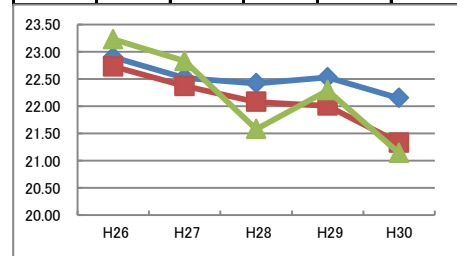

上体起こし (回)	H26	H27	H28	H29	H30
◆ 全国	19.56	19.58	19.67	19.92	19.95
■ 大阪府	19.06	19.09	19.08	19.40	19.31
▲ 守口市	19.05	18.35	19.57	19.43	19.61

長座体前屈 (cm)	H26	H27	H28	H29	H30
◆ 全国	32.87	33.05	32.87	33.15	33.31
■ 大阪府	32.47	32.40	32.38	32.76	32.67
▲ 守口市	31.90	32.96	31.70	32.62	33.23

反復横とび (回)	H26	H27	H28	H29	H30
◆ 全国	41.61	41.60	41.97	41.95	42.10
■ 大阪府	38.98	39.18	39.20	39.65	39.72
▲ 守口市	38.98	39.54	37.97	39.23	39.81

20m シャトルラン (回)	H26	H27	H28	H29	H30
◆ 全国	51.67	51.64	51.89	52.24	52.15
■ 大阪府	48.41	48.35	48.61	49.14	48.64
▲ 守口市	49.59	46.25	47.26	46.60	46.30

50m走 (秒)	H26	H27	H28	H29	H30
◆ 全国	9.38	9.38	9.38	9.37	9.37
■ 大阪府	9.39	9.37	9.38	9.36	9.34
▲ 守口市	9.31	9.48	9.33	9.39	9.42

立ち幅とび (cm)	H26	H27	H28	H29	H30
◆ 全国	151.70	151.24	151.39	151.71	152.24
■ 大阪府	150.10	149.74	149.74	150.39	150.97
▲ 守口市	155.77	152.69	152.65	151.90	150.63

ソフトボール投げ (m)	H26	H27	H28	H29	H30
◆ 全国	22.90	22.52	22.42	22.53	22.15
■ 大阪府	22.73	22.37	22.08	22.01	21.33
▲ 守口市	23.23	22.83	21.58	22.29	21.14

平成30年度 守口市の実技に関する調査結果と推移 小学校5年生 女子

全国を50とした場合の比較

体力合計点

	H26	H27	H28	H29	H30
全国	55.01	55.18	55.54	55.72	55.90
大阪府	53.16	53.23	53.58	53.82	53.97
守口市	52.55	54.27	54.40	54.27	54.35