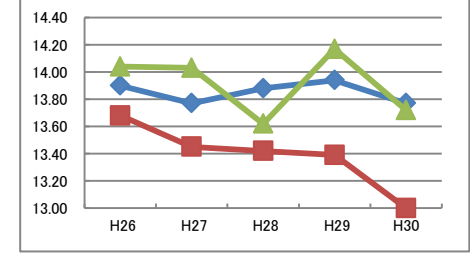

長座体前屈 (cm)	H26	H27	H28	H29	H30
◆: 全国	37.21	37.44	37.21	37.43	37.62
■: 大阪府	36.82	36.86	36.72	36.99	36.97
▲: 守口市	35.62	37.48	36.23	35.15	37.31

反復横とび (回)	H26	H27	H28	H29	H30
◆: 全国	39.36	39.55	40.06	40.06	40.32
■: 大阪府	36.56	37.00	37.16	37.52	37.87
▲: 守口市	36.38	37.66	37.40	37.69	38.07

20m シャトルラン (回)	H26	H27	H28	H29	H30
◆: 全国	40.29	40.69	41.29	41.62	41.88
■: 大阪府	36.87	37.09	38.04	37.95	38.10
▲: 守口市	35.89	39.01	37.80	39.48	36.45

50m走 (秒)	H26	H27	H28	H29	H30
◆: 全国	9.64	9.62	9.61	9.60	9.60
■: 大阪府	9.69	9.67	9.65	9.64	9.62
▲: 守口市	9.73	9.70	9.55	9.60	9.60

立ち幅とび (cm)	H26	H27	H28	H29	H30
◆: 全国	144.76	144.77	145.31	145.47	145.94
■: 大阪府	142.21	141.90	142.49	143.03	143.90
▲: 守口市	146.00	146.42	150.29	145.99	144.78

ソフトボール投げ (m)	H26	H27	H28	H29	H30
◆: 全国	13.90	13.77	13.88	13.94	13.77
■: 大阪府	13.68	13.45	13.42	13.39	13.00
▲: 守口市	14.04	14.03	13.62	14.17	13.72