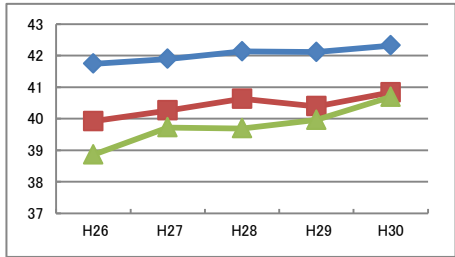

20m シャトルラン (回)	H26	H27	H28	H29	H30
◆: 全国	40.29	40.69	41.29	41.62	41.88
■: 大阪府	36.87	37.09	38.04	37.95	38.10
▲: 守口市	35.89	39.01	37.80	39.48	36.45

50m走 (秒)	H26	H27	H28	H29	H30
◆: 全国	9.64	9.62	9.61	9.60	9.60
■: 大阪府	9.69	9.67	9.65	9.64	9.62
▲: 守口市	9.73	9.70	9.55	9.60	9.60

立ち幅とび (cm)	H26	H27	H28	H29	H30
◆: 全国	144.76	144.77	145.31	145.47	145.94
■: 大阪府	142.21	141.90	142.49	143.03	143.90
▲: 守口市	146.00	146.42	150.29	145.99	144.78

ソフトボール投げ (m)	H26	H27	H28	H29	H30
◆: 全国	13.90	13.77	13.88	13.94	13.77
■: 大阪府	13.68	13.45	13.42	13.39	13.00
▲: 守口市	14.04	14.03	13.62	14.17	13.72

平成30年度 守口市の実技に関する調査結果と推移 中学校2年生 男子

全国を50とした場合の比較

体力合計点

	H26	H27	H28	H29	H30
全国	41.74	41.89	42.13	42.11	42.32
大阪府	39.92	40.26	40.63	40.39	40.83
守口市	38.86	39.72	39.69	39.96	40.69

総合評価

各種目の状況

	H26	H27	H28	H29	H30
握力 (kg)	29.00	28.93	28.91	28.89	28.84
	28.27	28.21	28.06	27.79	27.77
	26.81	26.72	27.21	27.41	27.45