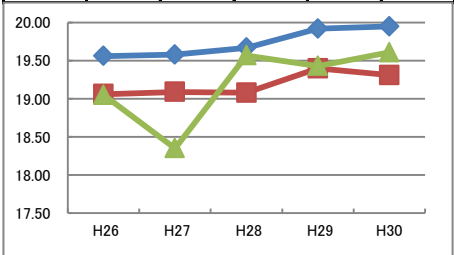

平成30年度 守口市の実技に関する調査結果と推移 小学校5年生 男子

全国を50とした場合の比較

体力合計点

	H26	H27	H28	H29	H30
全国	53.91	53.80	53.92	54.16	54.21
大阪府	52.52	52.45	52.49	52.90	52.82
守口市	53.38	52.07	52.34	52.58	52.78

総合評価

各種目の状況

握力 (kg)	H26	H27	H28	H29	H30
◆ 全国	16.55	16.45	16.47	16.51	16.54
■ 大阪府	16.33	16.24	16.22	16.37	16.36
▲ 守口市	16.53	16.09	16.75	16.38	16.81

上体起こし (回)	H26	H27	H28	H29	H30
◆ 全国	19.56	19.58	19.67	19.92	19.95
■ 大阪府	19.06	19.09	19.08	19.40	19.31
▲ 守口市	19.05	18.35	19.57	19.43	19.61

長座体前屈 (cm)	H26	H27	H28	H29	H30
◆ 全国	32.87	33.05	32.87	33.15	33.31
■ 大阪府	32.47	32.40	32.38	32.76	32.67
▲ 守口市	31.90	32.96	31.70	32.62	33.23

反復横とび (回)	H26	H27	H28	H29	H30
◆ 全国	41.61	41.60	41.97	41.95	42.10
■ 大阪府	38.98	39.18	39.20	39.65	39.72
▲ 守口市	38.98	39.54	37.97	39.23	39.81

20m シャトルラン (回)	H26	H27	H28	H29	H30
◆ 全国	51.67	51.64	51.89	52.24	52.15
■ 大阪府	48.41	48.35	48.61	49.14	48.64
▲ 守口市	49.59	46.25	47.26	46.60	46.30