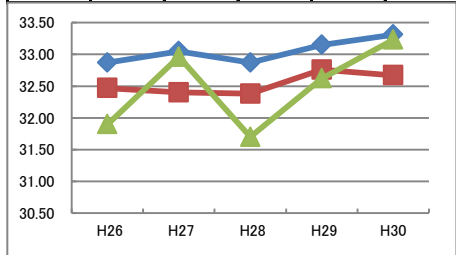

平成30年度 守口市の実技に関する調査結果と推移 小学校5年生 男子

全国を50とした場合の比較

体力合計点

	H26	H27	H28	H29	H30
全国	53.91	53.80	53.92	54.16	54.21
大阪府	52.52	52.45	52.49	52.90	52.82
守口市	53.38	52.07	52.34	52.58	52.78

総合評価

各種目の状況

握力 (kg)	H26	H27	H28	H29	H30
◆ 全国	16.55	16.45	16.47	16.51	16.54
■ 大阪府	16.33	16.24	16.22	16.37	16.36
▲ 守口市	16.53	16.09	16.75	16.38	16.81

上体起こし (回)	H26	H27	H28	H29	H30
◆ 全国	19.56	19.58	19.67	19.92	19.95
■ 大阪府	19.06	19.09	19.08	19.40	19.31
▲ 守口市	19.05	18.35	19.57	19.43	19.61

長座体前屈 (cm)	H26	H27	H28	H29	H30
◆ 全国	32.87	33.05	32.87	33.15	33.31
■ 大阪府	32.47	32.40	32.38	32.76	32.67
▲ 守口市	31.90	32.96	31.70	32.62	33.23

反復横とび (回)	H26	H27	H28	H29	H30
◆ 全国	41.61	41.60	41.97	41.95	42.10
■ 大阪府	38.98	39.18	39.20	39.65	39.72
▲ 守口市	38.98	39.54	37.97	39.23	39.81

20m シャトルラン (回)	H26	H27	H28	H29	H30
◆ 全国	51.67	51.64	51.89	52.24	52.15
■ 大阪府	48.41	48.35	48.61	49.14	48.64
▲ 守口市	49.59	46.25	47.26	46.60	46.30