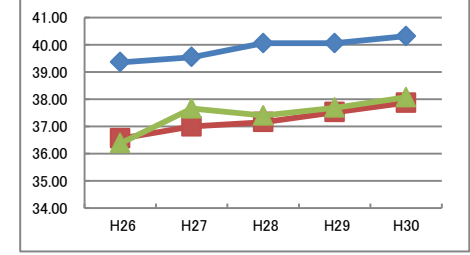

ソフトボール投げ (m)	H26	H27	H28	H29	H30
◆ 全国	22.90	22.52	22.42	22.53	22.15
■ 大阪府	22.73	22.37	22.08	22.01	21.33
▲ 守口市	23.23	22.83	21.58	22.29	21.14

平成30年度 守口市の実技に関する調査結果と推移 小学校5年生 女子

全国を50とした場合の比較

体力合計点

	H26	H27	H28	H29	H30
全国	55.01	55.18	55.54	55.72	55.90
大阪府	53.16	53.23	53.58	53.82	53.97
守口市	52.55	54.27	54.40	54.27	54.35

総合評価

各種目の状況

握力 (kg)	H26	H27	H28	H29	H30
◆: 全国	16.09	16.05	16.13	16.12	16.15
■: 大阪府	15.81	15.77	15.89	15.84	15.92
▲: 守口市	15.53	15.85	16.24	15.86	16.65

◆: 全国 ■: 大阪府 ▲: 守口市

上体起こし (回)	H26	H27	H28	H29	H30
◆: 全国	18.26	18.42	18.60	18.81	18.96
■: 大阪府	17.57	17.56	17.84	18.00	18.04
▲: 守口市	16.62	17.44	17.82	18.20	17.99

長座体前屈 (cm)	H26	H27	H28	H29	H30
◆: 全国	37.21	37.44	37.21	37.43	37.62
■: 大阪府	36.82	36.86	36.72	36.99	36.97
▲: 守口市	35.62	37.48	36.23	35.15	37.31

反復横とび (回)	H26	H27	H28	H29	H30
◆: 全国	39.36	39.55	40.06	40.06	40.32
■: 大阪府	36.56	37.00	37.16	37.52	37.87
▲: 守口市	36.38	37.66	37.40	37.69	38.07