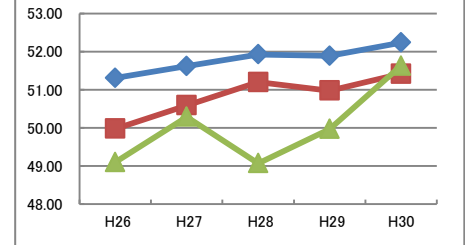

立ち幅とび (cm)	H26	H27	H28	H29	H30
◆: 全国	144.76	144.77	145.31	145.47	145.94
■: 大阪府	142.21	141.90	142.49	143.03	143.90
▲: 守口市	146.00	146.42	150.29	145.99	144.78

ソフトボール投げ (m)	H26	H27	H28	H29	H30
◆: 全国	13.90	13.77	13.88	13.94	13.77
■: 大阪府	13.68	13.45	13.42	13.39	13.00
▲: 守口市	14.04	14.03	13.62	14.17	13.72

平成30年度 守口市の実技に関する調査結果と推移 中学校2年生 男子

全国を50とした場合の比較

体力合計点

	H26	H27	H28	H29	H30
全国	41.74	41.89	42.13	42.11	42.32
大阪府	39.92	40.26	40.63	40.39	40.83
守口市	38.86	39.72	39.69	39.96	40.69

総合評価

各種目の状況

	H26	H27	H28	H29	H30
握力 (kg)	29.00	28.93	28.91	28.89	28.84
	28.27	28.21	28.06	27.79	27.77
	26.81	26.72	27.21	27.41	27.45

◆: 全国 ■: 大阪府 ▲: 守口市

	H26	H27	H28	H29	H30
上体起こし (回)	27.45	27.43	27.46	27.45	27.36
	27.20	27.31	27.50	27.26	27.34
	27.75	28.56	27.92	28.55	27.87

	H26	H27	H28	H29	H30
長座体前屈 (cm)	42.92	43.08	43.06	43.20	43.44
	41.09	41.36	41.37	41.57	41.69
	40.34	41.02	41.07	41.10	42.47

	H26	H27	H28	H29	H30
反復横とび (回)	51.31	51.62	51.93	51.89	52.24
	49.98	50.59	51.20	50.98	51.42
	49.10	50.29	49.07	49.97	51.63

	H26	H27	H28	H29	H30
20m シャトルラン (回)	85.29	85.56	86.24	85.99	86.06
	82.48	83.44	84.14	83.97	85.06
	80.10	81.91	81.17	84.03	82.53