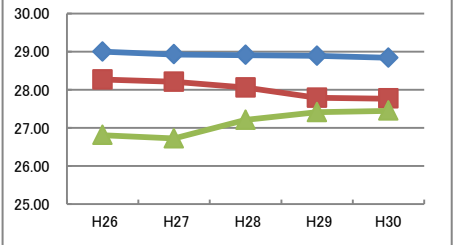

立ち幅とび (cm)	H26	H27	H28	H29	H30
◆: 全国	144.76	144.77	145.31	145.47	145.94
■: 大阪府	142.21	141.90	142.49	143.03	143.90
▲: 守口市	146.00	146.42	150.29	145.99	144.78

ソフトボール投げ (m)	H26	H27	H28	H29	H30
◆: 全国	13.90	13.77	13.88	13.94	13.77
■: 大阪府	13.68	13.45	13.42	13.39	13.00
▲: 守口市	14.04	14.03	13.62	14.17	13.72

平成30年度 守口市の実技に関する調査結果と推移 中学校2年生 男子

全国を50とした場合の比較

体力合計点

	H26	H27	H28	H29	H30
全国	41.74	41.89	42.13	42.11	42.32
大阪府	39.92	40.26	40.63	40.39	40.83
守口市	38.86	39.72	39.69	39.96	40.69

総合評価

各種目の状況

	H26	H27	H28	H29	H30
握力 (kg)	29.00	28.93	28.91	28.89	28.84
	28.27	28.21	28.06	27.79	27.77
	26.81	26.72	27.21	27.41	27.45

◆: 全国 ■: 大阪府 ▲: 守口市

	H26	H27	H28	H29	H30
上体起こし (回)	27.45	27.43	27.46	27.45	27.36
	27.20	27.31	27.50	27.26	27.34
	27.75	28.56	27.92	28.55	27.87

	H26	H27	H28	H29	H30
長座体前屈 (cm)	42.92	43.08	43.06	43.20	43.44
	41.09	41.36	41.37	41.57	41.69
	40.34	41.02	41.07	41.10	42.47

	H26	H27	H28	H29	H30
反復横とび (回)	51.31	51.62	51.93	51.89	52.24
	49.98	50.59	51.20	50.98	51.42
	49.10	50.29	49.07	49.97	51.63

	H26	H27	H28	H29	H30
20m シャトルラン (回)	85.29	85.56	86.24	85.99	86.06
	82.48	83.44	84.14	83.97	85.06
	80.10	81.91	81.17	84.03	82.53