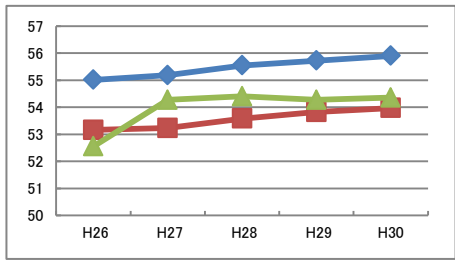

50m走 (秒)	H26	H27	H28	H29	H30
◆ 全国	9.38	9.38	9.38	9.37	9.37
■ 大阪府	9.39	9.37	9.38	9.36	9.34
▲ 守口市	9.31	9.48	9.33	9.39	9.42

立ち幅とび (cm)	H26	H27	H28	H29	H30
◆ 全国	151.70	151.24	151.39	151.71	152.24
■ 大阪府	150.10	149.74	149.74	150.39	150.97
▲ 守口市	155.77	152.69	152.65	151.90	150.63

ソフトボール投げ (m)	H26	H27	H28	H29	H30
◆ 全国	22.90	22.52	22.42	22.53	22.15
■ 大阪府	22.73	22.37	22.08	22.01	21.33
▲ 守口市	23.23	22.83	21.58	22.29	21.14

平成30年度 守口市の実技に関する調査結果と推移 小学校5年生 女子

全国を50とした場合の比較

体力合計点

	H26	H27	H28	H29	H30
全国	55.01	55.18	55.54	55.72	55.90
大阪府	53.16	53.23	53.58	53.82	53.97
守口市	52.55	54.27	54.40	54.27	54.35

総合評価

各種目の状況

握力 (kg)	H26	H27	H28	H29	H30
◆: 全国	16.09	16.05	16.13	16.12	16.15
■: 大阪府	15.81	15.77	15.89	15.84	15.92
▲: 守口市	15.53	15.85	16.24	15.86	16.65

◆: 全国 ■: 大阪府 ▲: 守口市

上体起こし (回)	H26	H27	H28	H29	H30
◆: 全国	18.26	18.42	18.60	18.81	18.96
■: 大阪府	17.57	17.56	17.84	18.00	18.04
▲: 守口市	16.62	17.44	17.82	18.20	17.99

長座体前屈 (cm)	H26	H27	H28	H29	H30
◆: 全国	37.21	37.44	37.21	37.43	37.62
■: 大阪府	36.82	36.86	36.72	36.99	36.97
▲: 守口市	35.62	37.48	36.23	35.15	37.31

反復横とび (回)	H26	H27	H28	H29	H30
◆: 全国	39.36	39.55	40.06	40.06	40.32
■: 大阪府	36.56	37.00	37.16	37.52	37.87
▲: 守口市	36.38	37.66	37.40	37.69	38.07