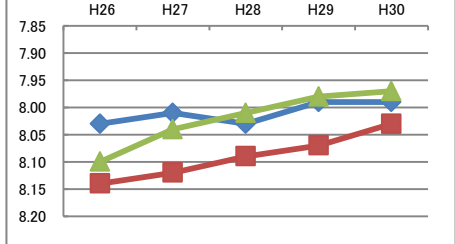

H26	H27	H28	H29	H30
50m走 (秒)	8.03	8.01	8.03	7.99	7.99
	8.14	8.12	8.09	8.07	8.03
	8.10	8.04	8.01	7.98	7.97