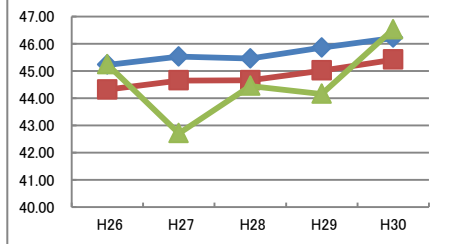

	H26	H27	H28	H29	H30
ハンドボール投げ (m)	20.86	20.65	20.59	20.56	20.55
	20.38	20.10	20.07	19.69	19.69
	20.02	19.29	19.34	19.56	19.83

平成30年度 守口市の実技に関する調査結果と推移 中学校2年生 女子

全国を50とした場合の比較

体力合計点

	H26	H27	H28	H29	H30
全国	48.66	49.08	49.56	49.97	50.61
大阪府	46.88	47.35	48.18	48.46	49.07
守口市	44.81	45.43	46.95	46.41	48.84

総合評価

各種目の状況

握力 (kg)	H26	H27	H28	H29	H30
全国	23.70	23.68	23.75	23.82	23.87
大阪府	23.24	23.20	23.36	23.20	23.21
守口市	22.38	22.25	23.51	22.58	22.37

◆:全国 ■:大阪府 ▲:守口市

上体起こし (回)	H26	H27	H28	H29	H30
全国	23.07	23.26	23.48	23.73	23.87
大阪府	22.83	22.99	23.30	23.68	23.79
守口市	22.89	23.31	23.26	23.96	24.43

長座体前屈 (cm)	H26	H27	H28	H29	H30
全国	45.23	45.53	45.46	45.86	46.22
大阪府	44.32	44.65	44.66	45.02	45.42
守口市	45.24	42.71	44.45	44.16	46.53

反復横とび (回)	H26	H27	H28	H29	H30
全国	45.63	46.09	46.60	46.76	47.37
大阪府	44.66	45.30	46.20	46.34	47.05
守口市	43.58	44.17	44.80	44.37	46.22