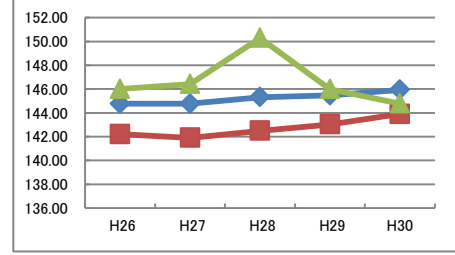

総合評価

各種目の状況

握力 (kg)	H26	H27	H28	H29	H30
◆: 全国	16.09	16.05	16.13	16.12	16.15
■: 大阪府	15.81	15.77	15.89	15.84	15.92
▲: 守口市	15.53	15.85	16.24	15.86	16.65

◆: 全国 ■: 大阪府 ▲: 守口市

上体起こし (回)	H26	H27	H28	H29	H30
◆: 全国	18.26	18.42	18.60	18.81	18.96
■: 大阪府	17.57	17.56	17.84	18.00	18.04
▲: 守口市	16.62	17.44	17.82	18.20	17.99

長座体前屈 (cm)	H26	H27	H28	H29	H30
◆: 全国	37.21	37.44	37.21	37.43	37.62
■: 大阪府	36.82	36.86	36.72	36.99	36.97
▲: 守口市	35.62	37.48	36.23	35.15	37.31

反復横とび (回)	H26	H27	H28	H29	H30
◆: 全国	39.36	39.55	40.06	40.06	40.32
■: 大阪府	36.56	37.00	37.16	37.52	37.87
▲: 守口市	36.38	37.66	37.40	37.69	38.07

20m シャトルラン (回)	H26	H27	H28	H29	H30
◆: 全国	40.29	40.69	41.29	41.62	41.88
■: 大阪府	36.87	37.09	38.04	37.95	38.10
▲: 守口市	35.89	39.01	37.80	39.48	36.45

50m走 (秒)	H26	H27	H28	H29	H30
◆: 全国	9.64	9.62	9.61	9.60	9.60
■: 大阪府	9.69	9.67	9.65	9.64	9.62
▲: 守口市	9.73	9.70	9.55	9.60	9.60

立ち幅とび (cm)	H26	H27	H28	H29	H30
◆: 全国	144.76	144.77	145.31	145.47	145.94
■: 大阪府	142.21	141.90	142.49	143.03	143.90
▲: 守口市	146.00	146.42	150.29	145.99	144.78

ソフトボール投げ (m)	H26	H27	H28	H29	H30
◆: 全国	13.90	13.77	13.88	13.94	13.77
■: 大阪府	13.68	13.45	13.42	13.39	13.00
▲: 守口市	14.04	14.03	13.62	14.17	13.72