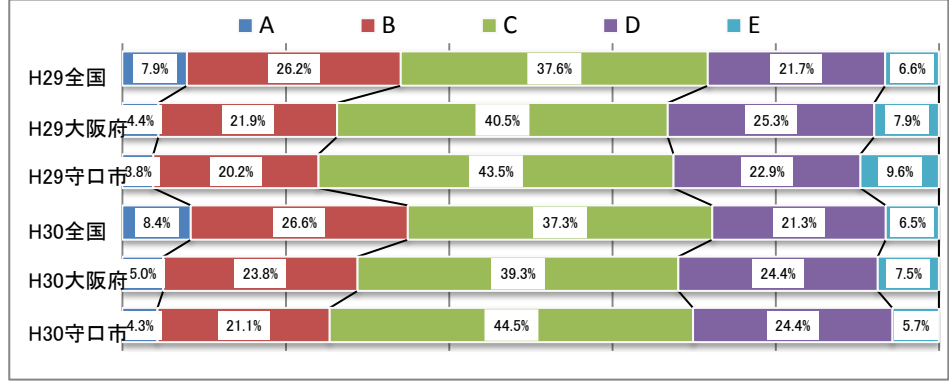

立ち幅とび (cm)	H26	H27	H28	H29	H30
◆: 全国	144.76	144.77	145.31	145.47	145.94
■: 大阪府	142.21	141.90	142.49	143.03	143.90
▲: 守口市	146.00	146.42	150.29	145.99	144.78

ソフトボール投げ (m)	H26	H27	H28	H29	H30
◆: 全国	13.90	13.77	13.88	13.94	13.77
■: 大阪府	13.68	13.45	13.42	13.39	13.00
▲: 守口市	14.04	14.03	13.62	14.17	13.72

平成30年度 守口市の実技に関する調査結果と推移 中学校2年生 男子

全国を50とした場合の比較

体力合計点

	H26	H27	H28	H29	H30
全国	41.74	41.89	42.13	42.11	42.32
大阪府	39.92	40.26	40.63	40.39	40.83
守口市	38.86	39.72	39.69	39.96	40.69

総合評価

各種目の状況

	H26	H27	H28	H29	H30
握力 (kg)	29.00	28.93	28.91	28.89	28.84
	28.27	28.21	28.06	27.79	27.77
	26.81	26.72	27.21	27.41	27.45

◆: 全国 ■: 大阪府 ▲: 守口市

	H26	H27	H28	H29	H30
上体起こし (回)	27.45	27.43	27.46	27.45	27.36
	27.20	27.31	27.50	27.26	27.34
	27.75	28.56	27.92	28.55	27.87

	H26	H27	H28	H29	H30
長座体前屈 (cm)	42.92	43.08	43.06	43.20	43.44
	41.09	41.36	41.37	41.57	41.69
	40.34	41.02	41.07	41.10	42.47