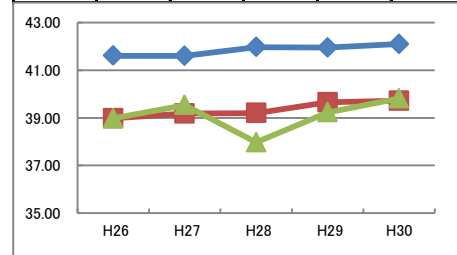

平成30年度 守口市の実技に関する調査結果と推移 小学校5年生 男子

全国を50とした場合の比較

体力合計点

	H26	H27	H28	H29	H30
全国	53.91	53.80	53.92	54.16	54.21
大阪府	52.52	52.45	52.49	52.90	52.82
守口市	53.38	52.07	52.34	52.58	52.78

総合評価

各種目の状況

握力 (kg)	H26	H27	H28	H29	H30
◆ 全国	16.55	16.45	16.47	16.51	16.54
■ 大阪府	16.33	16.24	16.22	16.37	16.36
▲ 守口市	16.53	16.09	16.75	16.38	16.81

上体起こし (回)	H26	H27	H28	H29	H30
◆ 全国	19.56	19.58	19.67	19.92	19.95
■ 大阪府	19.06	19.09	19.08	19.40	19.31
▲ 守口市	19.05	18.35	19.57	19.43	19.61

長座体前屈 (cm)	H26	H27	H28	H29	H30
◆ 全国	32.87	33.05	32.87	33.15	33.31
■ 大阪府	32.47	32.40	32.38	32.76	32.67
▲ 守口市	31.90	32.96	31.70	32.62	33.23

反復横とび (回)	H26	H27	H28	H29	H30
◆ 全国	41.61	41.60	41.97	41.95	42.10
■ 大阪府	38.98	39.18	39.20	39.65	39.72
▲ 守口市	38.98	39.54	37.97	39.23	39.81

20m シャトルラン (回)	H26	H27	H28	H29	H30
◆ 全国	51.67	51.64	51.89	52.24	52.15
■ 大阪府	48.41	48.35	48.61	49.14	48.64
▲ 守口市	49.59	46.25	47.26	46.60	46.30