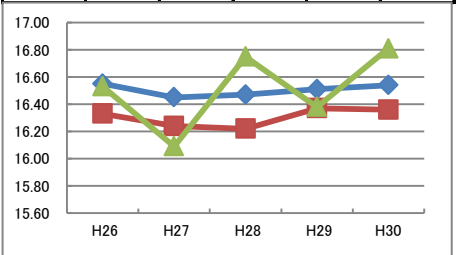

平成30年度 守口市の実技に関する調査結果と推移 小学校5年生 男子

全国を50とした場合の比較

体力合計点

	H26	H27	H28	H29	H30
全国	53.91	53.80	53.92	54.16	54.21
大阪府	52.52	52.45	52.49	52.90	52.82
守口市	53.38	52.07	52.34	52.58	52.78

総合評価

各種目の状況

握力 (kg)	H26	H27	H28	H29	H30
◆ 全国	16.55	16.45	16.47	16.51	16.54
■ 大阪府	16.33	16.24	16.22	16.37	16.36
▲ 守口市	16.53	16.09	16.75	16.38	16.81

上体起こし (回)	H26	H27	H28	H29	H30
◆ 全国	19.56	19.58	19.67	19.92	19.95
■ 大阪府	19.06	19.09	19.08	19.40	19.31
▲ 守口市	19.05	18.35	19.57	19.43	19.61

長座体前屈 (cm)	H26	H27	H28	H29	H30
◆ 全国	32.87	33.05	32.87	33.15	33.31
■ 大阪府	32.47	32.40	32.38	32.76	32.67
▲ 守口市	31.90	32.96	31.70	32.62	33.23

反復横とび (回)	H26	H27	H28	H29	H30
◆ 全国	41.61	41.60	41.97	41.95	42.10
■ 大阪府	38.98	39.18	39.20	39.65	39.72
▲ 守口市	38.98	39.54	37.97	39.23	39.81

20m シャトルラン (回)	H26	H27	H28	H29	H30
◆ 全国	51.67	51.64	51.89	52.24	52.15
■ 大阪府	48.41	48.35	48.61	49.14	48.64
▲ 守口市	49.59	46.25	47.26	46.60	46.30