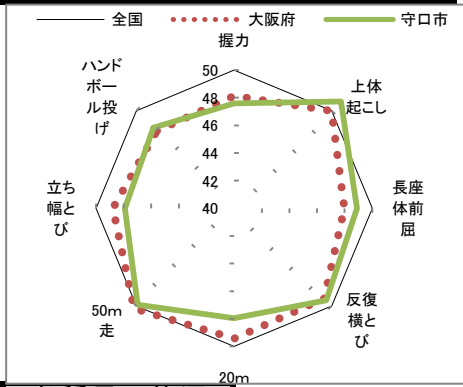

長座体前屈 (cm)	H26	H27	H28	H29	H30
◆: 全国	37.21	37.44	37.21	37.43	37.62
■: 大阪府	36.82	36.86	36.72	36.99	36.97
▲: 守口市	35.62	37.48	36.23	35.15	37.31

反復横とび (回)	H26	H27	H28	H29	H30
◆: 全国	39.36	39.55	40.06	40.06	40.32
■: 大阪府	36.56	37.00	37.16	37.52	37.87
▲: 守口市	36.38	37.66	37.40	37.69	38.07

20m シャトルラン (回)	H26	H27	H28	H29	H30
◆: 全国	40.29	40.69	41.29	41.62	41.88
■: 大阪府	36.87	37.09	38.04	37.95	38.10
▲: 守口市	35.89	39.01	37.80	39.48	36.45

50m走 (秒)	H26	H27	H28	H29	H30
◆: 全国	9.64	9.62	9.61	9.60	9.60
■: 大阪府	9.69	9.67	9.65	9.64	9.62
▲: 守口市	9.73	9.70	9.55	9.60	9.60

立ち幅とび (cm)	H26	H27	H28	H29	H30
◆: 全国	144.76	144.77	145.31	145.47	145.94
■: 大阪府	142.21	141.90	142.49	143.03	143.90
▲: 守口市	146.00	146.42	150.29	145.99	144.78

ソフトボール投げ (m)	H26	H27	H28	H29	H30
◆: 全国	13.90	13.77	13.88	13.94	13.77
■: 大阪府	13.68	13.45	13.42	13.39	13.00
▲: 守口市	14.04	14.03	13.62	14.17	13.72

平成30年度 守口市の実技に関する調査結果と推移 中学校2年生 男子

全国を50とした場合の比較

体力合計点

	H26	H27	H28	H29	H30
全国	41.74	41.89	42.13	42.11	42.32
大阪府	39.92	40.26	40.63	40.39	40.83
守口市	38.86	39.72	39.69	39.96	40.69

総合評価

各種目の状況

	H26	H27	H28	H29	H30
握力 (kg)	29.00	28.93	28.91	28.89	28.84
	28.27	28.21	28.06	27.79	27.77
	26.81	26.72	27.21	27.41	27.45