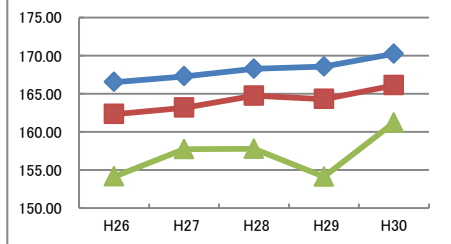

立ち幅とび (cm)	H26	H27	H28	H29	H30
全国	166.53	167.28	168.28	168.57	170.26
大阪府	162.33	163.18	164.75	164.30	166.11
守口市	154.14	157.72	157.77	154.11	161.22