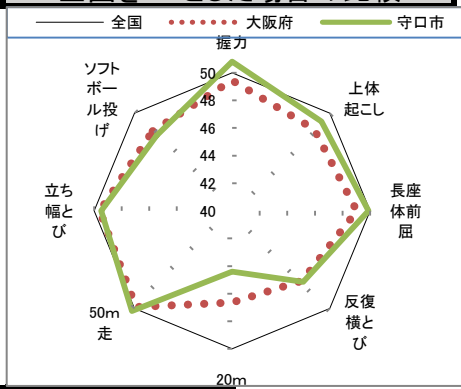

平成30年度 守口市の実技に関する調査結果と推移 小学校5年生 男子

全国を50とした場合の比較

体力合計点

	H26	H27	H28	H29	H30
全国	53.91	53.80	53.92	54.16	54.21
大阪府	52.52	52.45	52.49	52.90	52.82
守口市	53.38	52.07	52.34	52.58	52.78

総合評価

各種目の状況

握力 (kg)	H26	H27	H28	H29	H30
◆ 全国	16.55	16.45	16.47	16.51	16.54
■ 大阪府	16.33	16.24	16.22	16.37	16.36
▲ 守口市	16.53	16.09	16.75	16.38	16.81

上体起こし (回)	H26	H27	H28	H29	H30
◆ 全国	19.56	19.58	19.67	19.92	19.95
■ 大阪府	19.06	19.09	19.08	19.40	19.31
▲ 守口市	19.05	18.35	19.57	19.43	19.61

長座体前屈 (cm)	H26	H27	H28	H29	H30
◆ 全国	32.87	33.05	32.87	33.15	33.31
■ 大阪府	32.47	32.40	32.38	32.76	32.67
▲ 守口市	31.90	32.96	31.70	32.62	33.23

反復横とび (回)	H26	H27	H28	H29	H30
◆ 全国	41.61	41.60	41.97	41.95	42.10
■ 大阪府	38.98	39.18	39.20	39.65	39.72
▲ 守口市	38.98	39.54	37.97	39.23	39.81

20m シャトルラン (回)	H26	H27	H28	H29	H30
◆ 全国	51.67	51.64	51.89	52.24	52.15
■ 大阪府	48.41	48.35	48.61	49.14	48.64
▲ 守口市	49.59	46.25	47.26	46.60	46.30