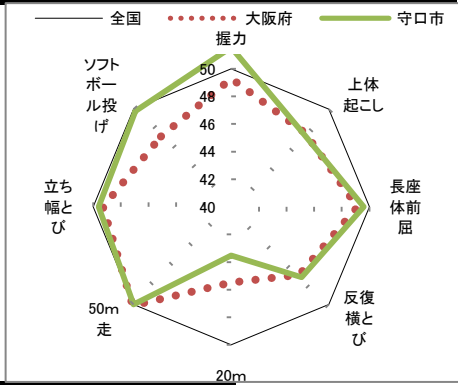

上体起こし (回)	H26	H27	H28	H29	H30
◆ 全国	19.56	19.58	19.67	19.92	19.95
■ 大阪府	19.06	19.09	19.08	19.40	19.31
▲ 守口市	19.05	18.35	19.57	19.43	19.61

長座体前屈 (cm)	H26	H27	H28	H29	H30
◆ 全国	32.87	33.05	32.87	33.15	33.31
■ 大阪府	32.47	32.40	32.38	32.76	32.67
▲ 守口市	31.90	32.96	31.70	32.62	33.23

反復横とび (回)	H26	H27	H28	H29	H30
◆ 全国	41.61	41.60	41.97	41.95	42.10
■ 大阪府	38.98	39.18	39.20	39.65	39.72
▲ 守口市	38.98	39.54	37.97	39.23	39.81

20m シャトルラン (回)	H26	H27	H28	H29	H30
◆ 全国	51.67	51.64	51.89	52.24	52.15
■ 大阪府	48.41	48.35	48.61	49.14	48.64
▲ 守口市	49.59	46.25	47.26	46.60	46.30

50m走 (秒)	H26	H27	H28	H29	H30
◆ 全国	9.38	9.38	9.38	9.37	9.37
■ 大阪府	9.39	9.37	9.38	9.36	9.34
▲ 守口市	9.31	9.48	9.33	9.39	9.42

立ち幅とび (cm)	H26	H27	H28	H29	H30
◆ 全国	151.70	151.24	151.39	151.71	152.24
■ 大阪府	150.10	149.74	149.74	150.39	150.97
▲ 守口市	155.77	152.69	152.65	151.90	150.63

ソフトボール投げ (m)	H26	H27	H28	H29	H30
◆ 全国	22.90	22.52	22.42	22.53	22.15
■ 大阪府	22.73	22.37	22.08	22.01	21.33
▲ 守口市	23.23	22.83	21.58	22.29	21.14

平成30年度 守口市の実技に関する調査結果と推移 小学校5年生 女子

全国を50とした場合の比較

体力合計点

	H26	H27	H28	H29	H30
全国	55.01	55.18	55.54	55.72	55.90
大阪府	53.16	53.23	53.58	53.82	53.97
守口市	52.55	54.27	54.40	54.27	54.35