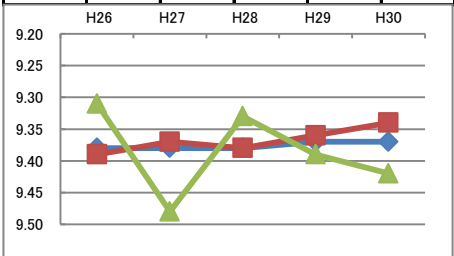

平成30年度 守口市の実技に関する調査結果と推移 小学校5年生 男子

全国を50とした場合の比較

体力合計点

	H26	H27	H28	H29	H30
全国	53.91	53.80	53.92	54.16	54.21
大阪府	52.52	52.45	52.49	52.90	52.82
守口市	53.38	52.07	52.34	52.58	52.78

総合評価

各種目の状況

握力 (kg)	H26	H27	H28	H29	H30
◆ 全国	16.55	16.45	16.47	16.51	16.54
■ 大阪府	16.33	16.24	16.22	16.37	16.36
▲ 守口市	16.53	16.09	16.75	16.38	16.81

上体起こし (回)	H26	H27	H28	H29	H30
◆ 全国	19.56	19.58	19.67	19.92	19.95
■ 大阪府	19.06	19.09	19.08	19.40	19.31
▲ 守口市	19.05	18.35	19.57	19.43	19.61

長座体前屈 (cm)	H26	H27	H28	H29	H30
◆ 全国	32.87	33.05	32.87	33.15	33.31
■ 大阪府	32.47	32.40	32.38	32.76	32.67
▲ 守口市	31.90	32.96	31.70	32.62	33.23

反復横とび (回)	H26	H27	H28	H29	H30
◆ 全国	41.61	41.60	41.97	41.95	42.10
■ 大阪府	38.98	39.18	39.20	39.65	39.72
▲ 守口市	38.98	39.54	37.97	39.23	39.81

20m シャトルラン (回)	H26	H27	H28	H29	H30
◆ 全国	51.67	51.64	51.89	52.24	52.15
■ 大阪府	48.41	48.35	48.61	49.14	48.64
▲ 守口市	49.59	46.25	47.26	46.60	46.30

50m走 (秒)	H26	H27	H28	H29	H30
◆ 全国	9.38	9.38	9.38	9.37	9.37
■ 大阪府	9.39	9.37	9.38	9.36	9.34
▲ 守口市	9.31	9.48	9.33	9.39	9.42

立ち幅とび (cm)	H26	H27	H28	H29	H30
◆ 全国	151.70	151.24	151.39	151.71	152.24
■ 大阪府	150.10	149.74	149.74	150.39	150.97
▲ 守口市	155.77	152.69	152.65	151.90	150.63