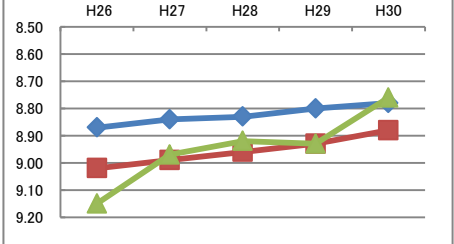

総合評価

各種目の状況

握力 (kg)	H26	H27	H28	H29	H30
全国	23.70	23.68	23.75	23.82	23.87
大阪府	23.24	23.20	23.36	23.20	23.21
守口市	22.38	22.25	23.51	22.58	22.37

◆:全国 ■:大阪府 ▲:守口市

上体起こし (回)	H26	H27	H28	H29	H30
全国	23.07	23.26	23.48	23.73	23.87
大阪府	22.83	22.99	23.30	23.68	23.79
守口市	22.89	23.31	23.26	23.96	24.43

長座体前屈 (cm)	H26	H27	H28	H29	H30
全国	45.23	45.53	45.46	45.86	46.22
大阪府	44.32	44.65	44.66	45.02	45.42
守口市	45.24	42.71	44.45	44.16	46.53

反復横とび (回)	H26	H27	H28	H29	H30
全国	45.63	46.09	46.60	46.76	47.37
大阪府	44.66	45.30	46.20	46.34	47.05
守口市	43.58	44.17	44.80	44.37	46.22

20m シャトルラン (回)	H26	H27	H28	H29	H30
全国	57.77	58.06	58.80	59.14	59.87
大阪府	56.00	56.56	57.62	57.93	58.91
守口市	53.04	54.65	55.94	55.96	57.30

50m走 (秒)	H26	H27	H28	H29	H30
全国	8.87	8.84	8.83	8.80	8.78
大阪府	9.02	8.99	8.96	8.93	8.88
守口市	9.15	8.97	8.92	8.93	8.76