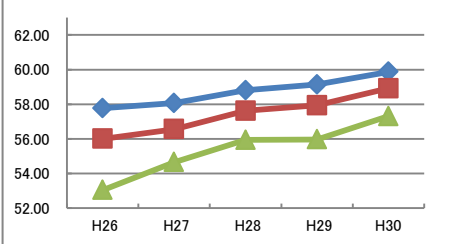

20m シャトルラン (回)	H26	H27	H28	H29	H30
全国	57.77	58.06	58.80	59.14	59.87
大阪府	56.00	56.56	57.62	57.93	58.91
守口市	53.04	54.65	55.94	55.96	57.30