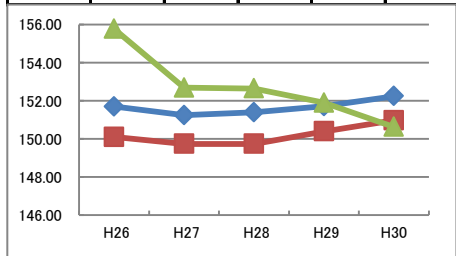

上体起こし (回)	H26	H27	H28	H29	H30
◆ 全国	19.56	19.58	19.67	19.92	19.95
■ 大阪府	19.06	19.09	19.08	19.40	19.31
▲ 守口市	19.05	18.35	19.57	19.43	19.61

長座体前屈 (cm)	H26	H27	H28	H29	H30
◆ 全国	32.87	33.05	32.87	33.15	33.31
■ 大阪府	32.47	32.40	32.38	32.76	32.67
▲ 守口市	31.90	32.96	31.70	32.62	33.23

反復横とび (回)	H26	H27	H28	H29	H30
◆ 全国	41.61	41.60	41.97	41.95	42.10
■ 大阪府	38.98	39.18	39.20	39.65	39.72
▲ 守口市	38.98	39.54	37.97	39.23	39.81

20m シャトルラン (回)	H26	H27	H28	H29	H30
◆ 全国	51.67	51.64	51.89	52.24	52.15
■ 大阪府	48.41	48.35	48.61	49.14	48.64
▲ 守口市	49.59	46.25	47.26	46.60	46.30

50m走 (秒)	H26	H27	H28	H29	H30
◆ 全国	9.38	9.38	9.38	9.37	9.37
■ 大阪府	9.39	9.37	9.38	9.36	9.34
▲ 守口市	9.31	9.48	9.33	9.39	9.42

立ち幅とび (cm)	H26	H27	H28	H29	H30
◆ 全国	151.70	151.24	151.39	151.71	152.24
■ 大阪府	150.10	149.74	149.74	150.39	150.97
▲ 守口市	155.77	152.69	152.65	151.90	150.63

ソフトボール投げ (m)	H26	H27	H28	H29	H30
◆ 全国	22.90	22.52	22.42	22.53	22.15
■ 大阪府	22.73	22.37	22.08	22.01	21.33
▲ 守口市	23.23	22.83	21.58	22.29	21.14

平成30年度 守口市の実技に関する調査結果と推移 小学校5年生 女子

全国を50とした場合の比較

体力合計点

	H26	H27	H28	H29	H30
全国	55.01	55.18	55.54	55.72	55.90
大阪府	53.16	53.23	53.58	53.82	53.97
守口市	52.55	54.27	54.40	54.27	54.35