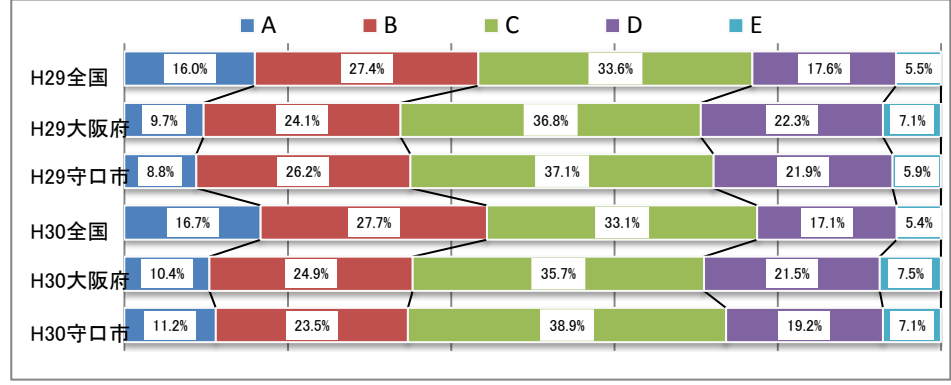

ソフトボール投げ (m)	H26	H27	H28	H29	H30
◆ 全国	22.90	22.52	22.42	22.53	22.15
■ 大阪府	22.73	22.37	22.08	22.01	21.33
▲ 守口市	23.23	22.83	21.58	22.29	21.14

平成30年度 守口市の実技に関する調査結果と推移 小学校5年生 女子

全国を50とした場合の比較

体力合計点

	H26	H27	H28	H29	H30
全国	55.01	55.18	55.54	55.72	55.90
大阪府	53.16	53.23	53.58	53.82	53.97
守口市	52.55	54.27	54.40	54.27	54.35

総合評価

各種目の状況

握力 (kg)	H26	H27	H28	H29	H30
◆: 全国	16.09	16.05	16.13	16.12	16.15
■: 大阪府	15.81	15.77	15.89	15.84	15.92
▲: 守口市	15.53	15.85	16.24	15.86	16.65

◆: 全国 ■: 大阪府 ▲: 守口市

上体起こし (回)	H26	H27	H28	H29	H30
◆: 全国	18.26	18.42	18.60	18.81	18.96
■: 大阪府	17.57	17.56	17.84	18.00	18.04
▲: 守口市	16.62	17.44	17.82	18.20	17.99