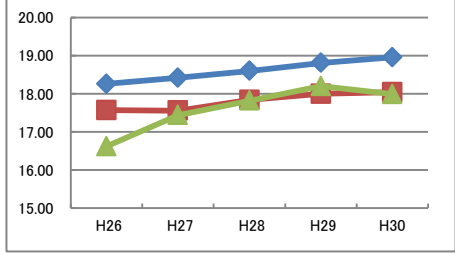

ソフトボール投げ (m)	H26	H27	H28	H29	H30
◆ 全国	22.90	22.52	22.42	22.53	22.15
■ 大阪府	22.73	22.37	22.08	22.01	21.33
▲ 守口市	23.23	22.83	21.58	22.29	21.14

平成30年度 守口市の実技に関する調査結果と推移 小学校5年生 女子

全国を50とした場合の比較

体力合計点

	H26	H27	H28	H29	H30
全国	55.01	55.18	55.54	55.72	55.90
大阪府	53.16	53.23	53.58	53.82	53.97
守口市	52.55	54.27	54.40	54.27	54.35

総合評価

各種目の状況

握力 (kg)	H26	H27	H28	H29	H30
◆: 全国	16.09	16.05	16.13	16.12	16.15
■: 大阪府	15.81	15.77	15.89	15.84	15.92
▲: 守口市	15.53	15.85	16.24	15.86	16.65

◆: 全国 ■: 大阪府 ▲: 守口市

上体起こし (回)	H26	H27	H28	H29	H30
◆: 全国	18.26	18.42	18.60	18.81	18.96
■: 大阪府	17.57	17.56	17.84	18.00	18.04
▲: 守口市	16.62	17.44	17.82	18.20	17.99

長座体前屈 (cm)	H26	H27	H28	H29	H30
◆: 全国	37.21	37.44	37.21	37.43	37.62
■: 大阪府	36.82	36.86	36.72	36.99	36.97
▲: 守口市	35.62	37.48	36.23	35.15	37.31

反復横とび (回)	H26	H27	H28	H29	H30
◆: 全国	39.36	39.55	40.06	40.06	40.32
■: 大阪府	36.56	37.00	37.16	37.52	37.87
▲: 守口市	36.38	37.66	37.40	37.69	38.07