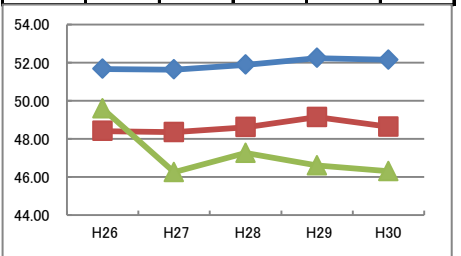

平成30年度 守口市の実技に関する調査結果と推移 小学校5年生 男子

全国を50とした場合の比較

体力合計点

	H26	H27	H28	H29	H30
全国	53.91	53.80	53.92	54.16	54.21
大阪府	52.52	52.45	52.49	52.90	52.82
守口市	53.38	52.07	52.34	52.58	52.78

総合評価

各種目の状況

握力 (kg)	H26	H27	H28	H29	H30
◆ 全国	16.55	16.45	16.47	16.51	16.54
■ 大阪府	16.33	16.24	16.22	16.37	16.36
▲ 守口市	16.53	16.09	16.75	16.38	16.81

上体起こし (回)	H26	H27	H28	H29	H30
◆ 全国	19.56	19.58	19.67	19.92	19.95
■ 大阪府	19.06	19.09	19.08	19.40	19.31
▲ 守口市	19.05	18.35	19.57	19.43	19.61

長座体前屈 (cm)	H26	H27	H28	H29	H30
◆ 全国	32.87	33.05	32.87	33.15	33.31
■ 大阪府	32.47	32.40	32.38	32.76	32.67
▲ 守口市	31.90	32.96	31.70	32.62	33.23

反復横とび (回)	H26	H27	H28	H29	H30
◆ 全国	41.61	41.60	41.97	41.95	42.10
■ 大阪府	38.98	39.18	39.20	39.65	39.72
▲ 守口市	38.98	39.54	37.97	39.23	39.81

20m シャトルラン (回)	H26	H27	H28	H29	H30
◆ 全国	51.67	51.64	51.89	52.24	52.15
■ 大阪府	48.41	48.35	48.61	49.14	48.64
▲ 守口市	49.59	46.25	47.26	46.60	46.30

50m走 (秒)	H26	H27	H28	H29	H30
◆ 全国	9.38	9.38	9.38	9.37	9.37
■ 大阪府	9.39	9.37	9.38	9.36	9.34
▲ 守口市	9.31	9.48	9.33	9.39	9.42

立ち幅とび (cm)	H26	H27	H28	H29	H30
◆ 全国	151.70	151.24	151.39	151.71	152.24
■ 大阪府	150.10	149.74	149.74	150.39	150.97
▲ 守口市	155.77	152.69	152.65	151.90	150.63