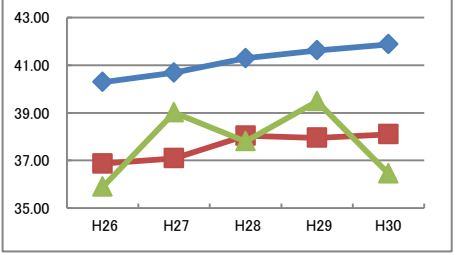

20m シャトルラン (回)	H26	H27	H28	H29	H30
◆: 全国	40.29	40.69	41.29	41.62	41.88
■: 大阪府	36.87	37.09	38.04	37.95	38.10
▲: 守口市	35.89	39.01	37.80	39.48	36.45