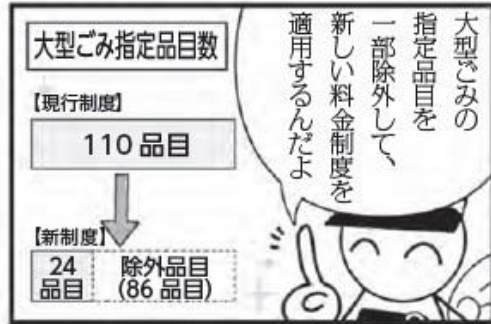

リサイクルの
意識が高まり、
つながりも
深まったよ

集団回収奨励金を
地域の取り組みに
活用しているんだよ

リサイクルが促進されて
メリットがいっぱいだネ
ぜひ集団回収を活用してネ

※守口市ごみ減量キャラクター「くいあ」の生みの親である六倉さん(傘下町在住)の作品です

レッツ くいあ 54

むつくら みゆい
作 六倉 実結

粗大ごみ新料金制度の巻

4月1日から
粗大ごみの
料金制度や
分類が
変わるんだって？