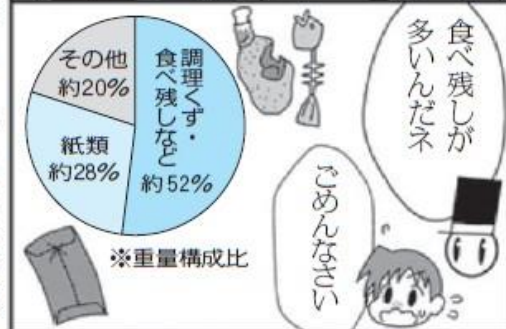

レッツ くりあ⁴⁷

作 六倉 実結

プラスチック製容器
包装収集日変更の巻

※守口市ごみ減量キャラクター「くりあ」の生みの親である六倉さん(金下町在住)の作品です

レッツ くりあ⁴⁸

作 六倉 実結

家庭の「燃やすごみ」と発生抑制の巻

※守口市ごみ減量キャラクター「くりあ」の生みの親である六倉さん(金下町在住)の作品です

レッツ くりあ⁴⁹

ひつくる みゆい
作 六倉 実結

ペットボトル・
リサイクルの巻

レッツ くりあ⁵⁰

ひつくる みゆい
作 六倉 実結

ごみ分別の巻

※守口市ごみ減量キャラクター「くりあ」の生みの親である六倉さん（傘下町在住）の作品です

ペットボトルって、どうリサイクルされているの？

一緒にリサイクル工程を勉強しよう！

▼ペットボトルのリサイクル工程▼

ペットボトル → 粉砕 → フレーク → 洗浄 → フレーク

フレークを原料にいろんな製品が生まれるんだ！

文具、学生服、バッグ、収集器

正しい分別を、こんなに利用できるんだね
それだね！
これからも正しく分別してリサイクルに回そうネ！

※守口市ごみ減量キャラクター「くりあ」の生みの親である六倉さん（傘下町在住）の作品です

うわあ！
混ぜたまま出して。これじゃ、収集してくれないよー！