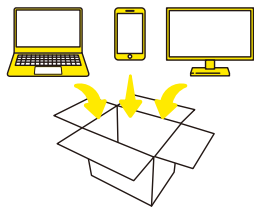

2 回収物を詰める

段ボール箱等に
詰めるだけでOK!