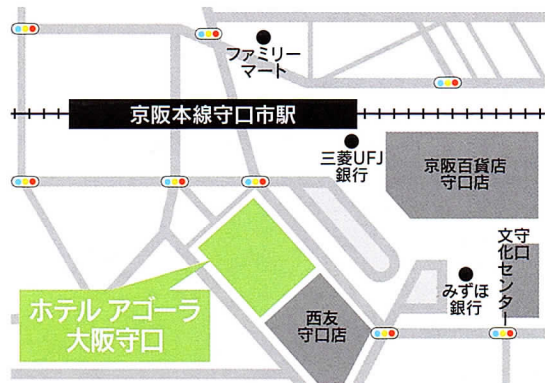

時間

11:00~16:00

会場

ホテル アゴーラ
大阪守口

守口市河原町10-5

守口会場参加校は
コチラをチェック

京阪本線「守口市」駅直結

小学校高学年、中学1~3年生のお子様・保護者様に！

新型コロナウイルスの感染拡大状況により事前予約制や入場制限をさせて頂く場合があります。詳しくはHPへ

●新型コロナウイルス感染拡大防止について

会場内での感染防止対策

- ①消毒の徹底 ②換気の徹底 ③座席間の空間の確保 ④ブースにおける飛沫防止対策

ご来場者へのお願い

- ①ウイルス感染の可能性のある方、37.5度以上の方、体調のすぐれない方はご来場をお控えください。
- ②ご来場時のマスク着用及び咳エチケットの励行にご協力をお願いいたします。
- ③会場入室時の検温・手指のアルコール消毒にご協力をお願いいたします。
- ④大阪コロナ追跡システムの利用協力をお願いする場合があります。

※新型コロナウイルス感染症の感染状況により、当日個人情報の提出をお願いする場合がございます。

お子様のみのご参加OK！

お友達同士でのご参加も
お待ちしております！

ホームページにて参加校や詳細を随時掲載！
<http://pado-shigaku.com/>

ぱど私学説明会

スマホ
はコチラ

主催

関西 **ぱど**
KANSAI