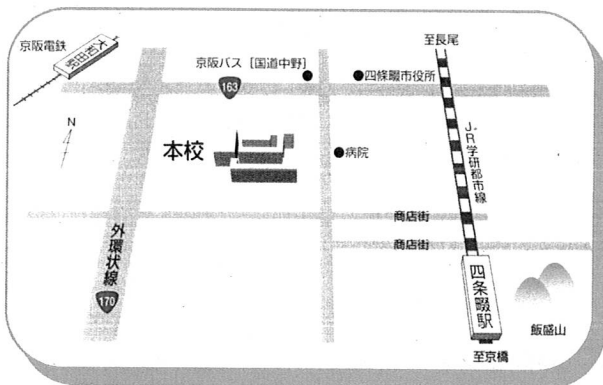

※保護者の方のご参加は1名までとさせていただきます。

内容：学校の概要説明・施設見学・部活動見学

申込：事前申込みが必要です。

8月23日(月)午前8時より、本校ホームページで受付を開始します。定員数に達した時点で申込受付を終了し、キャンセル待ちの申込受付を開始いたします。電話・FAXでの申し込みはできません。

<https://www.osaka-c.ed.jp/shijonawate/html/setsumeikai.html>

四條畷高校

検索

<アクセス>

JR四條畷駅から700m

JR「京橋」から快速で13分、JR「長尾」から快速で11分

近鉄バス「東花園駅」から「四條畷駅」行き45分

四條畷市コミュニティバス「田原台センター」から20分

京阪バス「国道中野」から500m