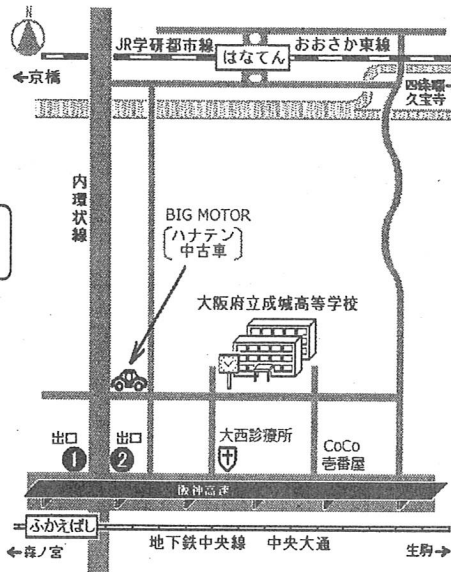

科学・芸術系列
生活科学コース

数理・人文系列
数理コース

選べる5系列
8コース

ものづくり系列
工業デザインコース

科学・芸術系列
写真・映像プロダクトコース

電気情報系列

大阪府立 成城高等学校

大阪市城東区諏訪3-11-41

電話: 06-6962-2801

アクセス: 地下鉄「深江橋」から北東へ500m

JR「放出」から南へ1200m

※ミカエル(カエル)は成城高校のイメージキャラクターです。