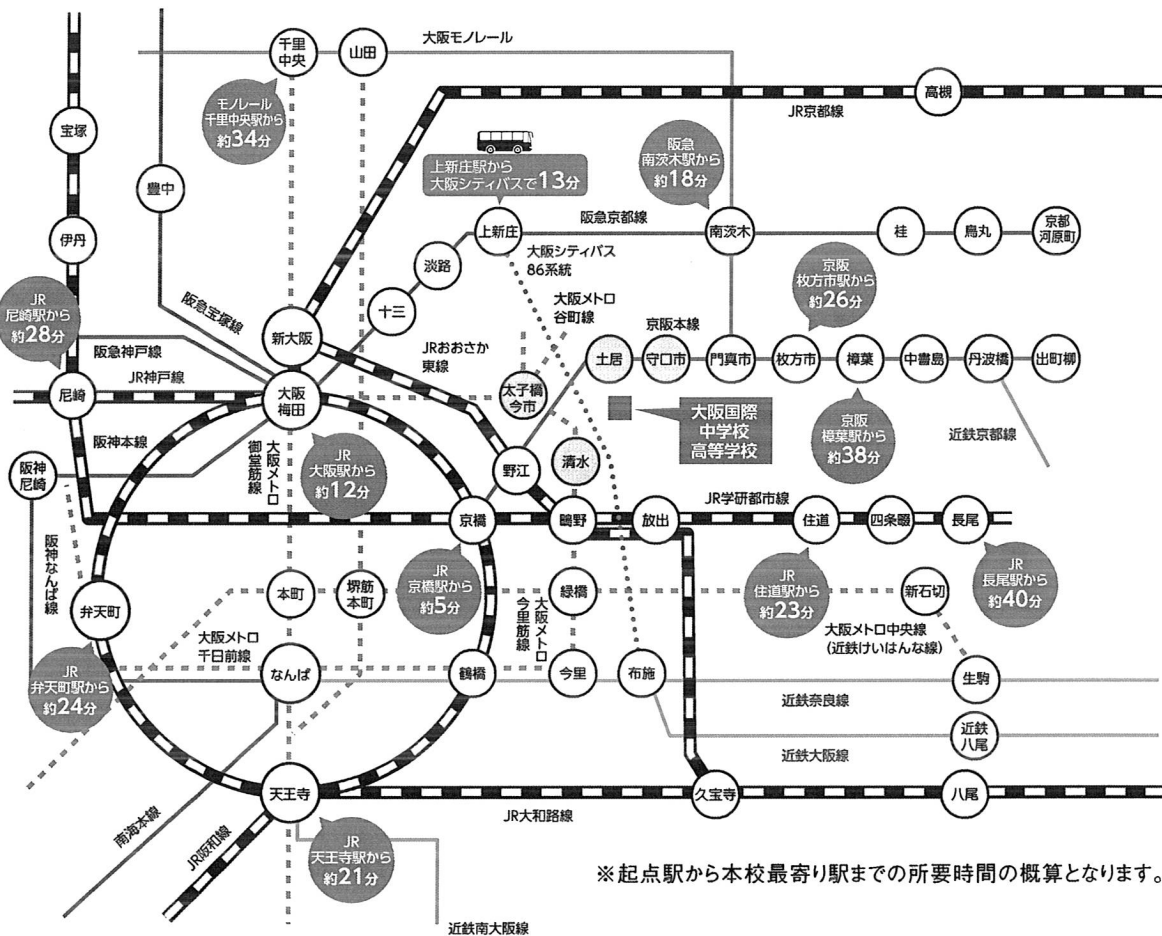

■ 広域路線マップ

※ 起点駅から本校最寄り駅までの所要時間の概算となります。

大阪国際高等学校

住所 / 大阪府守口市松下町 1-28 TEL / 06-6992-5931
Email / toiawase@oih.oiu.ac.jp
HP / <https://www.kokusai-h.oiu.ed.jp>