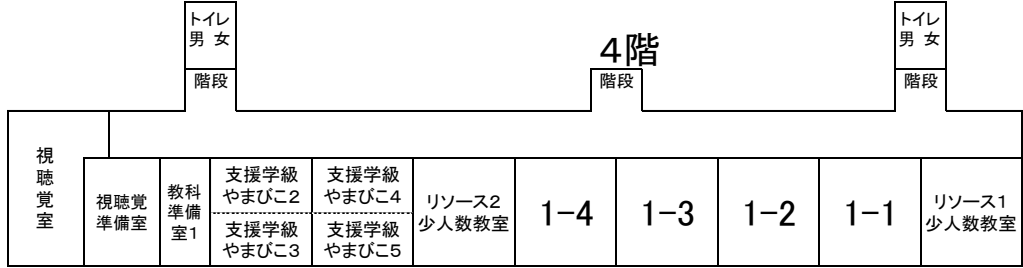

記

- 1、日 時 令和4年4月22日(金)
- 2、時 間 授業参観 13時35分～14時25分(各教室)
PTA総会 14時30分～15時00分(ランチルーム)
議事 (1) 令和4年度年間行事計画案
(2) 令和4年度予算案
- 学年別保護者集会 15時10分～16時00分
(場所) 1年：4階視聴覚室 2年：1階図書室 3年：ランチルーム

3、授業参観について

第1学年			第2学年			第3学年		
組	担当(教科)	場所	組	担当(教科)	場所	組	担当(教科)	場所
1	西川(国語)	教室	1	内藤(社会)	教室	1	八木(英語)	教室
2	霧島(数学)	教室	2	小路(理科)	理科室	2	川本(数学)	教室
3	西口(家庭)	教室	3	清水(数学)	教室	3	福原(社会)	教室
4	國枝(美術)	美術室	4	石川・高宮 (英語)	教室	4	牧元(国語)	教室
やまびこ学級			渡邊・宮内・辻・森田・左海・在間					

※ 恐れ入りますがスリッパと下足袋をご持参下さい。

※ ご来校される際には、必ずPTA会員証(1年生は生徒を通じて後日配布)をご着用下さい。

令和4年度 梶中学校 教室配置図

体育館