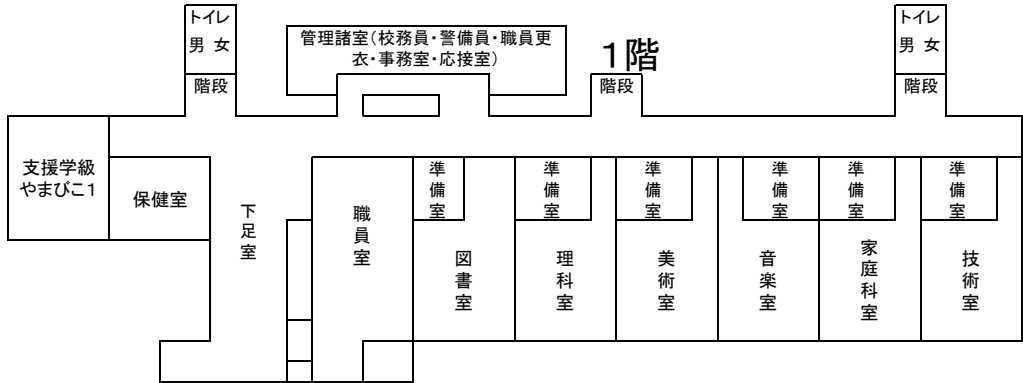

記

- 1、日 時 令和4年4月22日(金)
- 2、時 間 授業参観 13時35分～14時25分(各教室)
PTA総会 14時30分～15時00分(ランチルーム)
議事 (1) 令和4年度年間行事計画案
(2) 令和4年度予算案
- 学年別保護者集会 15時10分～16時00分
(場所) 1年：4階視聴覚室 2年：1階図書室 3年：ランチルーム

3、授業参観について

第1学年			第2学年			第3学年		
組	担当(教科)	場所	組	担当(教科)	場所	組	担当(教科)	場所
1	西川(国語)	教室	1	内藤(社会)	教室	1	八木(英語)	教室
2	霧島(数学)	教室	2	小路(理科)	理科室	2	川本(数学)	教室
3	西口(家庭)	教室	3	清水(数学)	教室	3	福原(社会)	教室
4	國枝(美術)	美術室	4	石川・高宮 (英語)	教室	4	牧元(国語)	教室
やまびこ学級			渡邊・宮内・辻・森田・左海・在間					

※ 恐れ入りますがスリッパと下足袋をご持参下さい。

※ ご来校される際には、必ずPTA会員証(1年生は生徒を通じて後日配布)をご着用下さい。

令和4年度 梶中学校 教室配置図

体育館