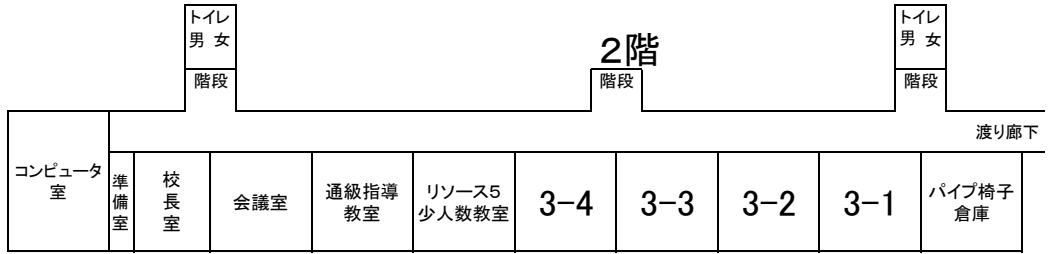

記

- 1、日 時 令和4年4月22日(金)
- 2、時 間 授業参観 13時35分～14時25分(各教室)
PTA総会 14時30分～15時00分(ランチルーム)
議事 (1) 令和4年度年間行事計画案
(2) 令和4年度予算案
- 学年別保護者集会 15時10分～16時00分
(場所) 1年：4階視聴覚室 2年：1階図書室 3年：ランチルーム

3、授業参観について

第1学年			第2学年			第3学年		
組	担当(教科)	場所	組	担当(教科)	場所	組	担当(教科)	場所
1	西川(国語)	教室	1	内藤(社会)	教室	1	八木(英語)	教室
2	霧島(数学)	教室	2	小路(理科)	理科室	2	川本(数学)	教室
3	西口(家庭)	教室	3	清水(数学)	教室	3	福原(社会)	教室
4	國枝(美術)	美術室	4	石川・高宮 (英語)	教室	4	牧元(国語)	教室
やまびこ学級			渡邊・宮内・辻・森田・左海・在間					

※ 恐れ入りますがスリッパと下足袋をご持参下さい。

※ ご来校される際には、必ずPTA会員証(1年生は生徒を通じて後日配布)をご着用下さい。

令和4年度 梶中学校 教室配置図

体育館