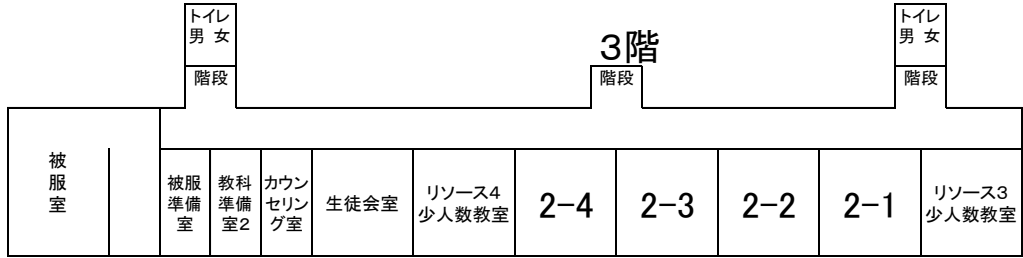

記

- 1、日 時 令和4年4月22日(金)
- 2、時 間 授業参観 13時35分～14時25分(各教室)
PTA総会 14時30分～15時00分(ランチルーム)
議事 (1) 令和4年度年間行事計画案
(2) 令和4年度予算案
- 学年別保護者集会 15時10分～16時00分
(場所) 1年：4階視聴覚室 2年：1階図書室 3年：ランチルーム

3、授業参観について

第1学年			第2学年			第3学年		
組	担当(教科)	場所	組	担当(教科)	場所	組	担当(教科)	場所
1	西川(国語)	教室	1	内藤(社会)	教室	1	八木(英語)	教室
2	霧島(数学)	教室	2	小路(理科)	理科室	2	川本(数学)	教室
3	西口(家庭)	教室	3	清水(数学)	教室	3	福原(社会)	教室
4	國枝(美術)	美術室	4	石川・高宮 (英語)	教室	4	牧元(国語)	教室
やまびこ学級			渡邊・宮内・辻・森田・左海・在間					

※ 恐れ入りますがスリッパと下足袋をご持参下さい。

※ ご来校される際には、必ずPTA会員証(1年生は生徒を通じて後日配布)をご着用下さい。

令和4年度 梶中学校 教室配置図

体育館