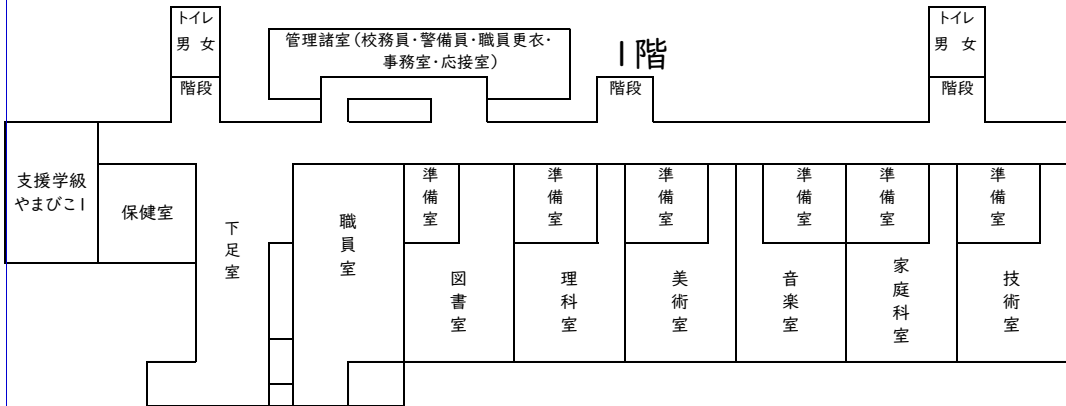

3. 授業参観について

第 1 学年			第 2 学年			第 3 学年		
組	担当(教科)	場所	組	担当(教科)	場所	組	担当(教科)	場所
1	霧島(数学)	教室	1	西川(国語)	教室	1	内藤(社会)	教室
2	福原(社会)	教室	2	西口(家庭)	教室	2	清水(数学)	教室
3	八木(英語)	教室	3	河野(社会)	教室	3	小路(理科)	教室
			4	國枝(美術)	美術室	4	石川・高宮 (英語)	教室
やまびこ学級			國光・長澤・蔵楽・宮本・福山					

※ 恐れ入りますがスリッパと下足袋をご持参下さい。

※ ご来校される際には、必ずPTA会員証(1年生は生徒を通じて後日配布)をご着用下さい。

令和5年度 梶中学校 教室配置図

体育館

体育館1階