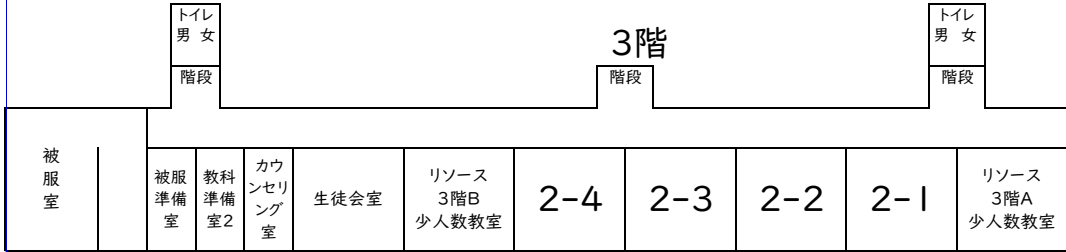

令和5年度 梶中学校 教室配置図

体育館