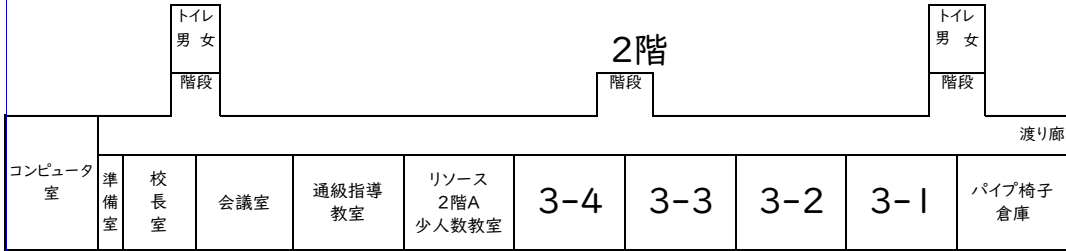

令和5年度 梶中学校 教室配置図

体育館