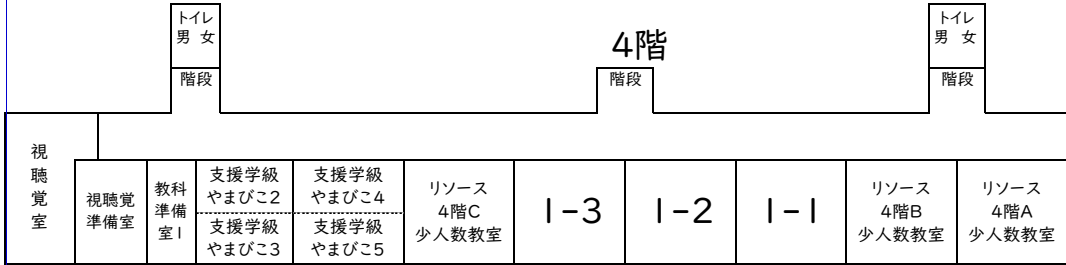

令和5年度 梶中学校 教室配置図

体育館