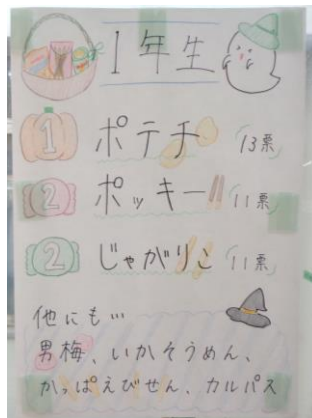

# 梶中学校だより

令和5年10月31日

住所：梶町4-28-5

電話：06-6902-0813

朝夕が寒くはなりましたが、昼間は、夏日となる可能性があるという天気予報になっています。気温の寒暖差が大きい時には、体調を崩しやすくなりますので、ご注意くださいようお願いいたします。

## 大きな素晴らしい声を響かせて！！

以前にお知らせいたしましたように、26日（木）に2年4組が、守口市音楽会に出場し、梶中学校の代表クラスとして奥田メモリアルホールで素晴らしい歌声を披露してくれました。合唱した曲目は、「小さな空」「その先へ」の2曲です。昨年度の守口市音楽会は、3年振りの開催でもあり、新型コロナが感染症法上で2類でしたので、マスクを着用しましたが、今年度は、マスク無しでの合唱でした。どの学校の合唱も素晴らしく、67回目を迎える伝統ある音楽会が、見事に復活したように感じました。指導されている先生方の思いも強く、全学級の合唱が終了した後に、参加している生徒と教員が、全員で「夢の世界を」を合唱しました。長く続く音楽会で、このことは初めての取り組みではないかと思えます。会場一杯に大きな声が響き渡り、守口市の中学校全体が一体となった瞬間であったように感じました。素晴らしいと思いました。

## ～今日はハロウィン～

文化委員会では、学年別に「人気お菓子投票」を実施し、その結果を掲示しています。その結果は、iPad内のTeamsからも見ることが出来るそうです。ハロウィンでは、仮装をして近くの家を訪れ、お菓子をもらう風習があります。その事とつなげてのお菓子投票だと思えます。みんなの考える好きなお菓子とど

れぐらい同じですか？お菓子は美味しいですが、食べすぎに注意です。