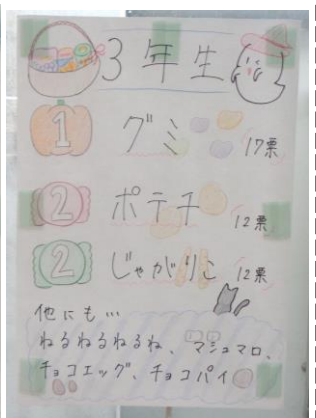

# 梶中学校だより

令和5年10月31日

住所：梶町4-28-5

電話：06-6902-0813

朝夕が寒くはなりましたが、昼間は、夏日となる可能性があるという天気予報になっています。気温の寒暖差が大きい時には、体調を崩しやすくなりますので、ご注意くださいようお願いいたします。

## 大きな素晴らしい声を響かせて！！

以前にお知らせいたしましたように、26日（木）に2年4組が、守口市音楽会に出場し、梶中学校の代表クラスとして奥田メモリアルホールで素晴らしい歌声を披露してくれました。合唱した曲目は、「小さな空」「その先へ」の2曲です。昨年度の守口市音楽会は、3年振りの開催でもあり、新型コロナが感染症法上で2類でしたので、マスクを着用しましたが、今年度は、マスク無しでの合唱でした。どの学校の合唱も素晴らしく、67回目を迎える伝統ある音楽会が、見事に復活したように感じました。指導されている先生方の思いも強く、全学級の合唱が終了した後に、参加している生徒と教員が、全員で「夢の世界を」を合唱しました。長く続く音楽会で、このことは初めての取り組みではないかと思えます。会場一杯に大きな声が響き渡り、守口市の中学校全体が一体となった瞬間であったように感じました。素晴らしいと思いました。

## ～今日はハロウィン～

文化委員会では、学年別に「人気お菓子投票」を実施し、その結果を掲示しています。その結果は、iPad内のTeamsからも見ることが出来るそうです。ハロウィンでは、仮装をして近くの家を訪れ、お菓子をもらう風習があります。その事とつなげてのお菓子投票だと思えます。みんなの考える好きなお菓子とど

れぐらい同じですか？お菓子は美味しいですが、食べすぎに注意です。

## ～地域とつながる中学校として～

武道の必修化により、梶中学校では柔道の授業を、例年この時期に実施しています。通常の体育の授業では、男女別に体育館とグラウンドに分かれて授業を行います。柔道の授業では、男女一緒の体育館での授業となります。そのため、広いグラウンドを授業で使用することがありませんので、正門前の「梶らいこうじ学園」の園児たちが都合のいい時に、グラウンドを使用してもらっています。将来の梶中生となる園児もいると思えます。広いグラウンドでのびのびと遊んでもらえたらと思えます。