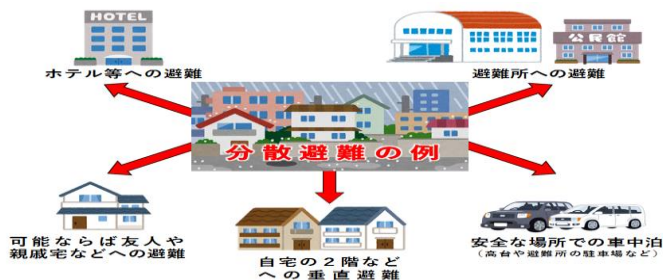

守口市立大久保中学校 防災・防犯だより

R5(2023).4.24

防災について

地震、津波、ゲリラ豪雨による水害と、昨今、予測の難しい災害が増えております。ご家庭におかれましても、災害発生時の対応について、今一度見直しをし、対策を進めましょう。

警戒レベル5 緊急安全確保	すでに安全な避難ができず命が危険な状況。 直ちに安全確保
警戒レベル4 避難指示	警戒レベル4までに必ず避難 危険な場所から 全員避難
警戒レベル3 高齢者等避難	避難に時間のかかる 高齢者や障がいのある人などは避難
警戒レベル2 大雨・洪水・高潮注意報	ハザードマップなどで避難行動を確認
警戒レベル1 早期注意情報	災害への心構えを高める

「避難勧告」がなくなり、「避難指示」で全員避難となります。災害発生時には、下記の図を参考に、身の安全を最優先に行動しましょう。

災害発生時、もしも家族と離れてしまったら・・・

● 災害用伝言ダイヤル(固定電話)

● 忘れてイナイ(171)? 災害伝言171と覚えて下さい ●

伝言を登録する
171にダイヤル
音声案内が流れます

録音の場合【1】
音声案内が流れます

自宅の電話番号を市外局番からダイヤルし、**伝言を吹き込む**