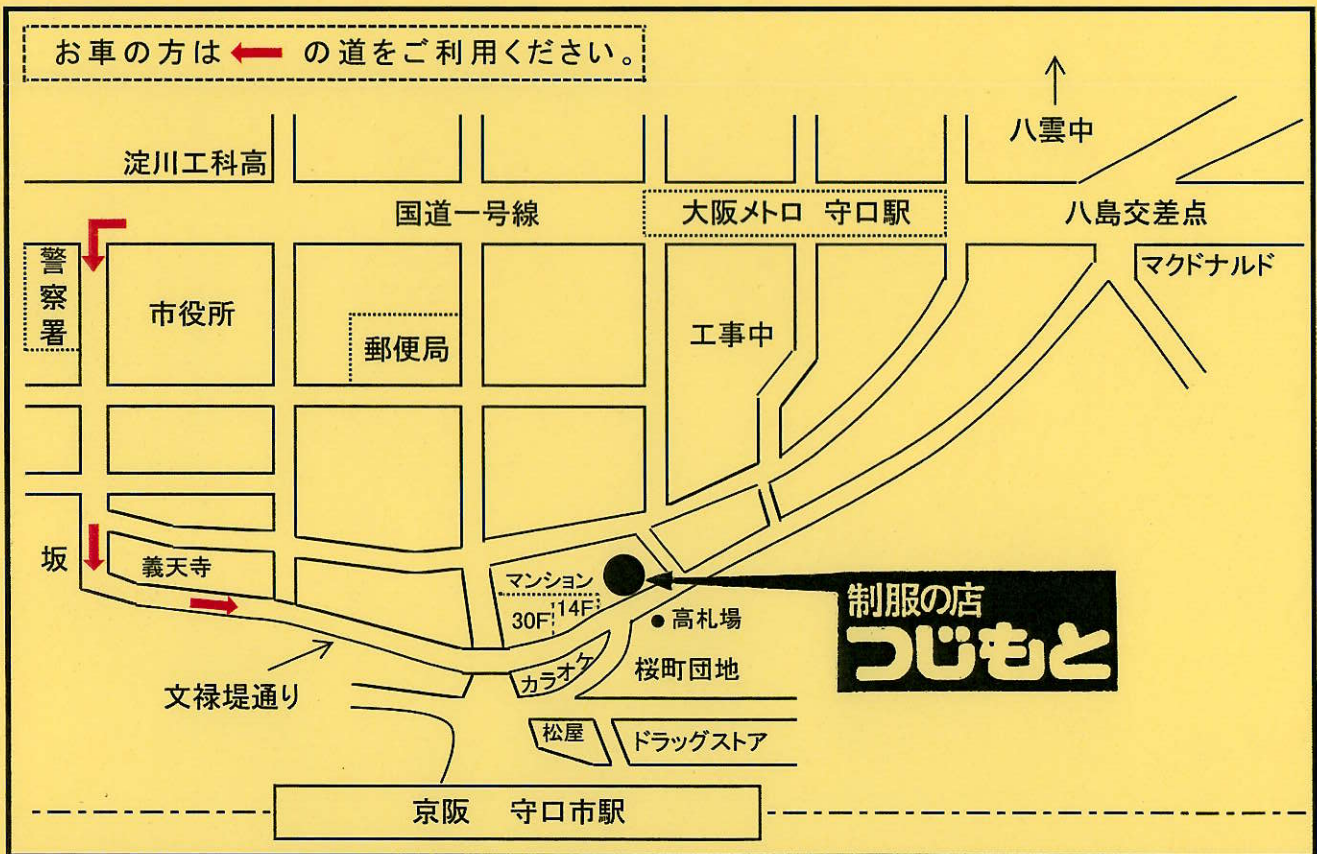

# ご進学おめでとうございます 制服のご準備はサービス一番の つじもとにご用命ください

あこがれの中学進学を間近に、お子様も大きく夢をふくらませておられることと存じます。

ご両親のお慶びもいかばかりかとお推察申し上げます。

制服の店 **つじもと** では、守口市立小・中学校及び大阪府立高校の指定店として、各校それぞれのご指定規格を遵守した上でより良い制服を販売して、毎年好評を得ております。

制服のご準備は、信用がおけ、サービス万全の地元店 **つじもと** にご用命くださるようお願いいたします。

- 定休日/日曜日・祝日
- 営業時間/朝10時から夜7時まで

守口市本町2丁目1番20号(文禄堤通り)  
京阪守口市駅徒歩2分・大阪メトロ守口駅徒歩3分