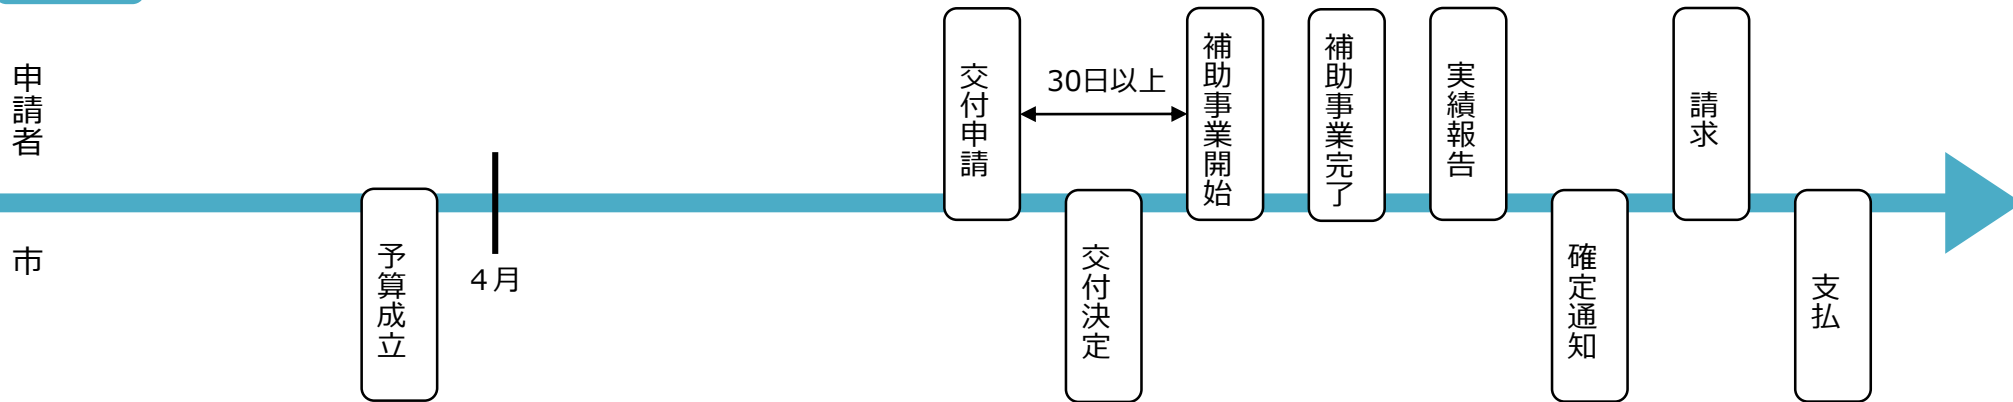

守口市防災協力農地保全・整備事業補助金の改正概要

本市では、市内防災協力農地において、安定的に農業用水を確保することで、単に生産機能のみならず、貴重な自然・緑地空間であり、環境保全や防災にも資する機能を有し、多面的な役割を担っている農地を保全することを目的に、守口市防災協力農地保全・整備事業補助金（以下「補助金」という。）を交付しているところです。

今般、補助金の手続について以下のとおり見直しを行います。

施行日 令和3年4月1日

改正前 新設事業・改良事業で同一