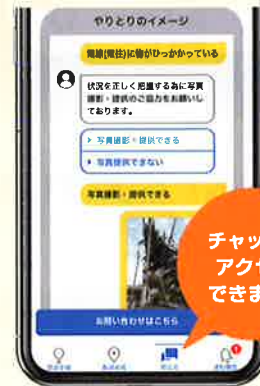

復旧作業の進捗状況や
復旧見込み時間が確認できます

新たな機能が追加され、さらに便利に！ アプリの機能のご紹介

まずは地域を登録！

アプリダウンロード後に 登録地域の設定

プッシュ通知を受け取る地域を、最大10地域まで登録できます。
自宅や離れて暮らす大切な方の住所を設定しておく、停電の発生情報などをお届けします。

大切な情報の見逃し防止！

プッシュ通知で お知らせ

事前に登録した地域で停電が発生または復旧した場合や、当社からお知らせがある場合に、プッシュ通知でお知らせします。

NEW

瞬時電圧低下や短時間の停電も通知できるようになりました！

より使いやすく、機能を充実！

停電に関する詳細な情報も掲載 全域停電情報

関西エリア全域の停電軒数が一目で確認できます。
停電情報は府県、市区町村、地区ごとにご覧いただくことができ、地区まで絞り込むと、復旧にむけた作業の進捗状況や復旧見込み時間など詳細が確認できます。

全域
停電情報

詳細な
停電情報

復旧作業の進捗状況、
復旧見込み時間を掲載！

チャットに簡単アクセス

ホームページのチャットサービスから、アプリに掲載されていない停電のお問い合わせや、電気設備の異常に関するご連絡ができます。

関西電力送配電
公式キャラクター
おくりん

過去停電情報

過去7日間に発生した停電情報が確認できます。

設定

プッシュ通知や夜間通知(23:00~7:00)のオン・オフ、自動更新のオン・オフができます。

関西停電情報