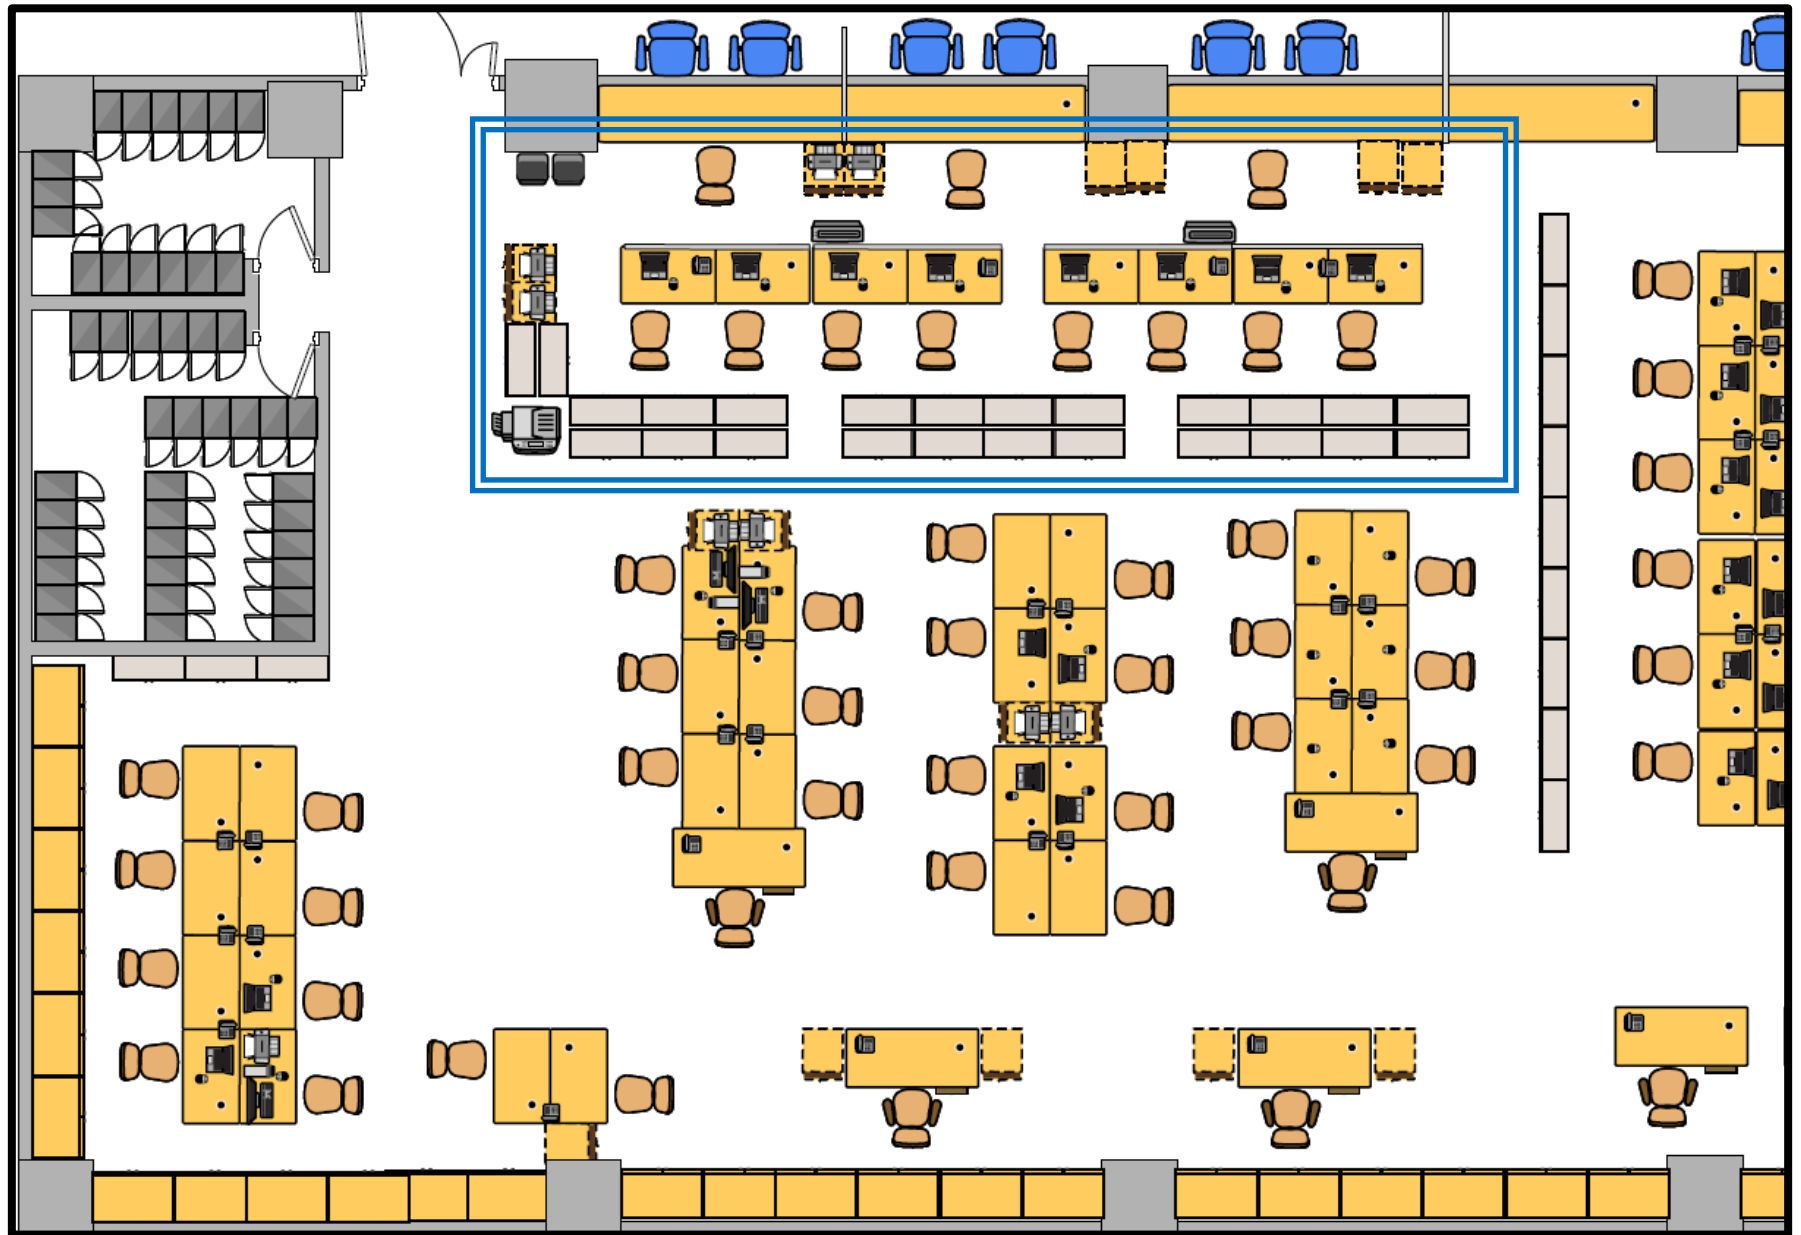

■ : キャビネット (W880×D400×H730)

図1. 想定レイアウト