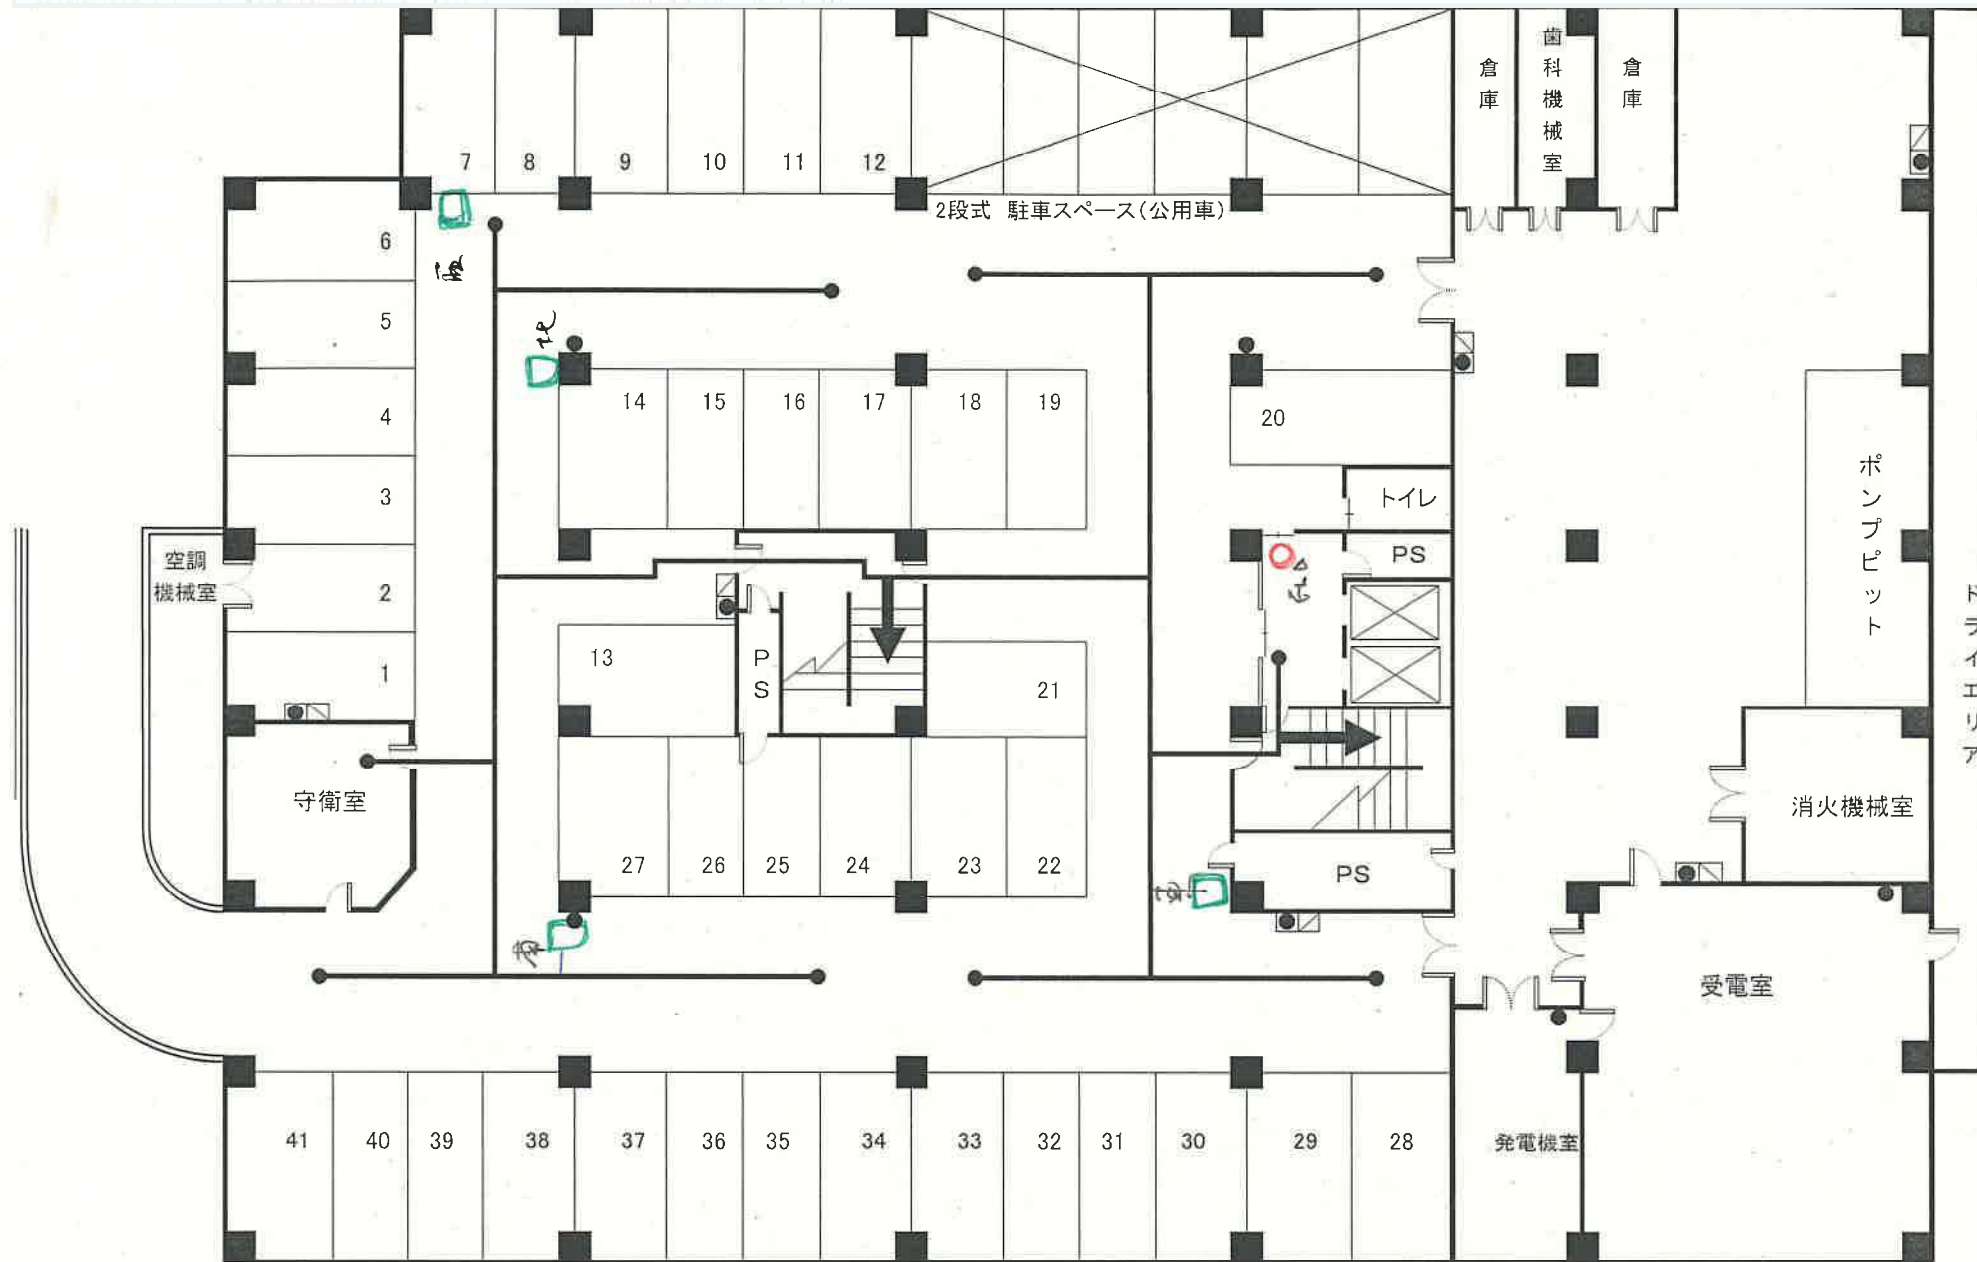

別紙3. 現行カメラ設置場所イメージ

現行カメラ設置場所イメージ (地下1階)

[凡例]
赤色：天井うめこみ
緑色：立体カメラ

5

現行カメラ設置場所イメージ (1階)

[凡例]
 赤色：天井うめこみ
 緑色：立体カメラ

現行カメラ設置場所イメージ (2階)

[凡例]
 赤色：天井うめこみ
 緑色：立体カメラ

現行カメラ設置場所イメージ (3階)

[凡例]
赤色：天井うめこみ
緑色：立体カメラ

現行カメラ設置場所イメージ (4階)

[凡例]
 赤色：天井うめこみ
 緑色：立体カメラ

現行カメラ関係構成イメージ

1F 防災センター 機器収納架