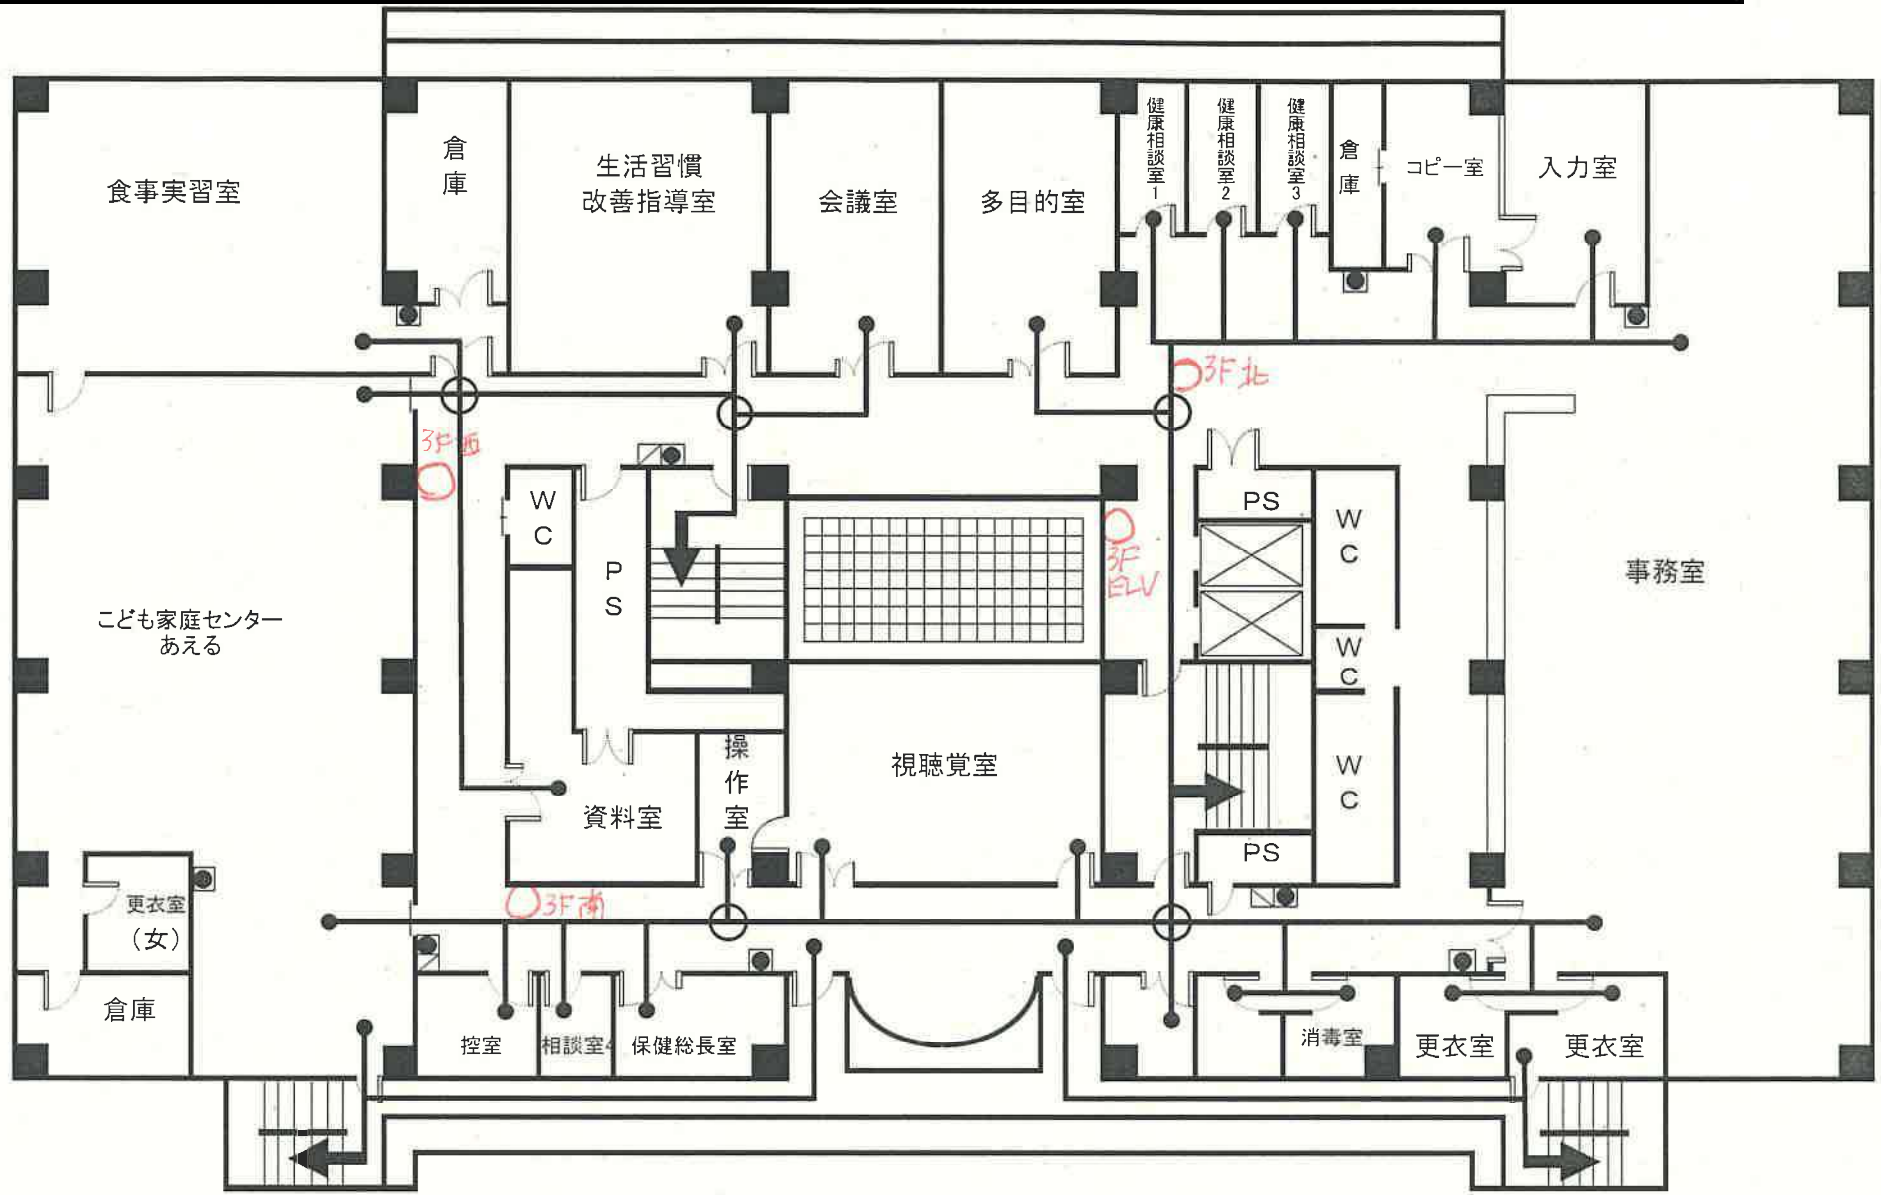

別紙3. 現行カメラ設置場所イメージ

現行カメラ設置場所イメージ (地下1階)

[凡例]
赤色：天井うめこみ
緑色：立体カメラ

5

現行カメラ設置場所イメージ (1階)

[凡例]
 赤色：天井うめこみ
 緑色：立体カメラ

現行カメラ設置場所イメージ (2階)

[凡例]
 赤色：天井うめこみ
 緑色：立体カメラ

現行カメラ設置場所イメージ (3階)

[凡例]
赤色：天井うめこみ
緑色：立体カメラ

現行カメラ設置場所イメージ (4階)

[凡例]
 赤色：天井うめこみ
 緑色：立体カメラ

現行カメラ関係構成イメージ

1F 防災センター 機器収納架