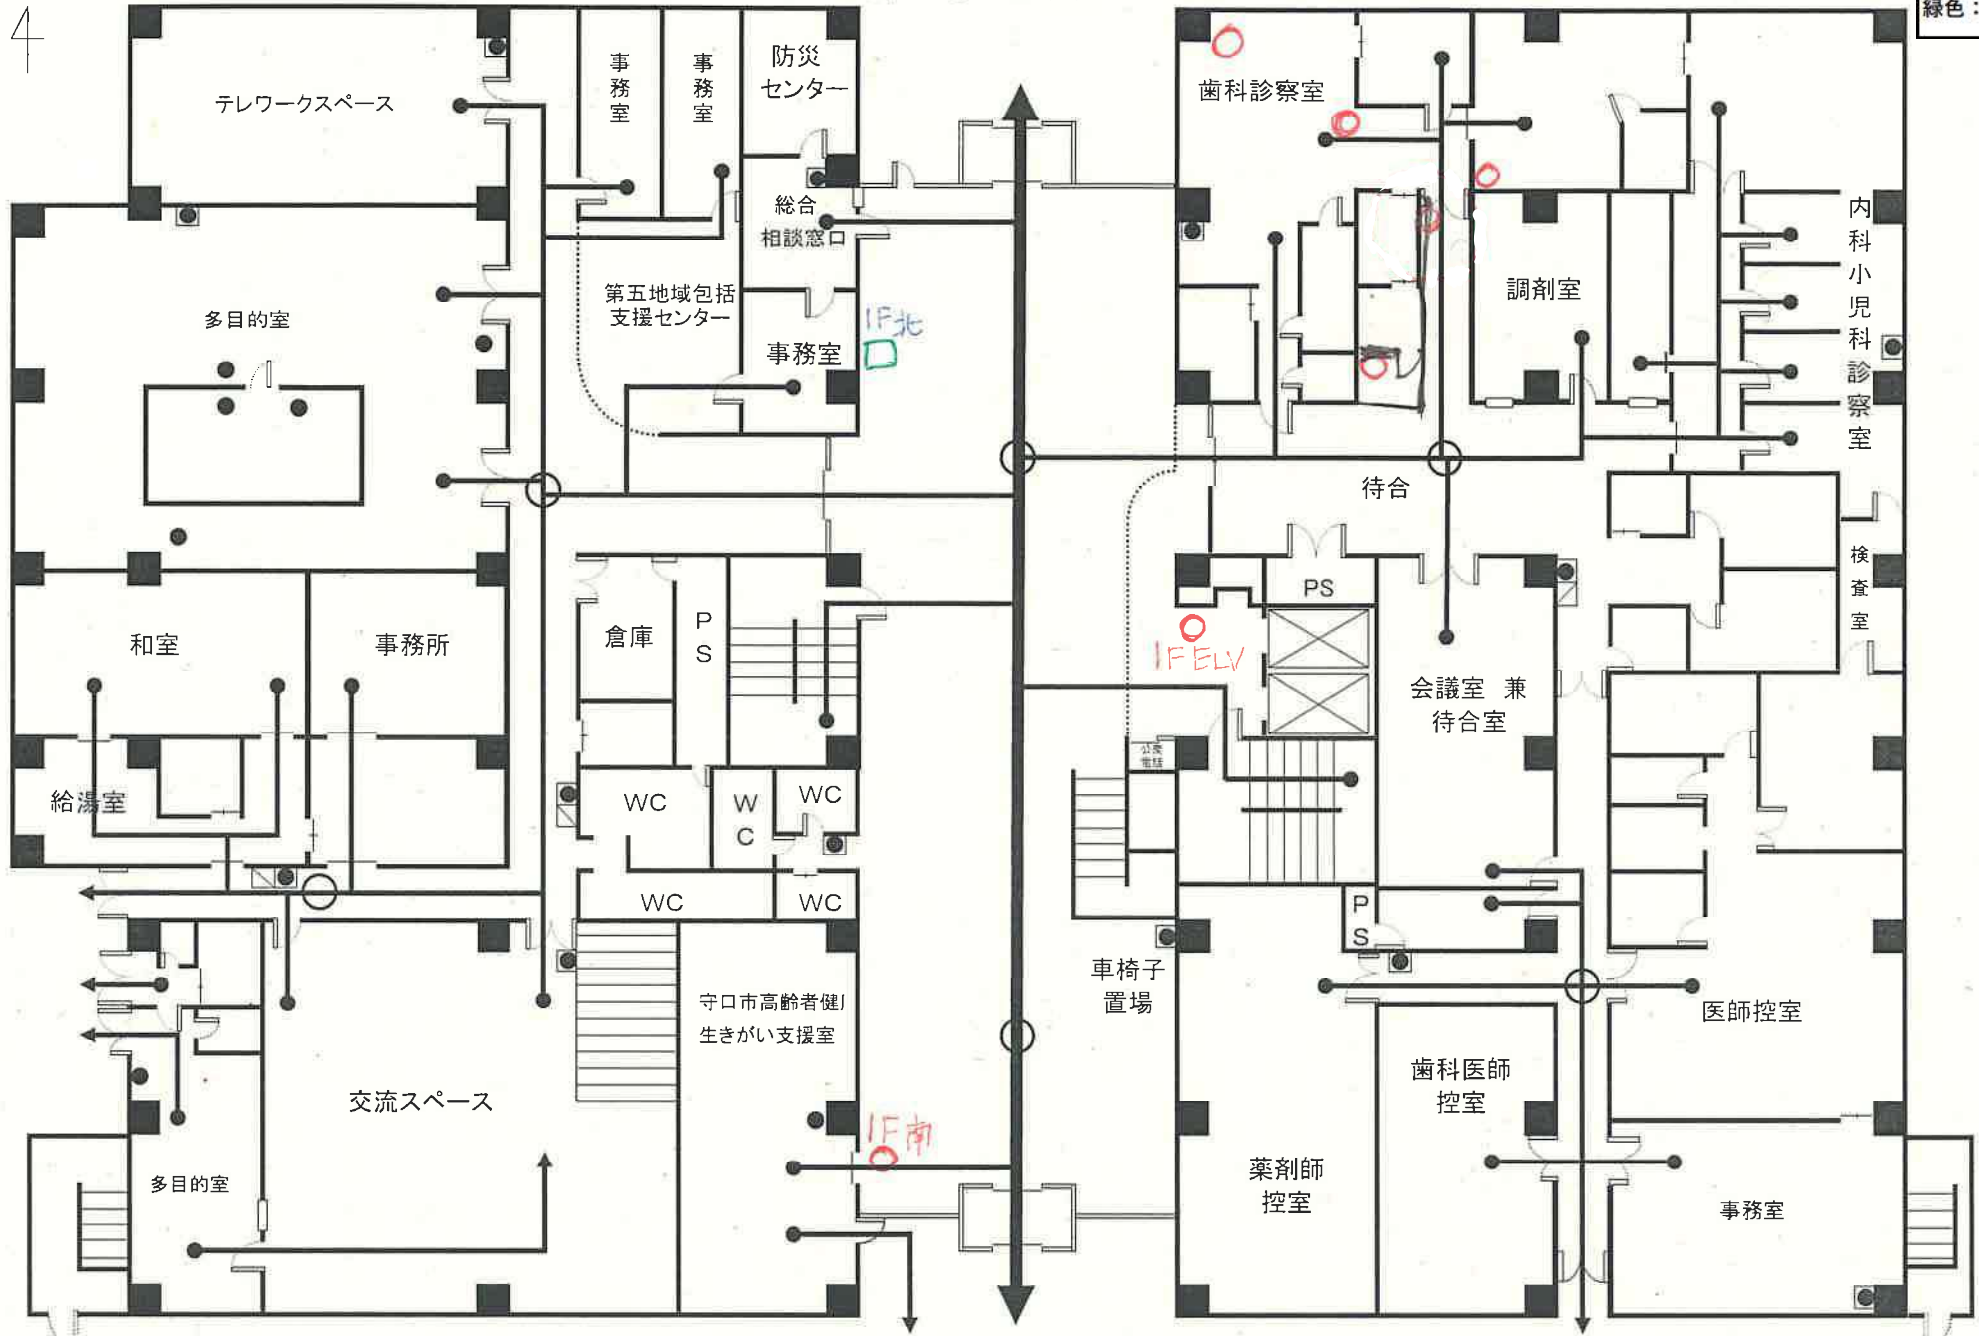

別紙3. 現行カメラ設置場所イメージ

現行カメラ設置場所イメージ (地下1階)

[凡例]
赤色：天井うめこみ
緑色：立体カメラ

5

現行カメラ設置場所イメージ (1階)

[凡例]
 赤色：天井うめこみ
 緑色：立体カメラ

現行カメラ設置場所イメージ (2階)

[凡例]
 赤色：天井うめこみ
 緑色：立体カメラ

現行カメラ設置場所イメージ (3階)

[凡例]
赤色：天井うめこみ
緑色：立体カメラ

現行カメラ設置場所イメージ (4階)

[凡例]
 赤色：天井うめこみ
 緑色：立体カメラ

現行カメラ関係構成イメージ

1F 防災センター 機器収納架