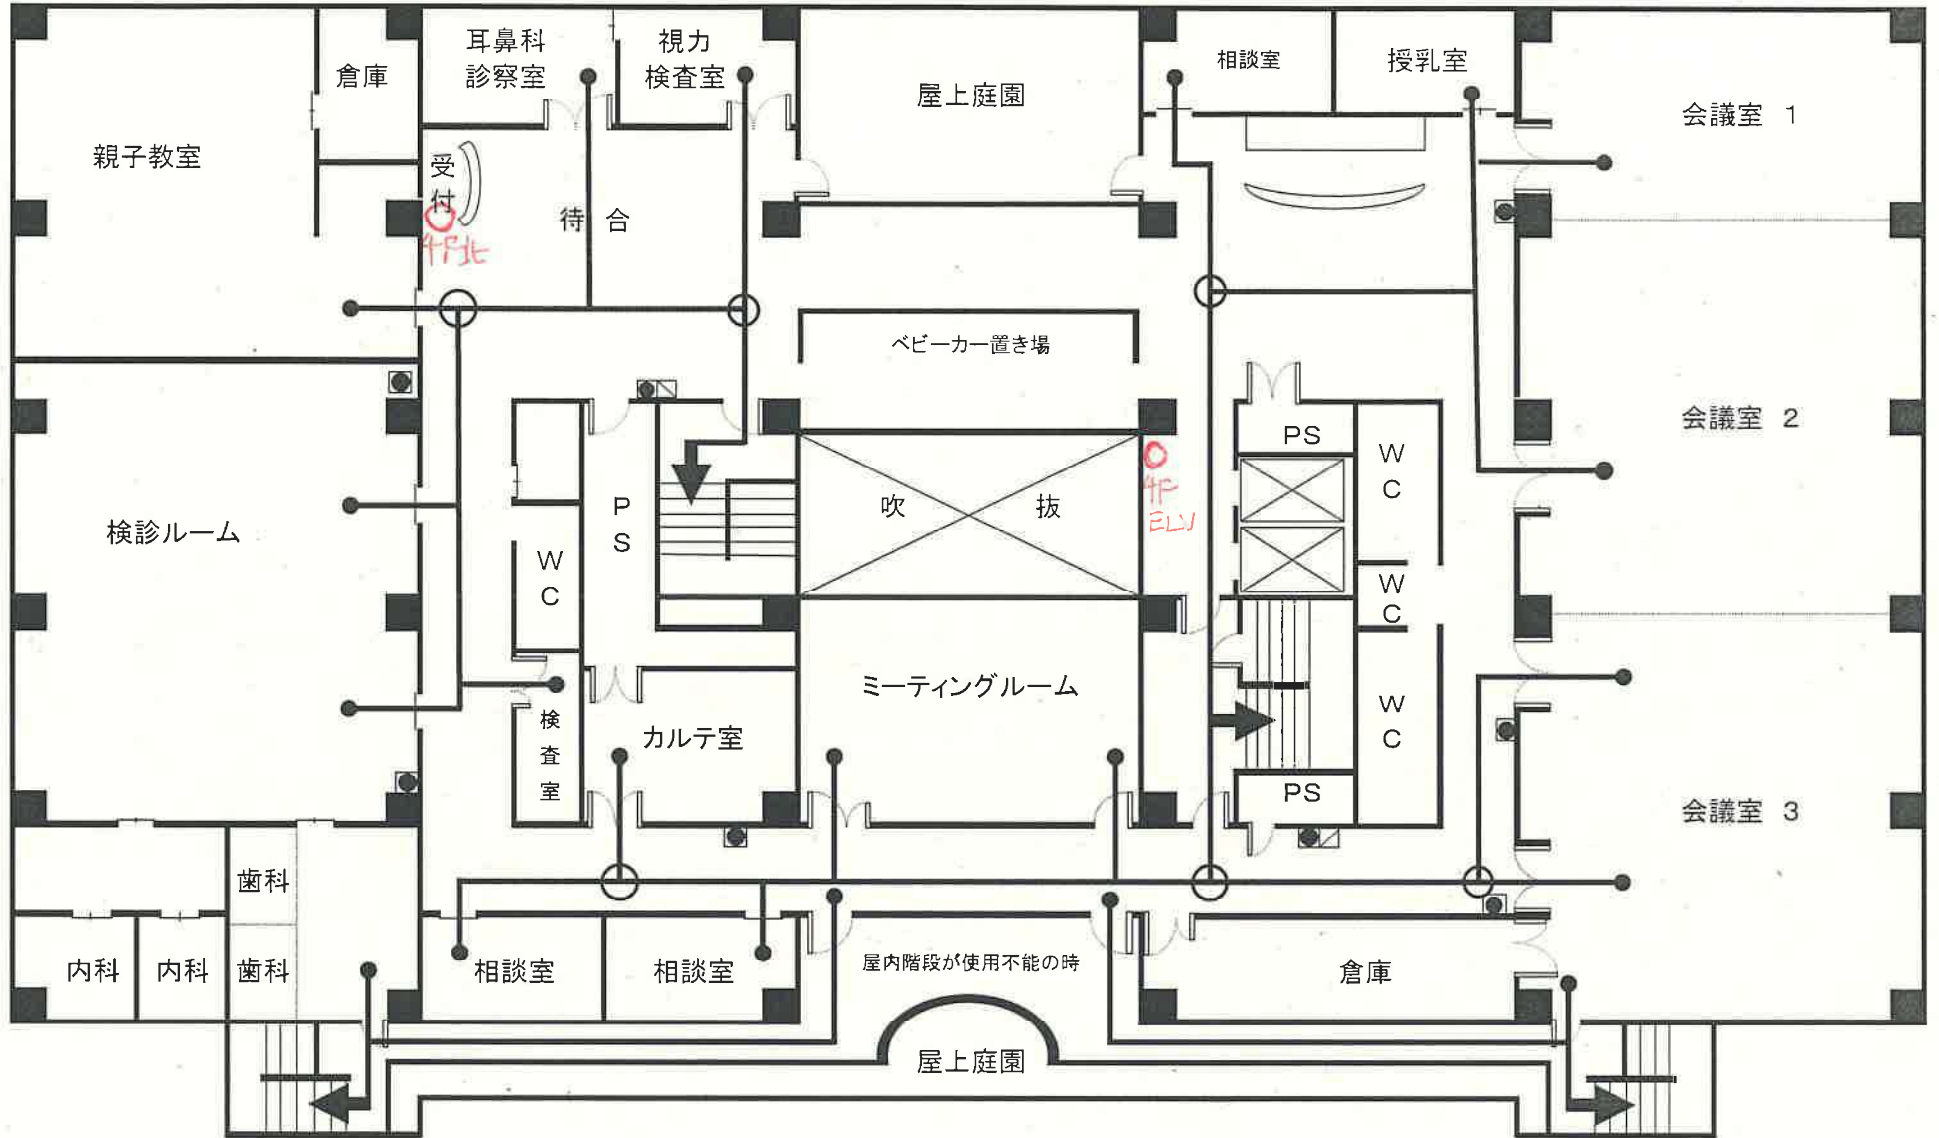

別紙3. 現行カメラ設置場所イメージ

現行カメラ設置場所イメージ (地下1階)

[凡例]
赤色：天井うめこみ
緑色：立体カメラ

5

現行カメラ設置場所イメージ (1階)

[凡例]
 赤色：天井うめこみ
 緑色：立体カメラ

現行カメラ設置場所イメージ (2階)

[凡例]
 赤色：天井うめこみ
 緑色：立体カメラ

現行カメラ設置場所イメージ (3階)

[凡例]
赤色：天井うめこみ
緑色：立体カメラ

現行カメラ設置場所イメージ (4階)

[凡例]
 赤色：天井うめこみ
 緑色：立体カメラ

現行カメラ関係構成イメージ

1F 防災センター 機器収納架