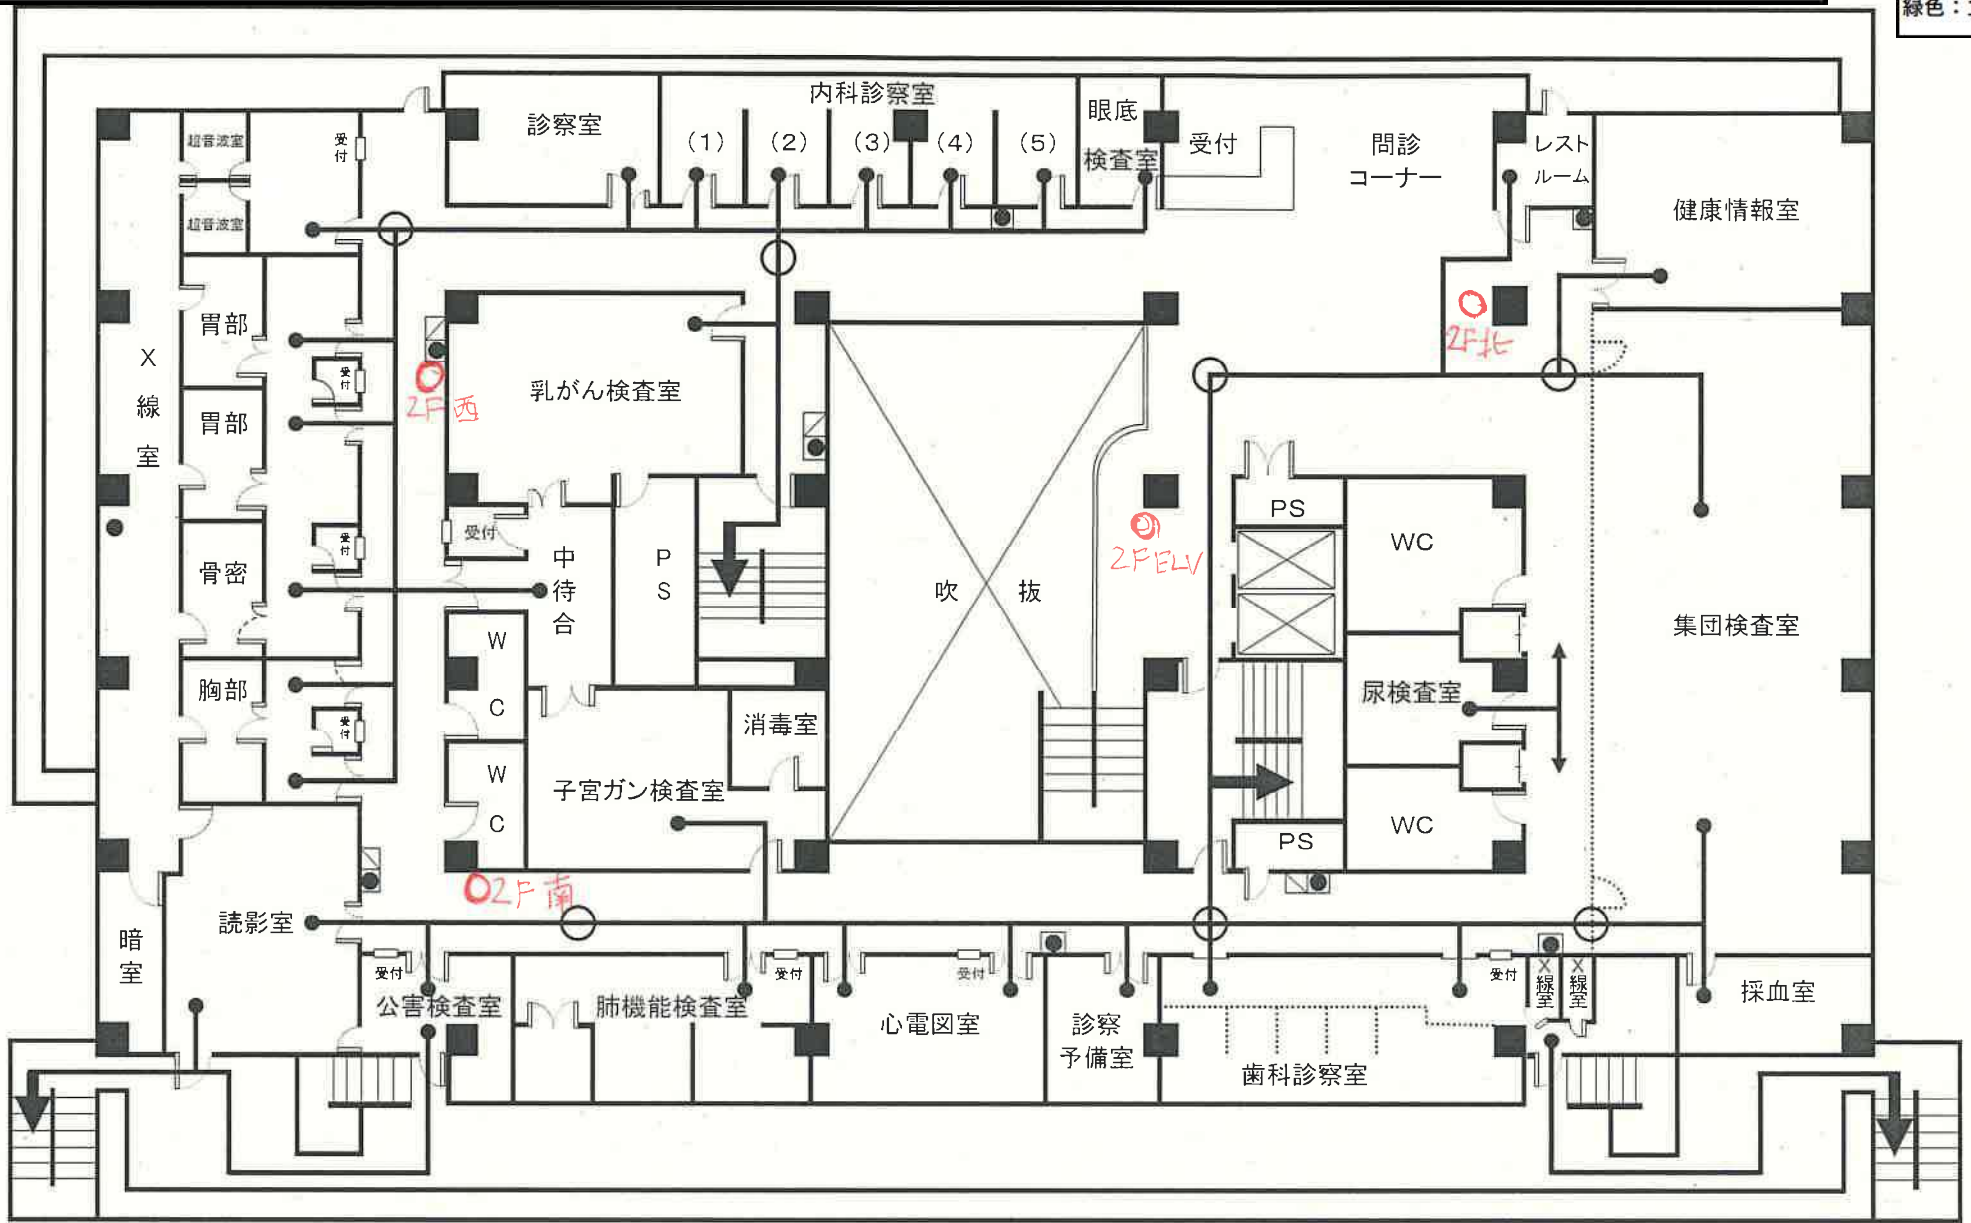

別紙3. 現行カメラ設置場所イメージ

現行カメラ設置場所イメージ (地下1階)

[凡例]
赤色：天井うめこみ
緑色：立体カメラ

5

現行カメラ設置場所イメージ (1階)

[凡例]
 赤色：天井うめこみ
 緑色：立体カメラ

現行カメラ設置場所イメージ (2階)

[凡例]
 赤色：天井うめこみ
 緑色：立体カメラ

現行カメラ設置場所イメージ (3階)

[凡例]
赤色：天井うめこみ
緑色：立体カメラ

現行カメラ設置場所イメージ (4階)

[凡例]
 赤色：天井うめこみ
 緑色：立体カメラ

現行カメラ関係構成イメージ

1F 防災センター 機器収納架