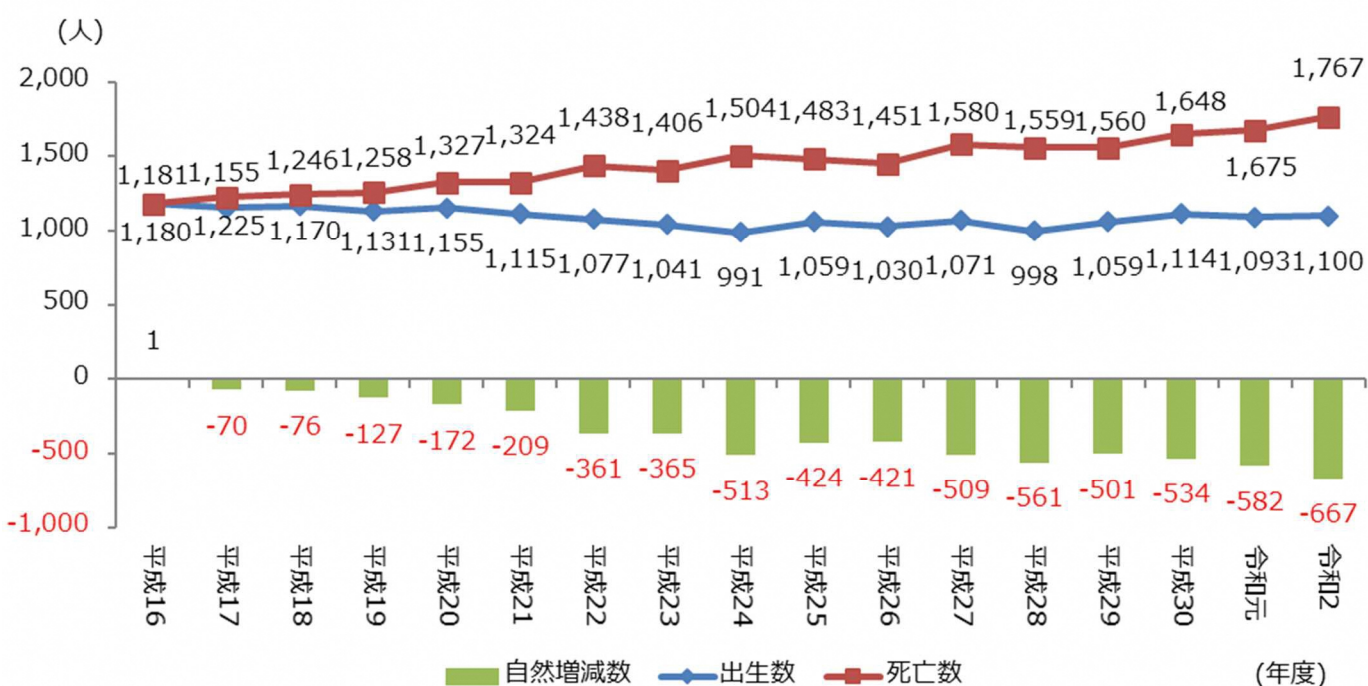

# 守口市の人口動向について

## 社会増減の動向(転入数 - 転出数)

## 自然増減の動向(出生数 - 死亡数)

男女別・5歳階級別人口ピラミッド(国勢調査)

平成27年(2015年)

令和2年(2020年)

守口市では、平成27年(2015年)と比較し、令和2年(2020年)では、0~4歳児の人口に増加の兆しがある。

国

大阪府

守口市