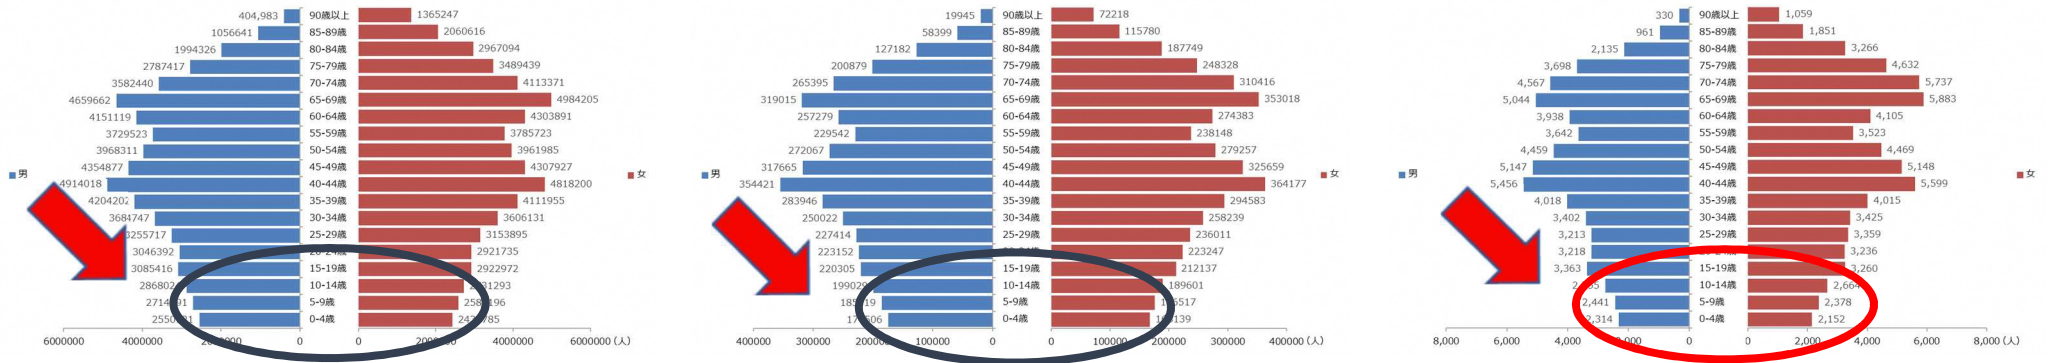

# 守口市の人口動向について

## 社会増減の動向(転入数 - 転出数)

## 自然増減の動向(出生数 - 死亡数)

男女別・5歳階級別人口ピラミッド(国勢調査)

平成27年(2015年)

令和2年(2020年)

守口市では、平成27年(2015年)と比較し、令和2年(2020年)では、0~4歳児の人口に増加の兆しがある。

国

大阪府

守口市