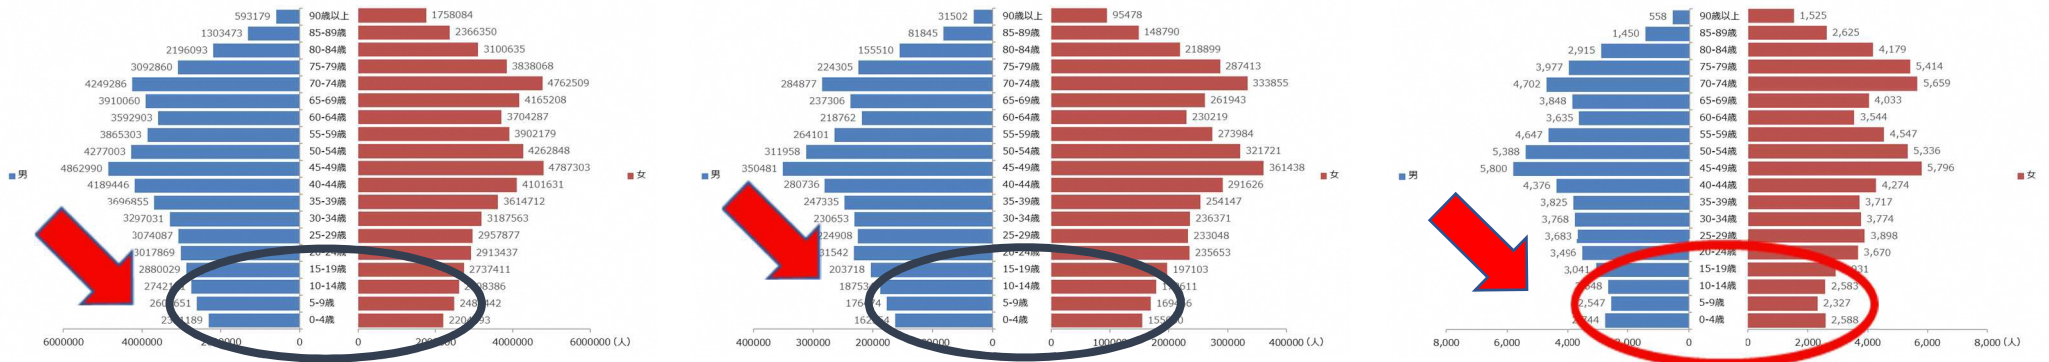

## 社会増減の動向(転入数 - 転出数)

## 自然増減の動向(出生数 - 死亡数)

男女別・5歳階級別人口ピラミッド(国勢調査)

平成27年(2015年)

令和2年(2020年)

守口市では、平成27年(2015年)と比較し、令和2年(2020年)では、0~4歳児の人口に増加の兆しがある。

国

大阪府

守口市

年齢不詳を除く