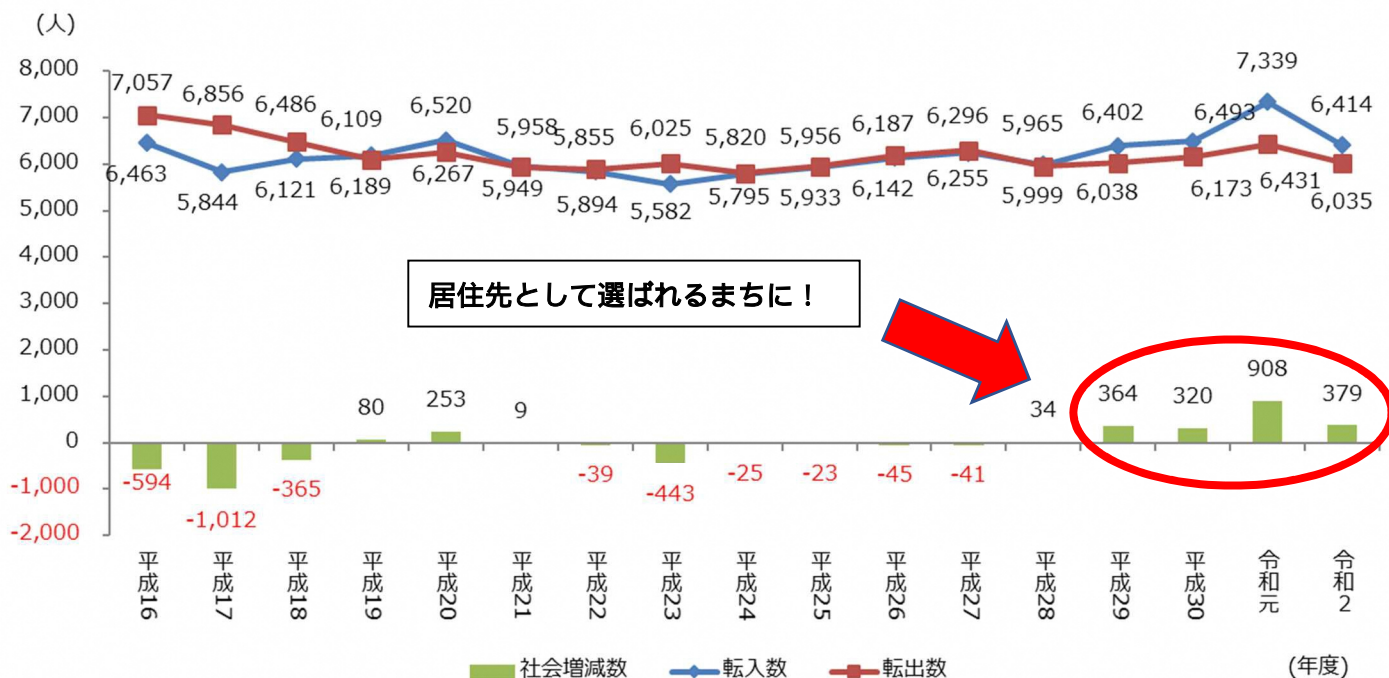

# 守口市の人口動向について

## 社会増減の動向(転入数 - 転出数)

## 自然増減の動向(出生数 - 死亡数)

男女別・5歳階級別人口ピラミッド(国勢調査)

平成27年(2015年)

令和2年(2020年)

守口市では、平成27年(2015年)と比較し、令和2年(2020年)では、0~4歳児の人口に増加の兆しがある。

国

大阪府

守口市