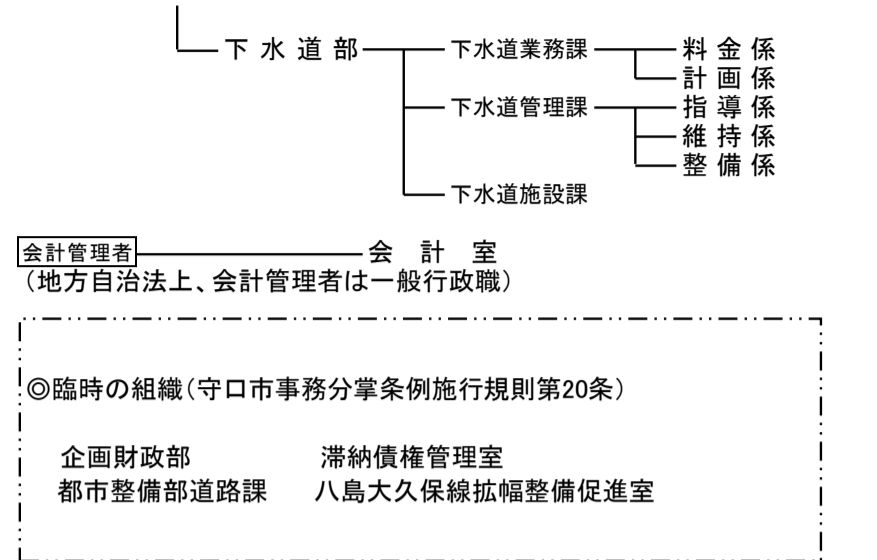

○平成25年4月1日現在 守口市機構図

〔市長部局:8部2室37課1所58係〕

- 【市議会】
 - 議会事務局
 - 庶務課
 - 議事課
- 【選挙管理委員会事務局】
- 【監査委員事務局】
- 【農業委員会事務局】
- 【固定資産評価審査委員会】
- 【公平委員会】
- 【土地開発公社】