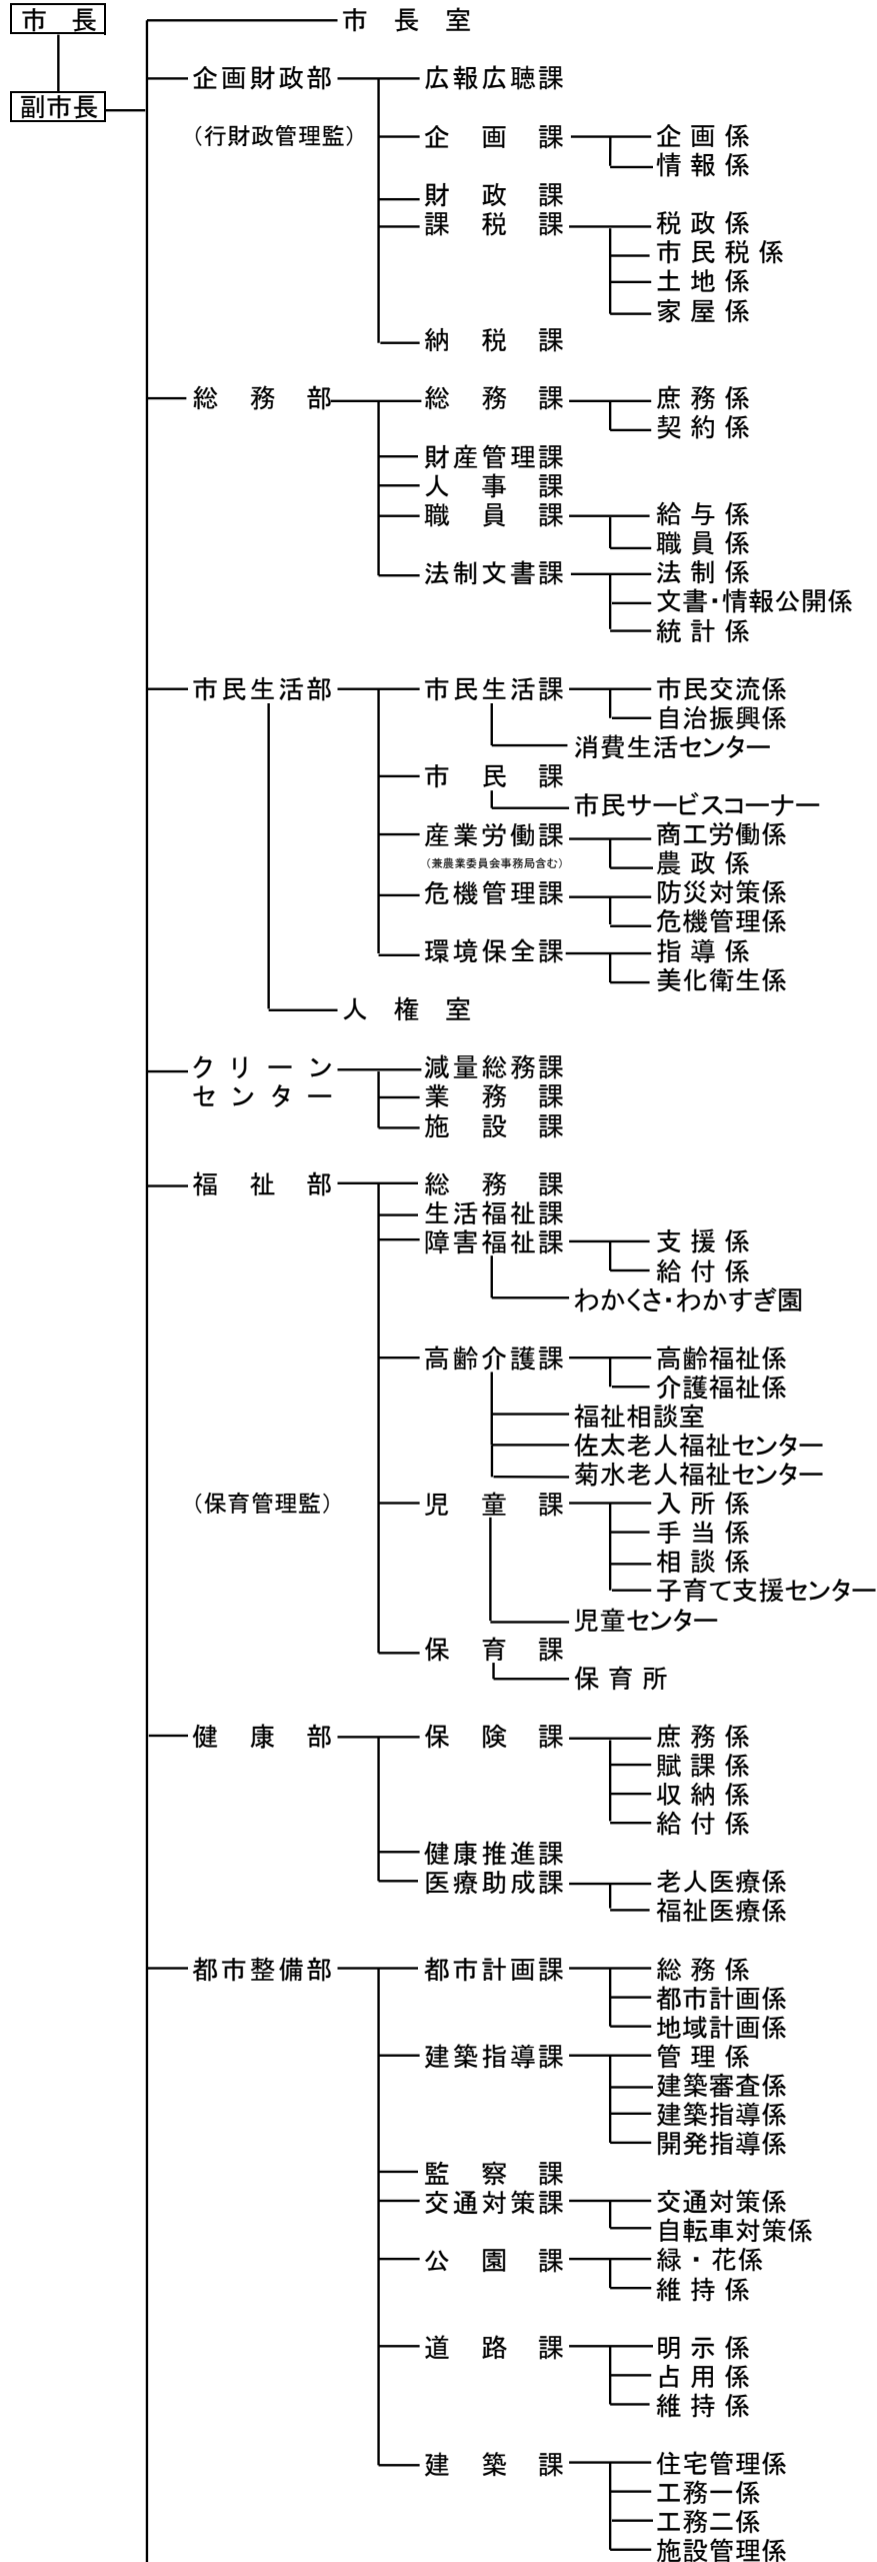

○平成25年4月1日現在 守口市機構図

〔市長部局:8部2室37課1所58係〕

- 【市議会】
 - 議会事務局
 - 庶務課
 - 議事課
- 【選挙管理委員会事務局】
- 【監査委員事務局】
- 【農業委員会事務局】
- 【固定資産評価審査委員会】
- 【公平委員会】
- 【土地開発公社】