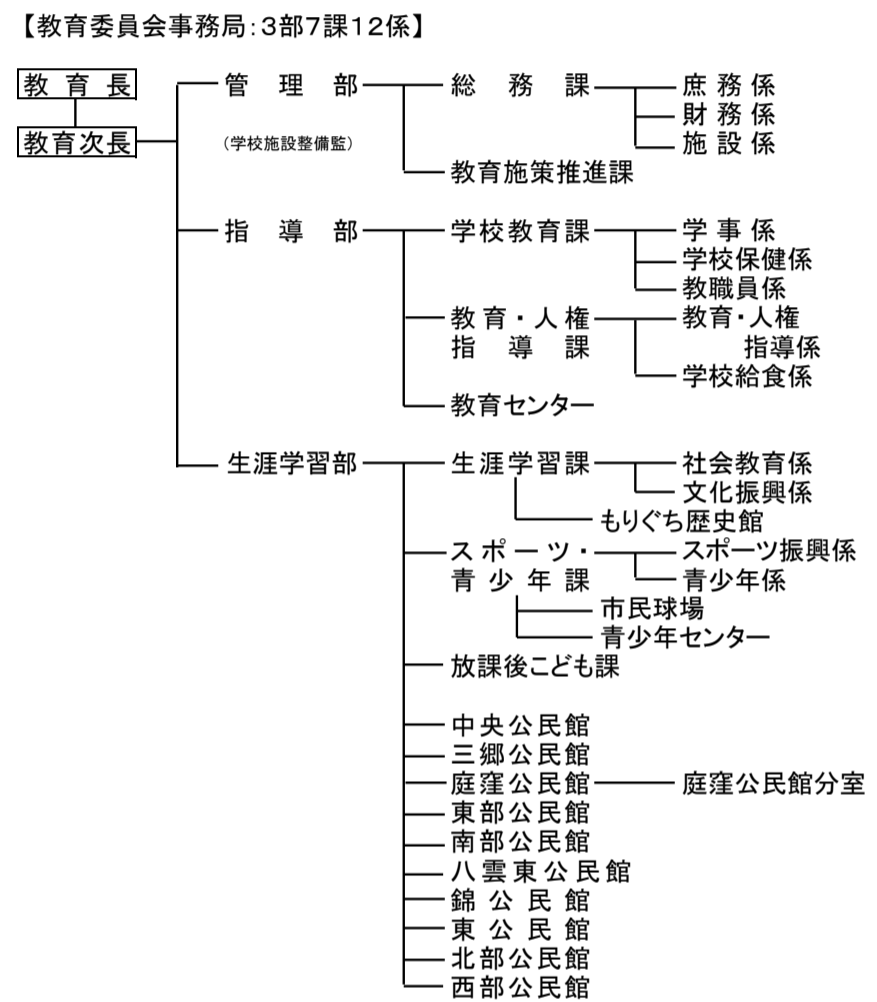

○平成25年4月1日現在 守口市機構図

〔市長部局:8部2室37課1所58係〕

- 【市議会】
 - 議会事務局
 - 庶務課
 - 議事課
- 【選挙管理委員会事務局】
- 【監査委員事務局】
- 【農業委員会事務局】
- 【固定資産評価審査委員会】
- 【公平委員会】
- 【土地開発公社】