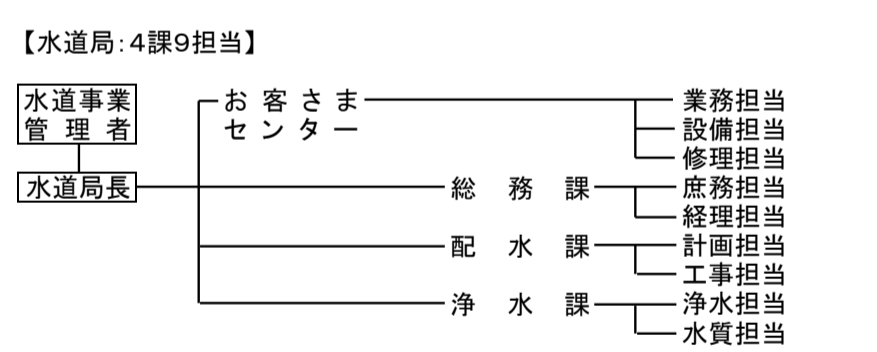

○平成25年4月1日現在 守口市機構図

〔市長部局:8部2室37課1所58係〕

- 【市議会】
 - 議会事務局
 - 庶務課
 - 議事課
- 【選挙管理委員会事務局】
- 【監査委員事務局】
- 【農業委員会事務局】
- 【固定資産評価審査委員会】
- 【公平委員会】
- 【土地開発公社】