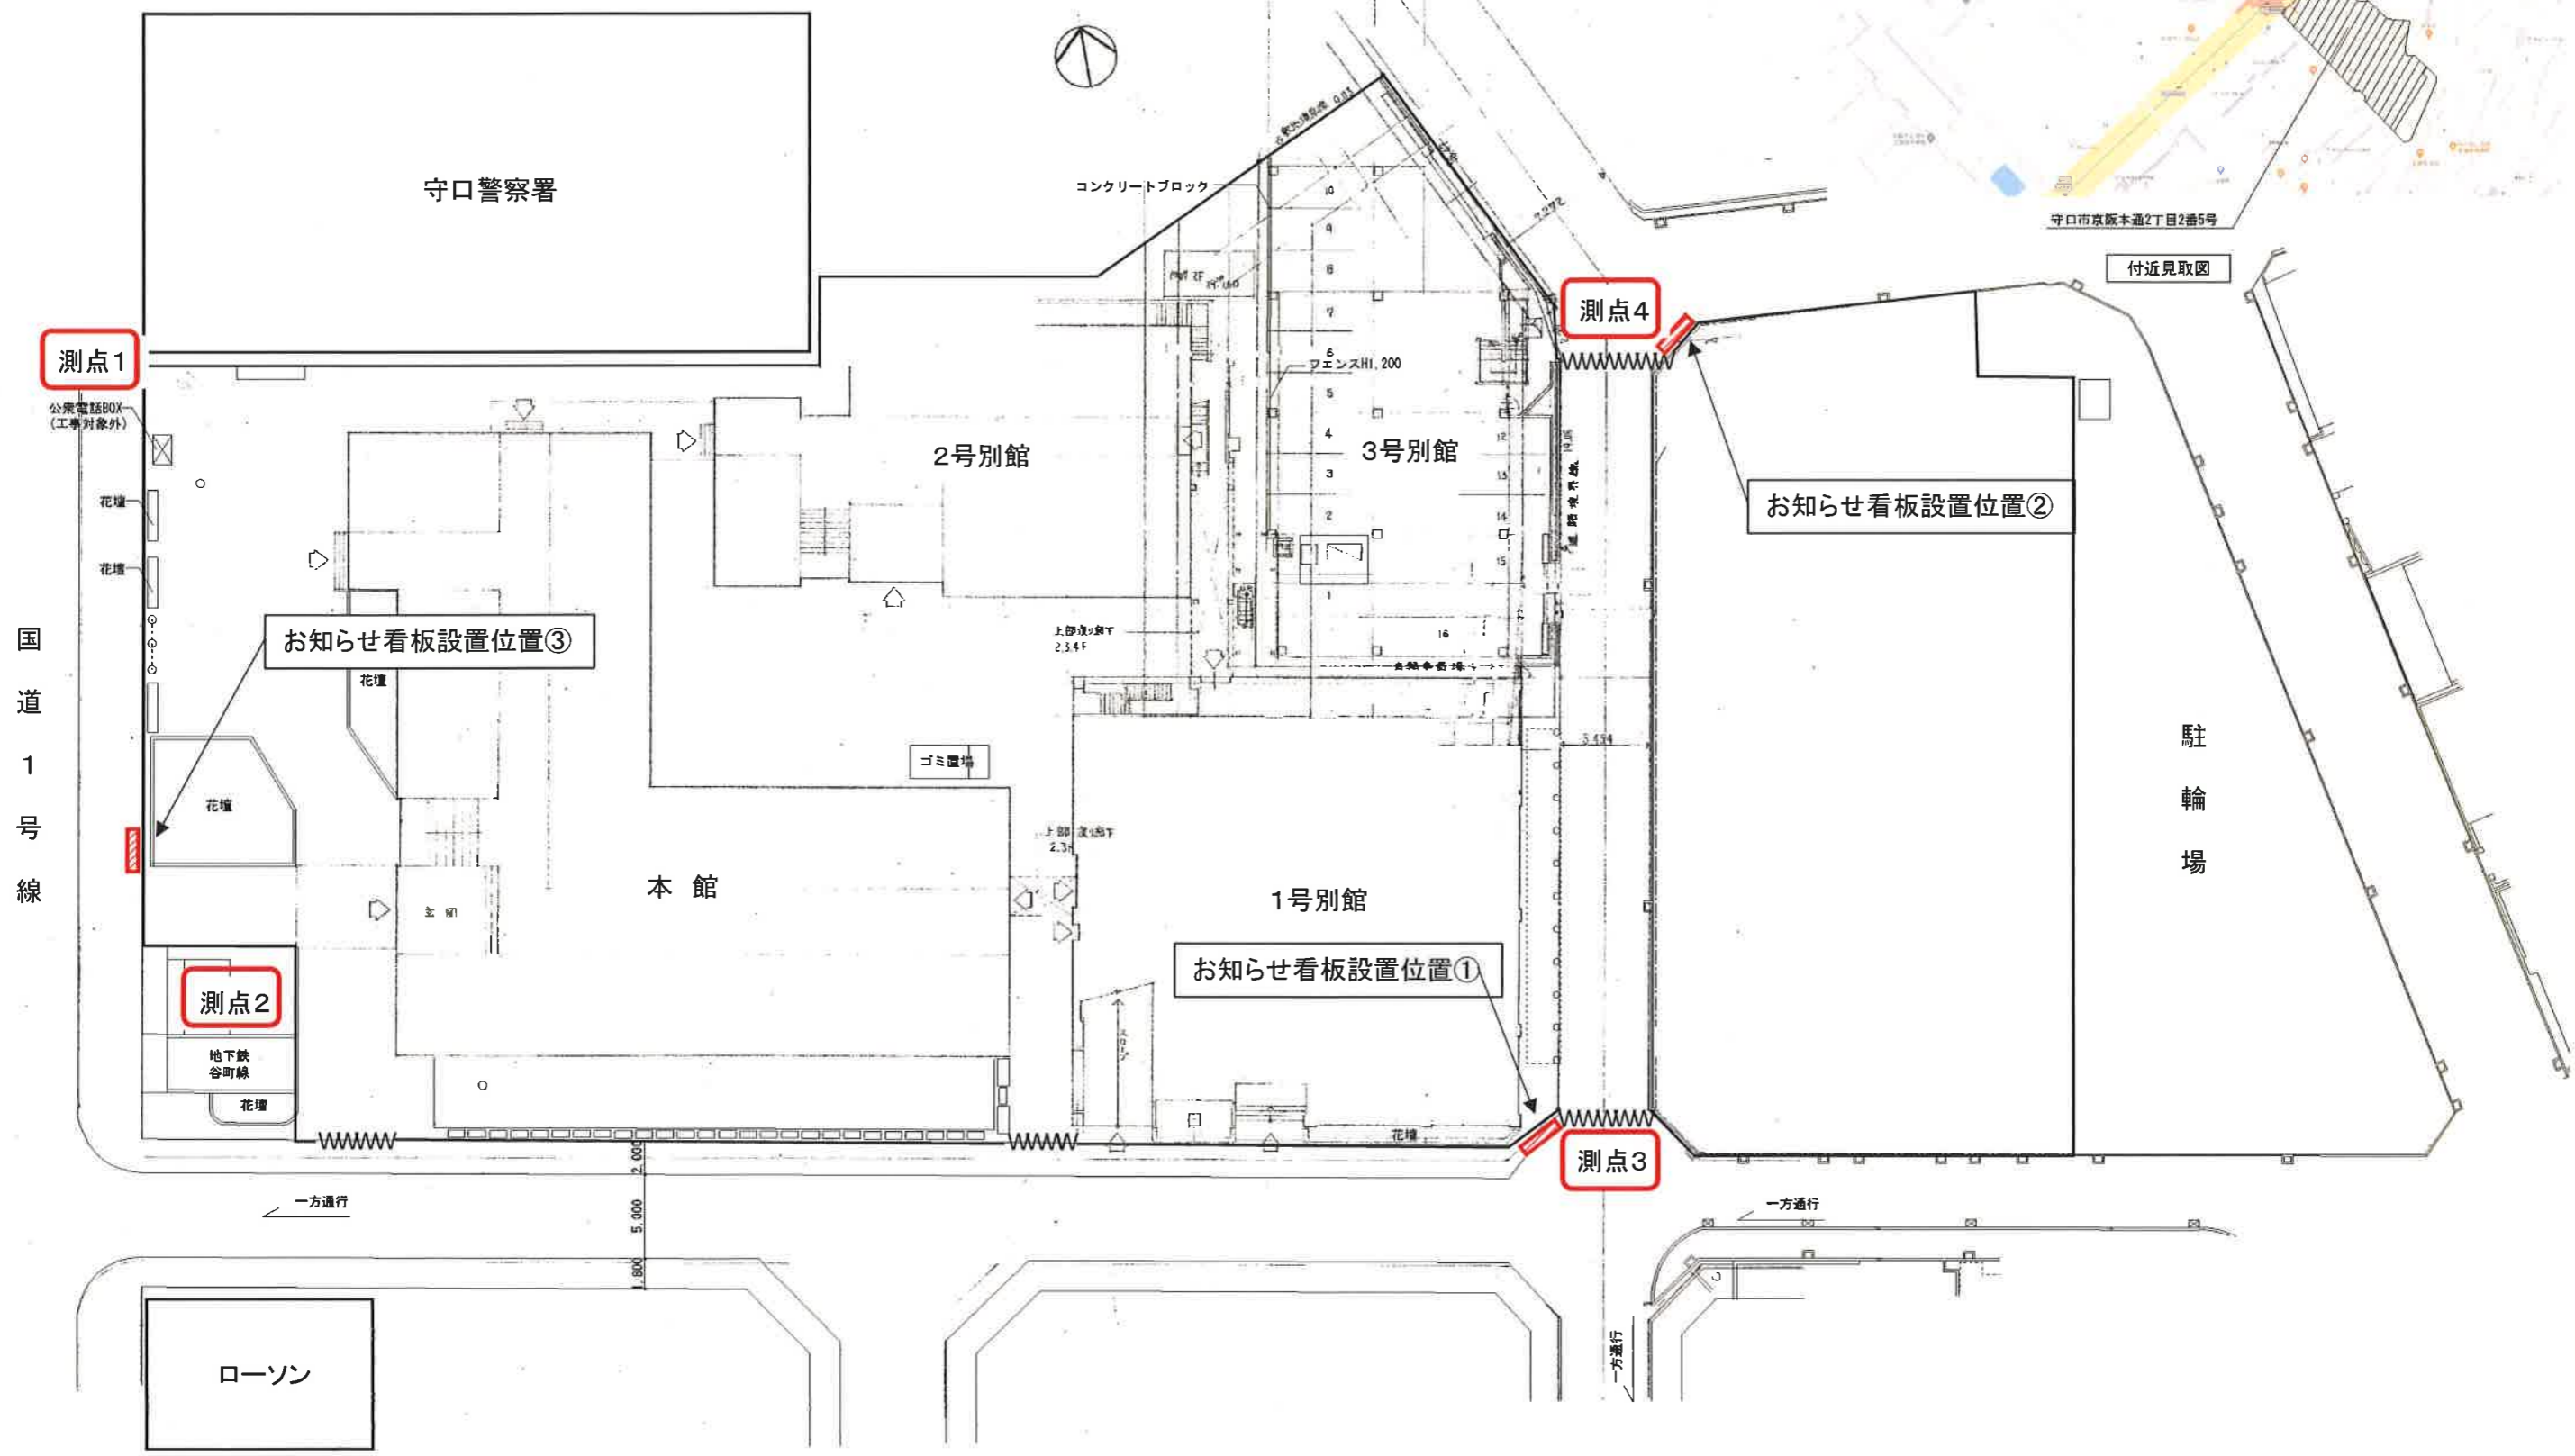

敷地境界 環境測定地点および掲示場所

守口警察署前 交差点より

※凡例 WWWW : パネルゲートW6,300 H4,500

守口市京阪本通2丁目2番5号

付近見取図

測点1

測点4

測点2

測点3

お知らせ看板設置位置③

お知らせ看板設置位置②

お知らせ看板設置位置①

国道1号線

駐輪場

ローソン

一方通行

一方通行

一方通行